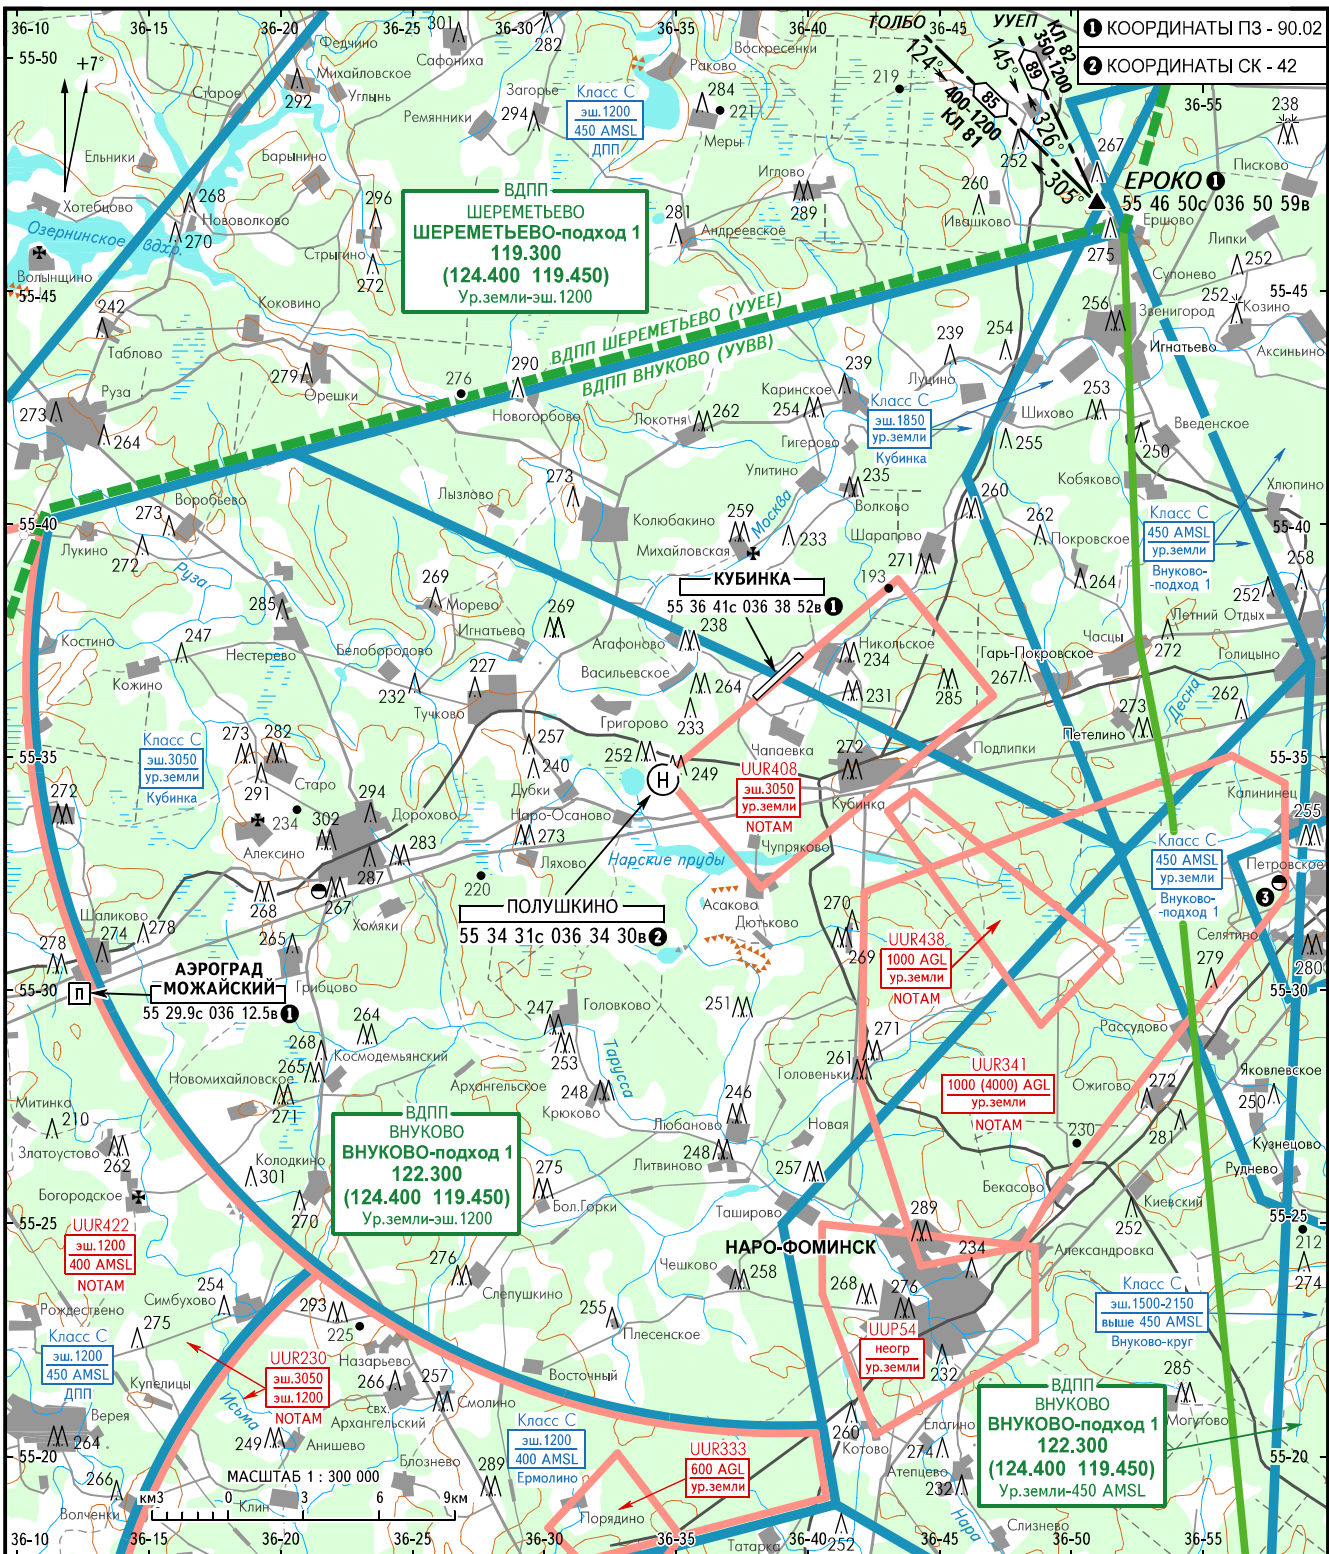

КАРТА РАЙОНА МВЛ

ПРИБЫТИЕ, ВЫЛЕТ  
И ТРАНЗИТНЫЕ МАРШРУТЫ

КУБИНКА, РОССИЯ

ПОЛУШКИНО

ПРАВДИВЫЙ ПОДХОД	128.500	
ВНУКОВО ПОДХОД 1	122.300	резервная
	124.400	резервная
	119.450	резервная

Класс С  
600 AGL  
ур.земли  
Внуково-посадка

ПЕЛЕНГИ И НАПРАВЛЕНИЯ МАГНИТНЫЕ  
АБСОЛЮТНАЯ, ОТНОСИТЕЛЬНАЯ ВЫСОТЫ И ПРЕВЫШЕНИЯ В МЕТРАХ  
РАССТОЯНИЯ В КИЛОМЕТРАХ

ИЗМ: Новая карта.