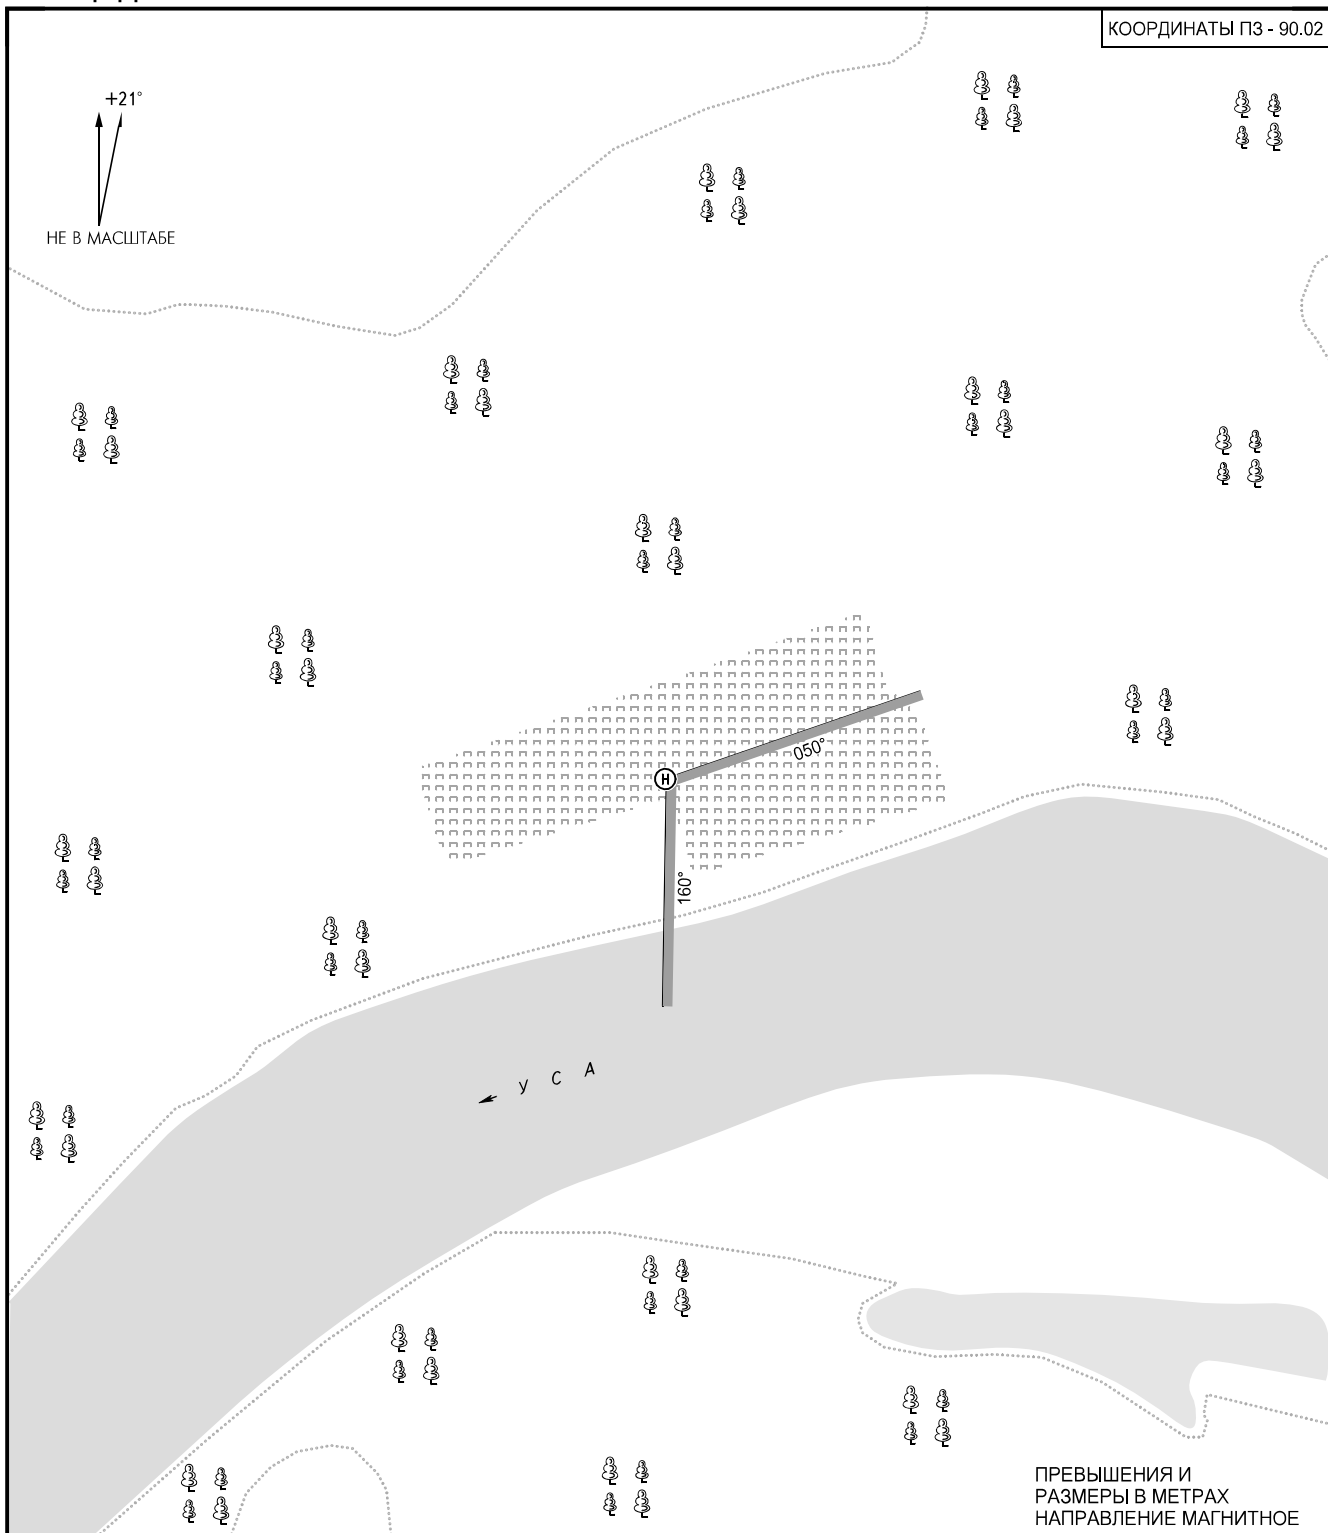

КАРТА
ПОСАДОЧНОЙ
ПЛОЩАДКИ

КТПП
66° 35' 39"С
059° 17' 17"В

Нпп
65.0м

ИНТА ВЫШКА 129.3

ИНТА, РОССИЯ

АДЗЬВАВОМ

КОординАТЫ ПЗ - 90.02

	РАЗМЕРЫ	НЕСУЩАЯ СПОСОБНОСТЬ	ПОКРЫТИЕ
TLOF	20 X 20	13т	железобетон
FATO	50 X 50		грунт

ПРЕДУПРЕЖДЕНИЯ:

В секторе Ам 050°-160° от КТПП находится радиомачта высотой 89м.

СВЕТООБОРУДОВАНИЕ: Нет