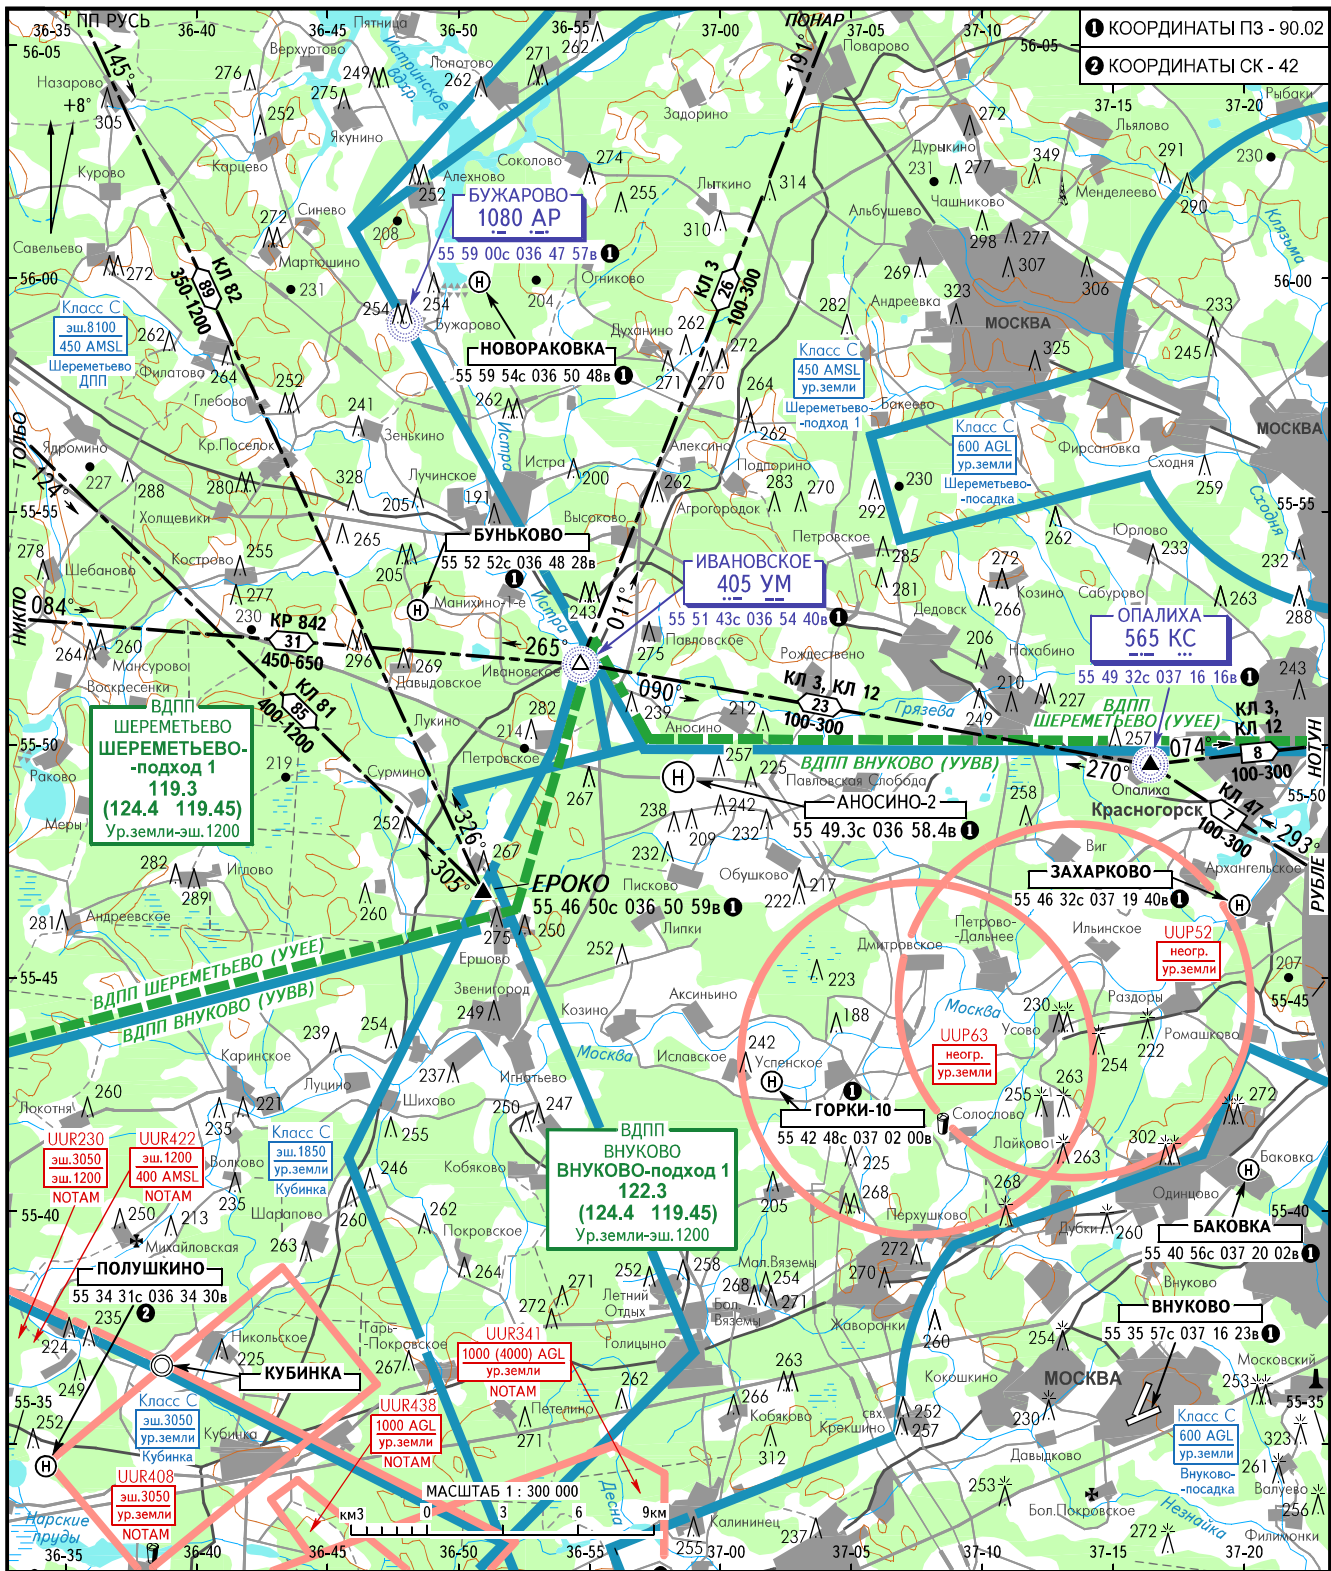

КАРТА РАЙОНА МВЛ

ПРИБЫТИЕ, ВЫЛЕТ  
И ТРАНЗИТНЫЕ МАРШРУТЫ

ПАДИКОВО, РОССИЯ

АНОСИНО-2

АНОСИНО-2 130.1 светлое время

ПЕЛЕНГИ И НАПРАВЛЕНИЯ МАГНИТНЫЕ  
АБСОЛЮТНАЯ, ОТНОСИТЕЛЬНАЯ ВЫСОТЫ И ПРЕВЫШЕНИЯ В МЕТРАХ  
РАССТОЯНИЯ В КИЛОМЕТРАХ

ИЗМ: Новая карта.