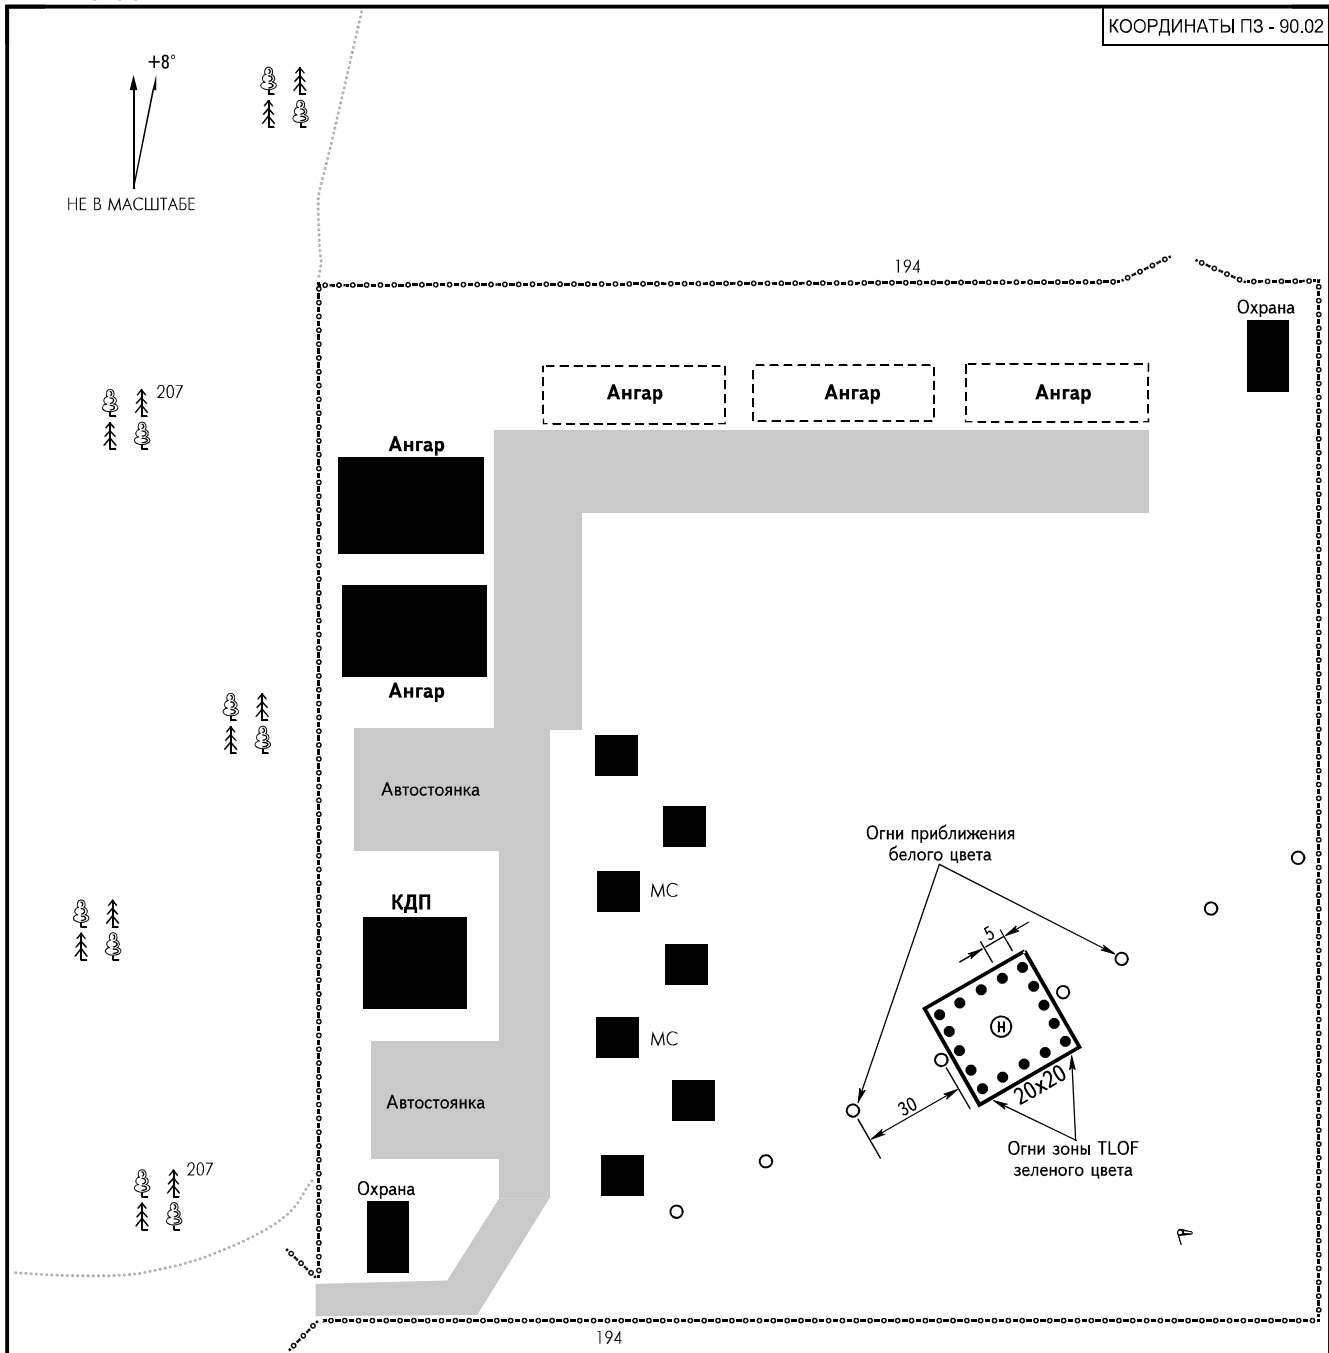

КАРТА
ПОСАДОЧНОЙ
ПЛОЩАДКИ

КТПП
55° 49.3'с
036° 58.4'в

Нпп
192.0м

АНОСИНО-2 130.1

ПАДИКОВО, РОССИЯ

АНОСИНО-2

КОординАТЫ ПЗ - 90.02

ПРЕВЫШЕНИЯ И
РАЗМЕРЫ В МЕТРАХ
НАПРАВЛЕНИЕ МАГНИТНОЕ

	РАЗМЕРЫ	НЕСУЩАЯ СПОСОБНОСТЬ	ПОКРЫТИЕ
TLOF	20 X 20		грунт
FATO			

ПРИМЕЧАНИЯ:

1. Минимум погоды ПВП: днем 150x2000м, ночью 450x4000м.
2. Данные по препятствиям см. AD 3.10.

СВЕТООБОРУДОВАНИЕ: Нет.

ИЗМ: Новая карта.