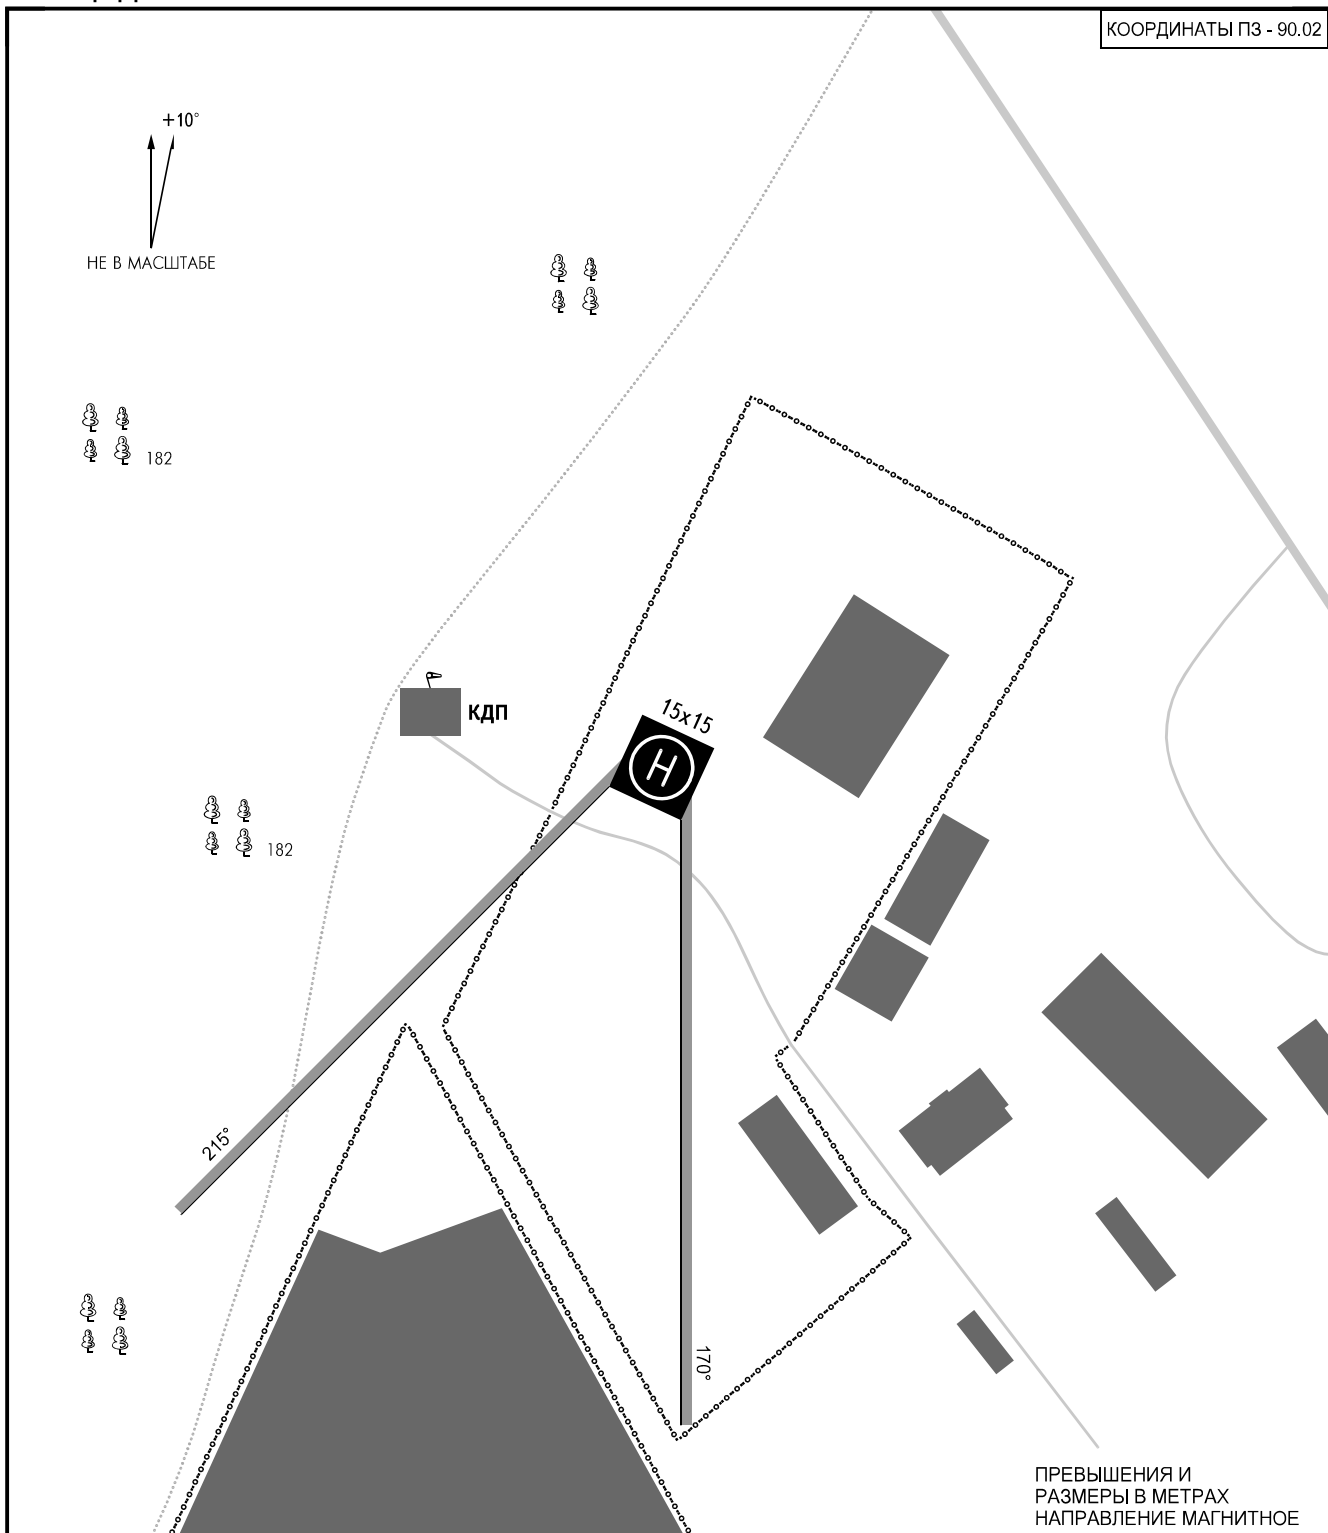

КАРТА
ПОСАДОЧНОЙ
ПЛОЩАДКИ

КТПП
55° 24' 59"с
037° 11' 21"в

Нпп
170.0м

ШИШКИН ЛЕС 127.100

ШИШКИН ЛЕС, РОССИЯ

ШИШКИН ЛЕС

КОординАТЫ ПЗ - 90.02

ПРЕВЫШЕНИЯ И
РАЗМЕРЫ В МЕТРАХ
НАПРАВЛЕНИЕ МАГНИТНОЕ

	РАЗМЕРЫ	НЕСУЩАЯ СПОСОБНОСТЬ	ПОКРЫТИЕ
TLOF	15 X 15	3.1т	армобетон
FATO			

ПРЕДУПРЕЖДЕНИЯ:

1. В секторе Ам 215°-170° взлет и посадка - ЗАПРЕЩЕНЫ.
2. Процедура подхода к ПП выполняется с ограничениями по шуму, режим полета согласно РЛЭ.