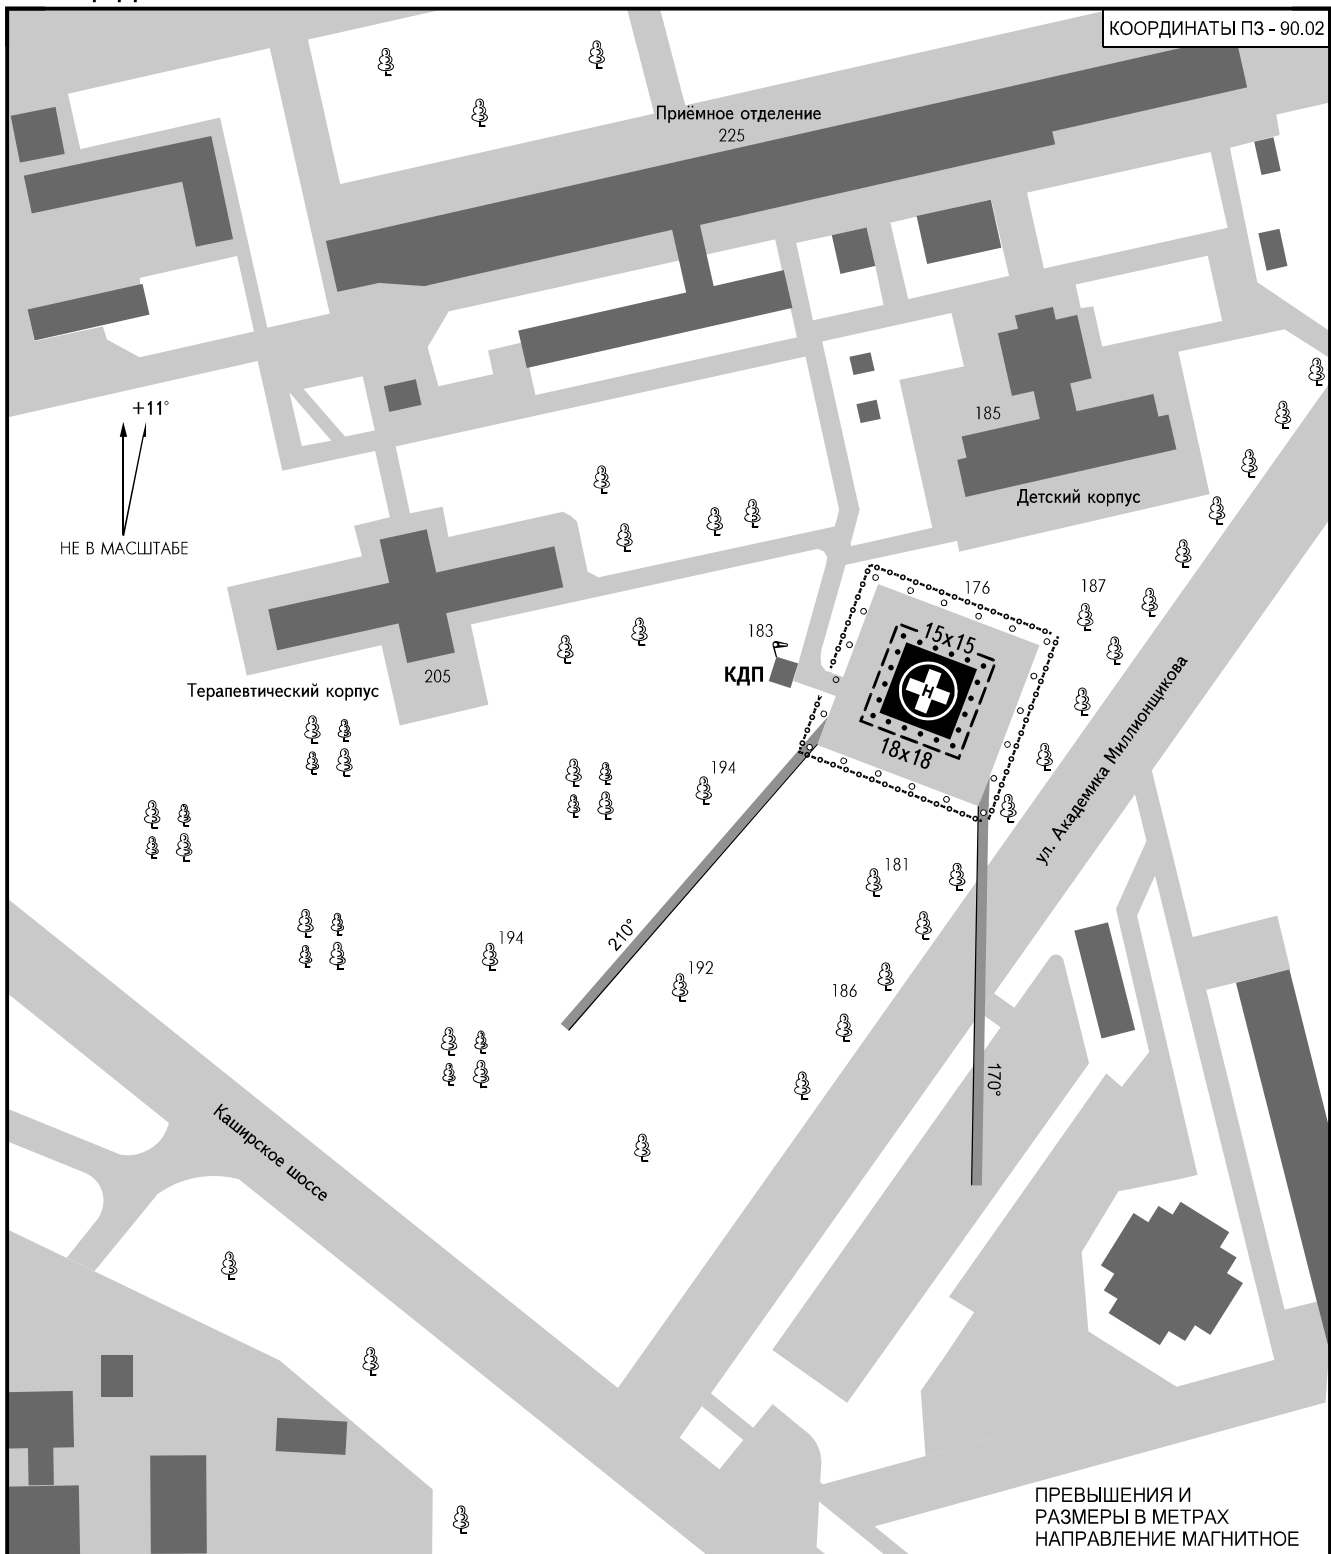

КАРТА  
ПОСАДОЧНОЙ  
ПЛОЩАДКИ

КТПП  
55° 39' 41"С  
037° 38' 29"В

Нпп  
174м

МОСКВА ЦЕНТР 120.500  
КОРТИК 5 120.650

МОСКВА, РОССИЯ

ГКБ №7

КОординАТЫ ПЗ - 90.02

ПРЕВЫШЕНИЯ И  
РАЗМЕРЫ В МЕТРАХ  
НАПРАВЛЕНИЕ МАГНИТНОЕ

	РАЗМЕРЫ	НЕСУЩАЯ СПОСОБНОСТЬ	ПОКРЫТИЕ
TLOF	15 X 15	15т	бетон
FATO	18 X 18		асфальт

**ПРЕДУПРЕЖДЕНИЯ:**

1. В секторе Ам 210°-170° взлет и посадка - ЗАПРЕЩЕНЫ.
2. Размеры зоны безопасности 36х36м.
3. С целью обеспечения безопасности полетов в районе плотной городской застройки обязательное требование - сертификация ВС по КАТ А.