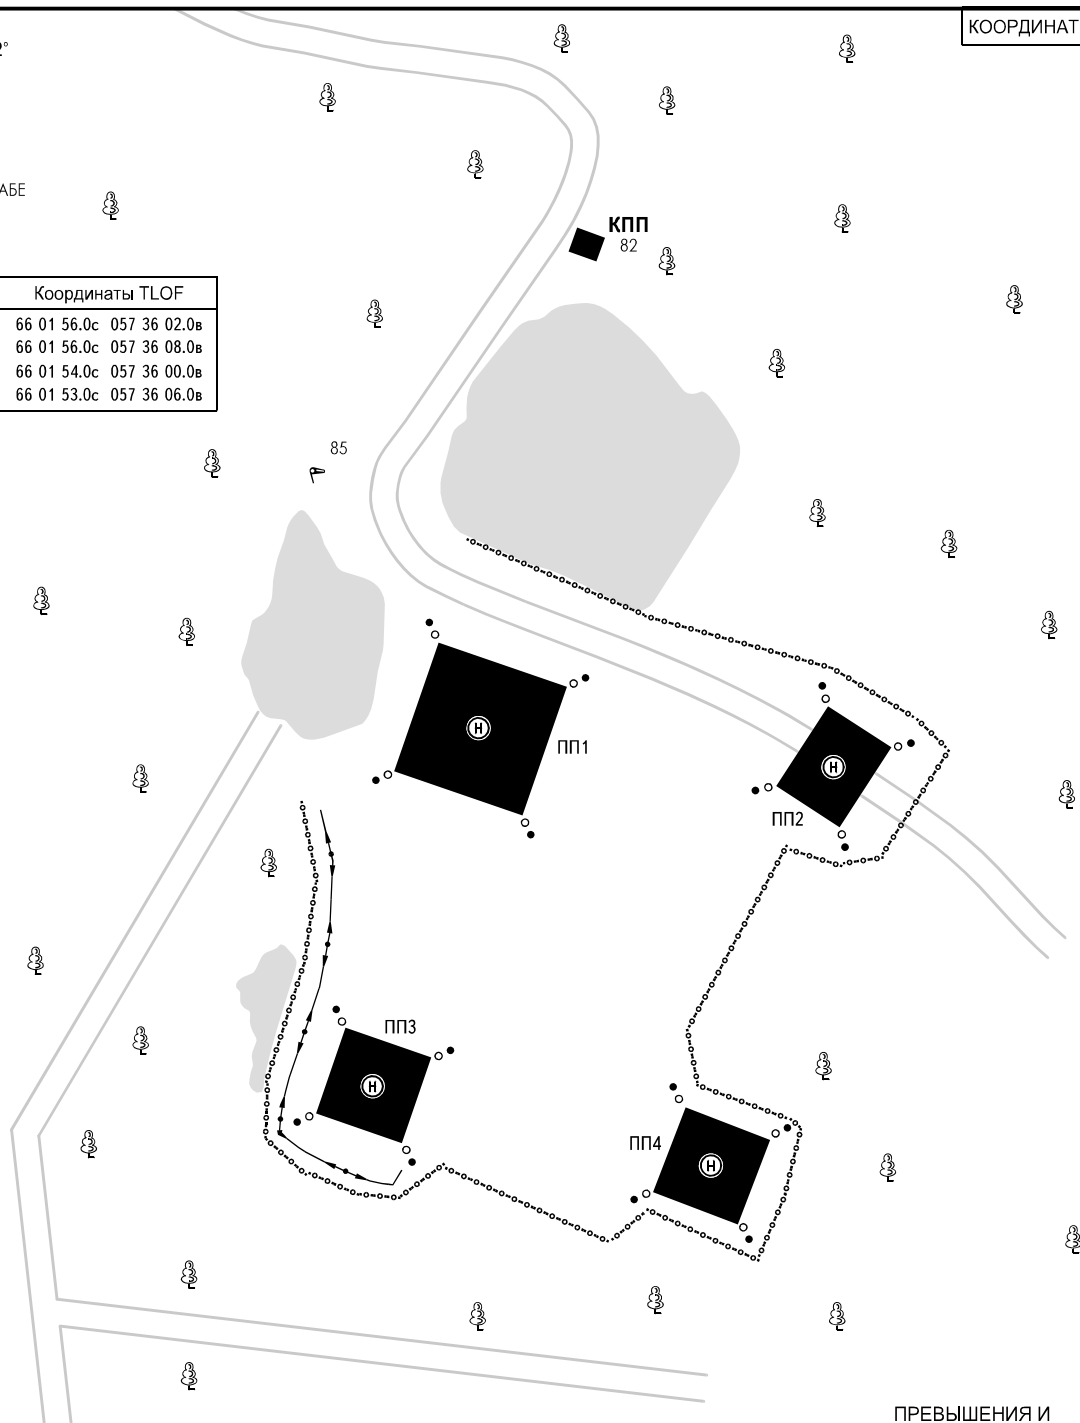

КАРТА  
ПОСАДОЧНОЙ  
ПЛОЩАДКИ

КТПП  
66° 01' 56"с  
057° 36' 02"в

Нпп  
78.5м

УСИНСК ВЫШКА 118.200

УСИНСК, РОССИЯ

УСА-38

КОординАТЫ ПЗ - 90.02

+22°  
↑  
НЕ В МАСШТАБЕ

ПП	Координаты TLOF
1	66 01 56.0с 057 36 02.0в
2	66 01 56.0с 057 36 08.0в
3	66 01 54.0с 057 36 00.0в
4	66 01 53.0с 057 36 06.0в

ПРЕВЫШЕНИЯ И  
РАЗМЕРЫ В МЕТРАХ  
НАПРАВЛЕНИЕ МАГНИТНОЕ

	РАЗМЕРЫ	НЕСУЩАЯ СПОСОБНОСТЬ	ПОКРЫТИЕ
TLOF 1	30 X 30	PCN 25/R/B/X/T	бетон
FATO 1	30 X 30		
TLOF 2	21 X 18	PCN 25/R/B/X/T	бетон
FATO 2	21 X 18		
TLOF 3, 4	20 X 20	PCN 25/R/B/X/T	бетон
FATO 3, 4	20 X 20		

ИСТИННЫЕ ПЕЛЕНГИ FATO: ПП1 289° 24' / 109° 24',  
 ПП2 303° 30' / 123° 30',  
 ПП3 289° 12' / 109° 12',  
 ПП4 291° 06' / 111° 06'.  
 СВЕТООБОРУДОВАНИЕ: По углам ПП: 4 белых и 4 красных.

ИЗМ: Индекс, радиоданные.