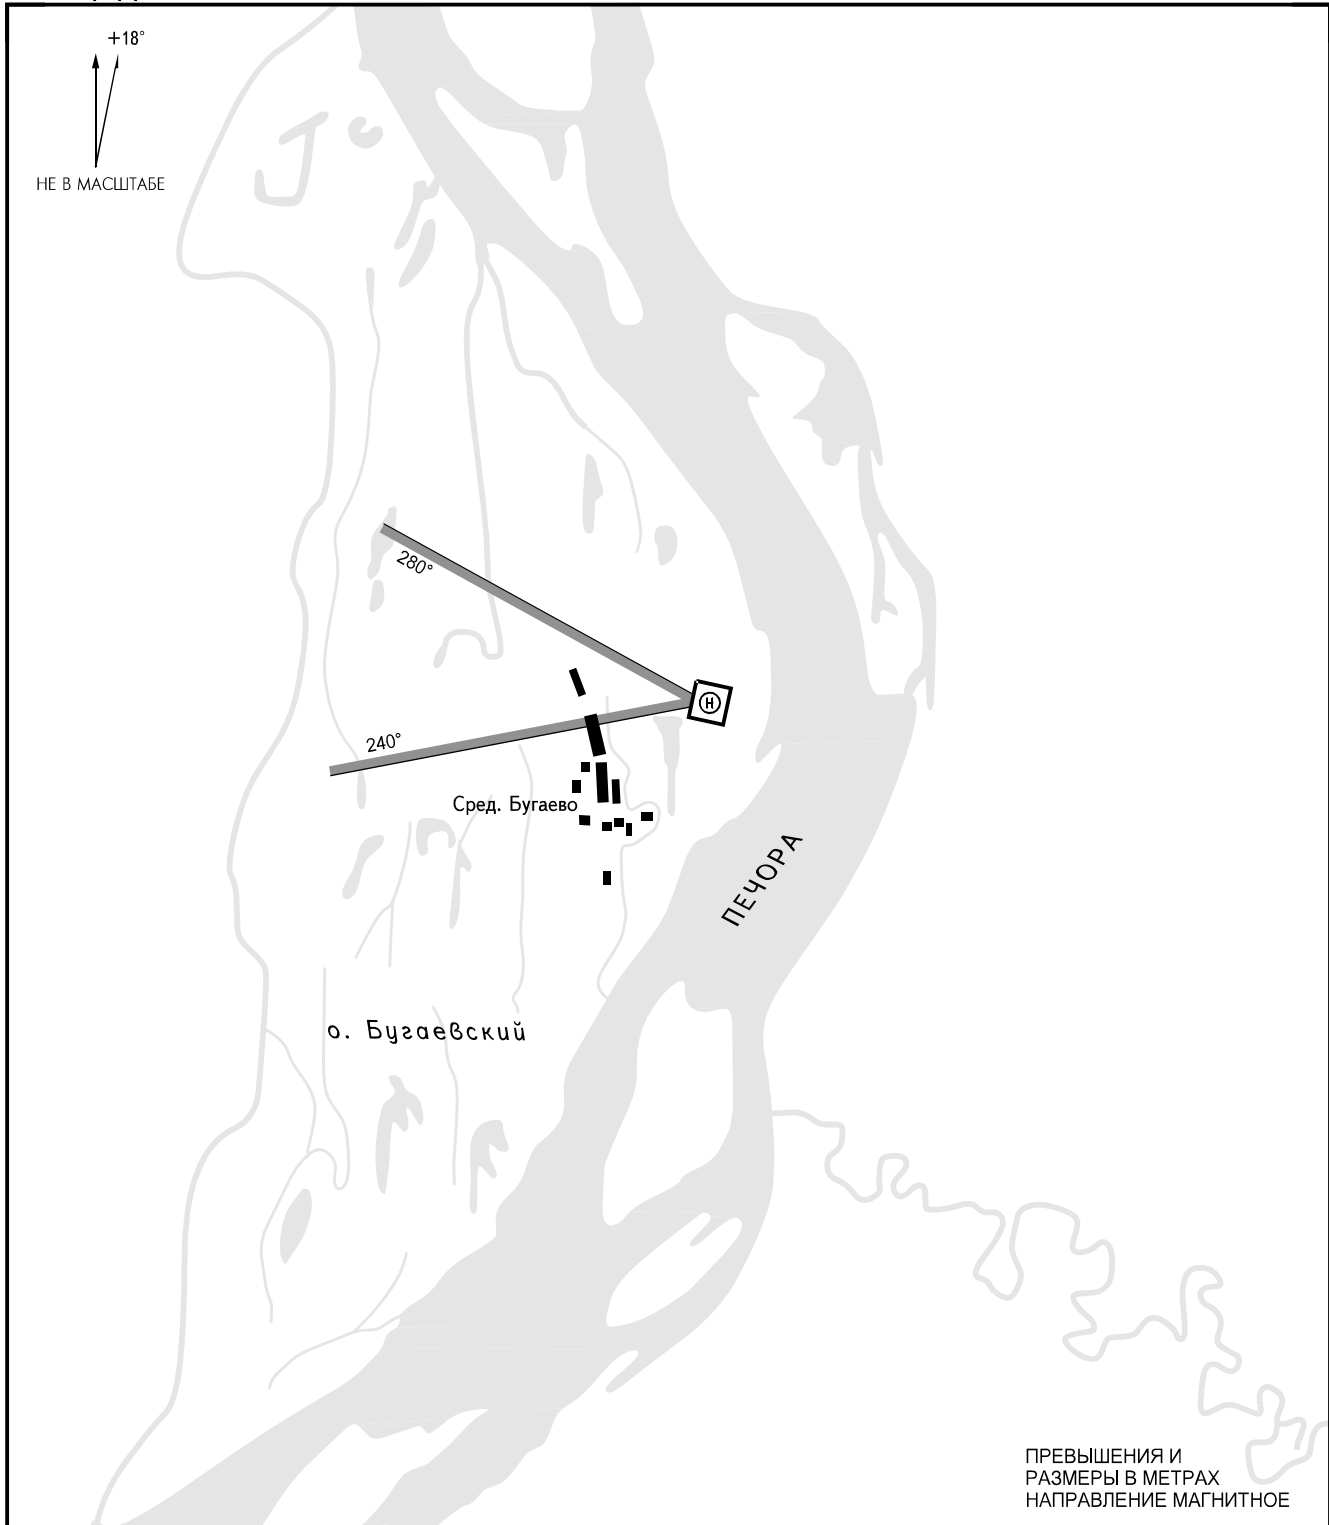

КАРТА  
ПОСАДОЧНОЙ  
ПЛОЩАДКИ

КТПП  
66° 00' 01"С  
052° 33' 11"В

Нпп  
18.0м

АВТОПАРК ВЫШКА 122.1

СРЕДНЕЕ БУГАЕВО, РОССИЯ

БУГАЕВО

ПРЕВЫШЕНИЯ И  
РАЗМЕРЫ В МЕТРАХ  
НАПРАВЛЕНИЕ МАГНИТНОЕ

	РАЗМЕРЫ	НЕСУЩАЯ СПОСОБНОСТЬ	ПОКРЫТИЕ
TLOF	20 X 20	13т	грунт
FATO	120 X 50		грунт

**ПРЕДУПРЕЖДЕНИЯ**

1. Взлет и посадка в секторе Ам 240°-280° ЗАПРЕЩЕНЫ.
2. Данные по препятствиям см. АД 3.10.

ИСТИННЫЕ ПЕЛЕНГИ FATO: 018° / 198°

СВЕТООБОРУДОВАНИЕ: "Аэросвет".