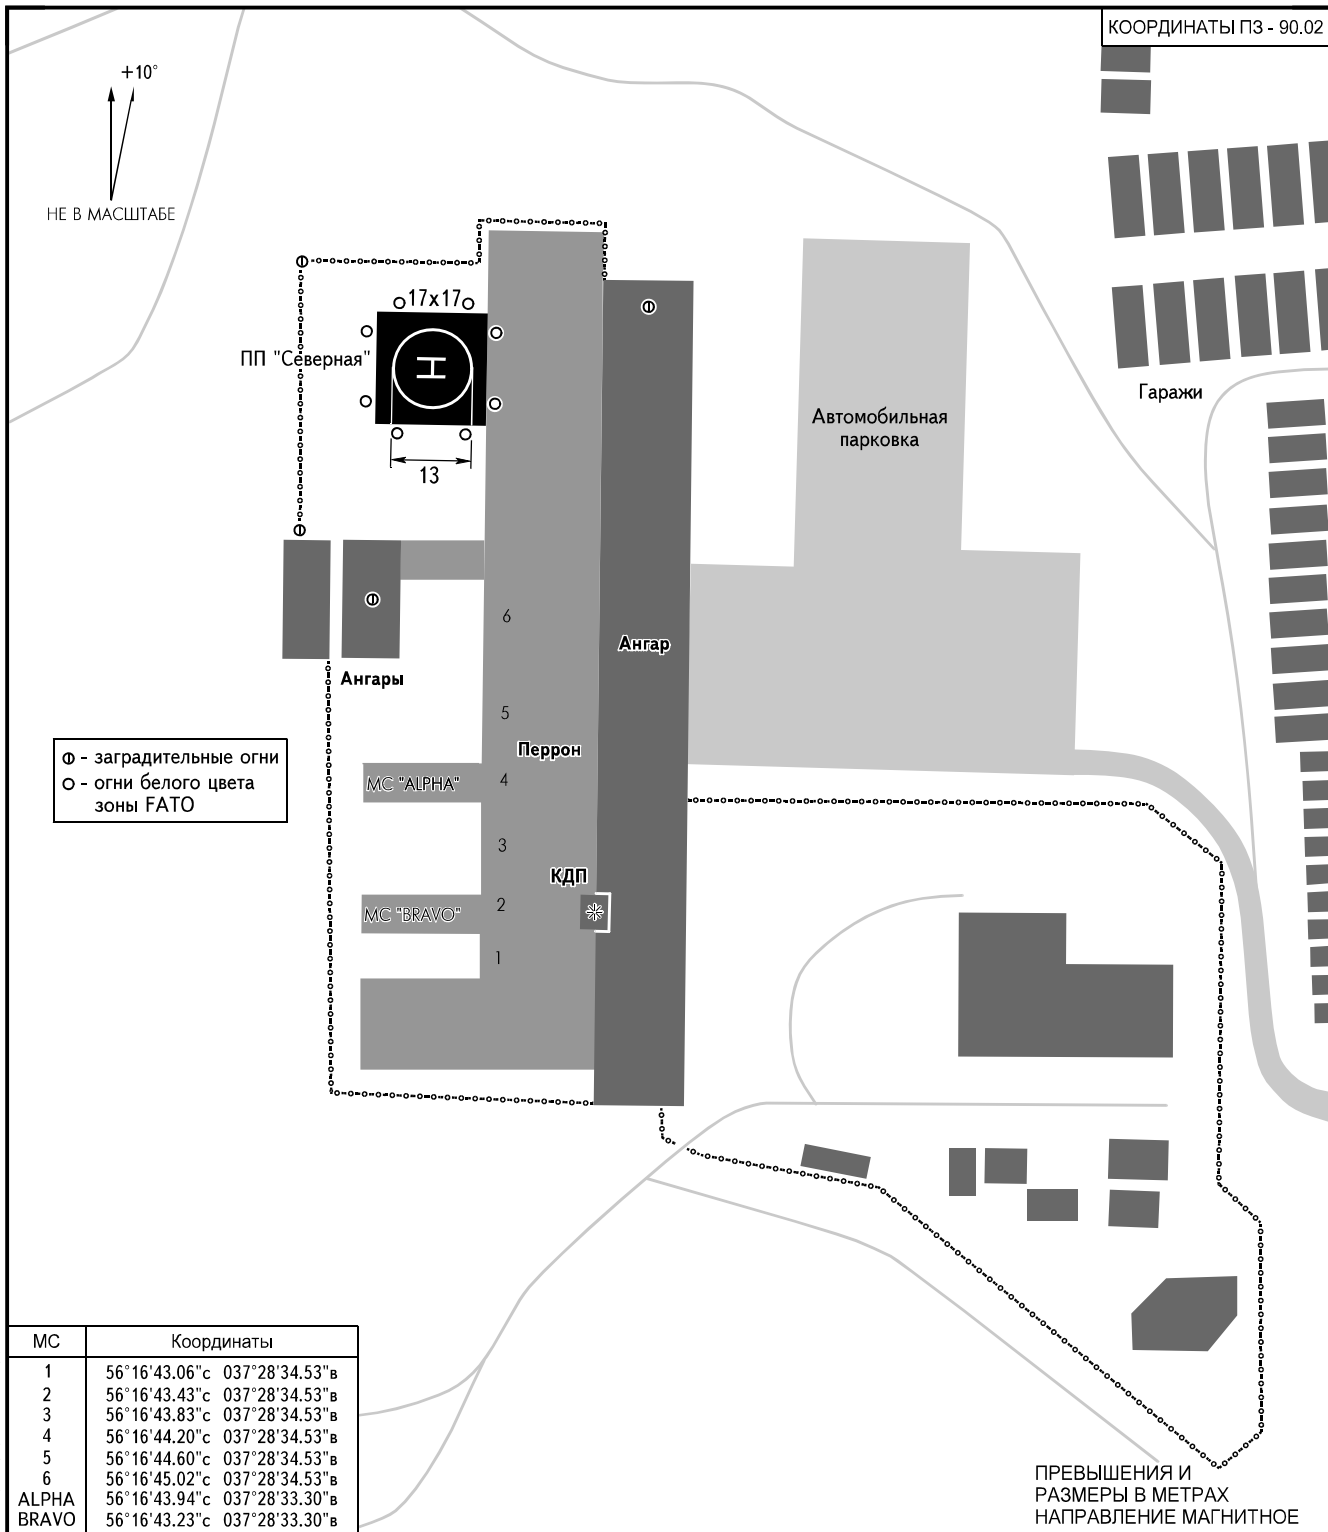

КАРТА
ПОСАДОЧНОЙ
ПЛОЩАДКИ

КТПП
56° 16' 46"с
037° 28' 37"в

Нпп
198м

ВОЛЕН 119.100

ДМИТРОВ, РОССИЯ

ВОЛЕН (ХЕЛИПОРТ)

КООРДИНАТЫ ПЗ - 90.02

⊕ - заградительные огни
○ - огни белого цвета
зоны FATO

ПРЕВЫШЕНИЯ И
РАЗМЕРЫ В МЕТРАХ
НАПРАВЛЕНИЕ МАГНИТНОЕ

МС	Координаты
1	56°16'43.06"с 037°28'34.53"в
2	56°16'43.43"с 037°28'34.53"в
3	56°16'43.83"с 037°28'34.53"в
4	56°16'44.20"с 037°28'34.53"в
5	56°16'44.60"с 037°28'34.53"в
6	56°16'45.02"с 037°28'34.53"в
ALPHA	56°16'43.94"с 037°28'33.30"в
BRAVO	56°16'43.23"с 037°28'33.30"в

	РАЗМЕРЫ	НЕСУЩАЯ СПОСОБНОСТЬ	ПОКРЫТИЕ
TLOF	Круг диаметром 13м	3.1т	асфальтобетон
FATO	17 X 17		

ПРЕДУПРЕЖДЕНИЯ
Сектор набора высоты и снижения: Ам 250°-300°.

ПРИМЕЧАНИЯ
Размеры зоны безопасности ПП "Северная": 26x26м.