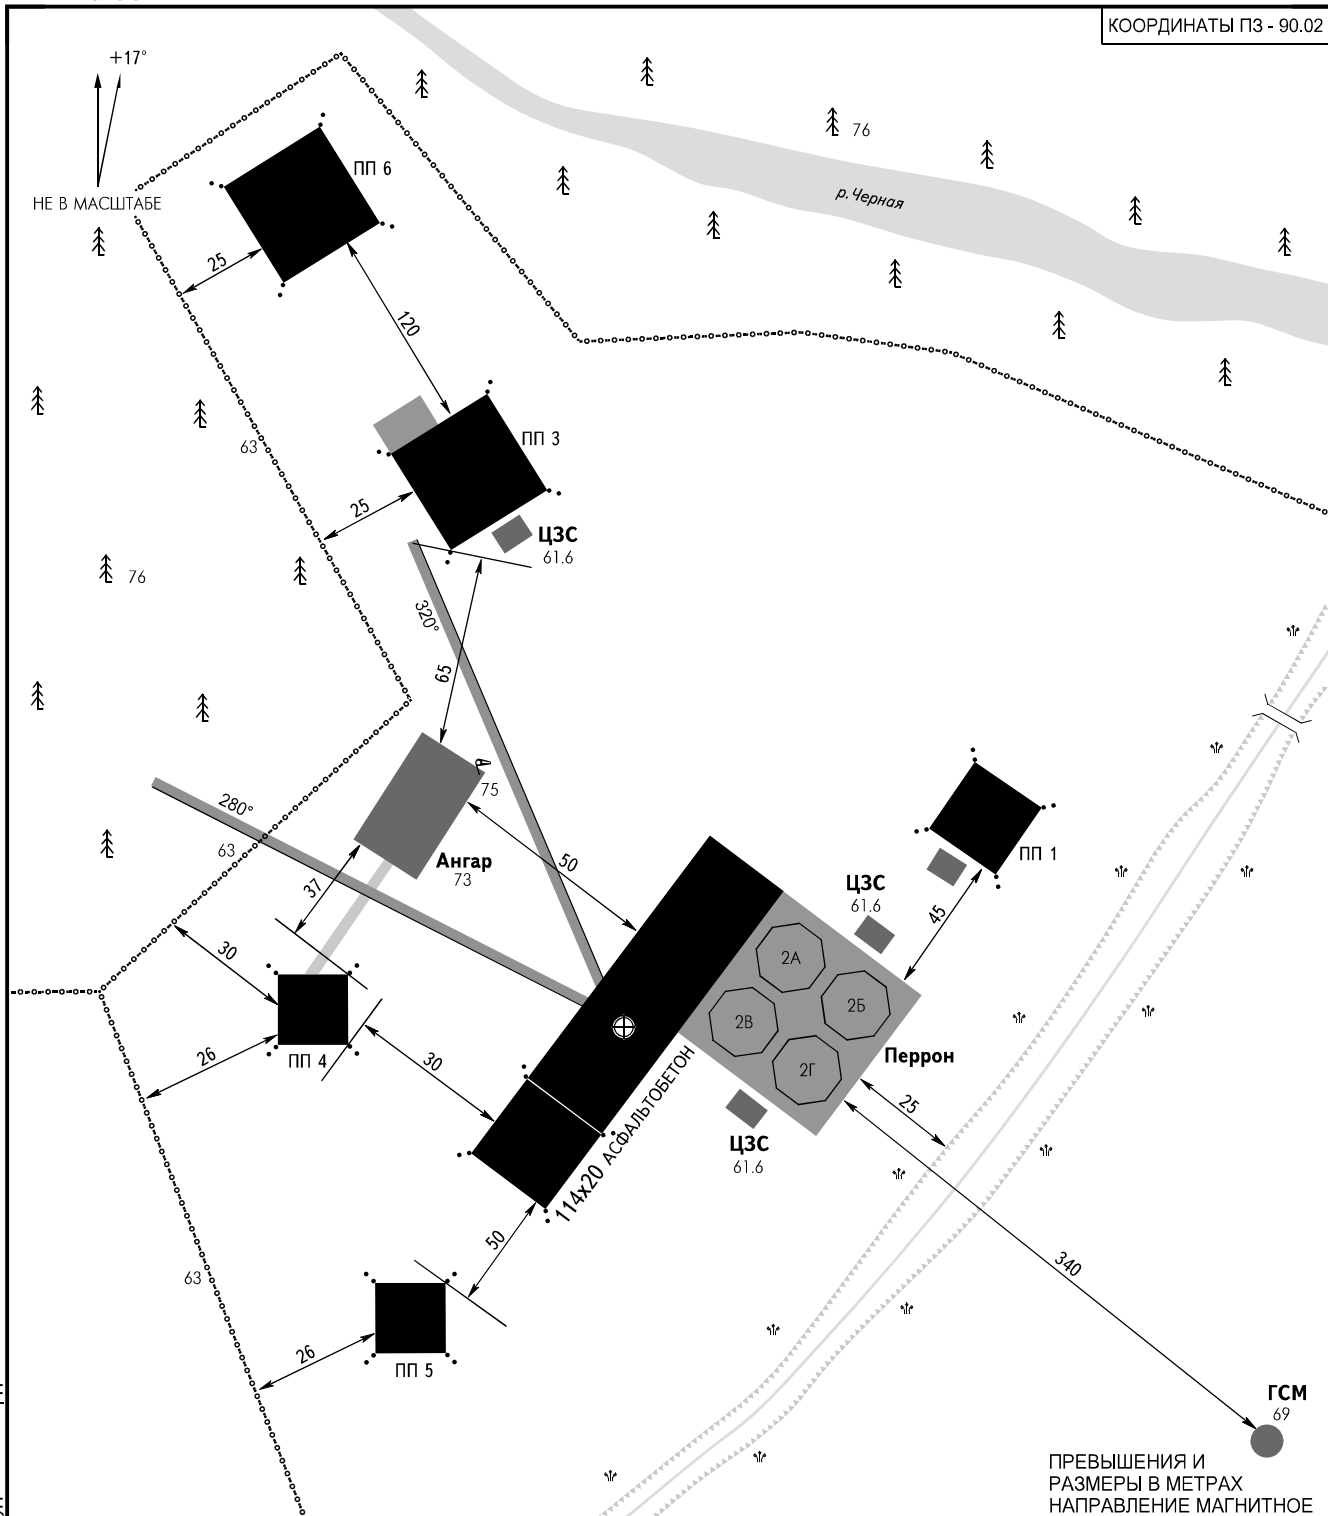

КАРТА
ПОСАДОЧНОЙ
ПЛОЩАДКИ

КТПП
61° 23' 49"С
073° 10' 17"В

Нпп
61.0м

СУРГУТ КРУГ 120.300

СУРГУТ, РОССИЯ

ЧЕРНАЯ РЕЧКА

КОординАТЫ ПЗ - 90.02

ПРЕВЫШЕНИЯ И
РАЗМЕРЫ В МЕТРАХ
НАПРАВЛЕНИЕ МАГНИТНОЕ

	РАЗМЕРЫ	НЕСУЩАЯ СПОСОБНОСТЬ	ПОКРЫТИЕ
TLOF			
ВПП	114 X 20		
ПП 1	30 X 30		асфальтобетон
ПП 3	50 X 50		
ПП 4	20 X 20		
ПП 5	20 X 20		
ПП 6	50 X 50		
FATO			

ПРЕДУПРЕЖДЕНИЯ:

1. Взлет и посадка в секторе Ам 280°-320° от центра ВПП - ЗАПРЕЩЕНЫ.
2. Принимает ВС: Ми-26, Ми-8Т, Ми-8МТВ (АМТ), Ми-2.
3. Минимум погоды по ПВП: день 100x1000, ночь 300x4000.

СВЕТООБОРУДОВАНИЕ: Огни белого цвета по углам посадочных площадок.

ИЗМ: Радиоданные, предупреждения, удалены координаты.