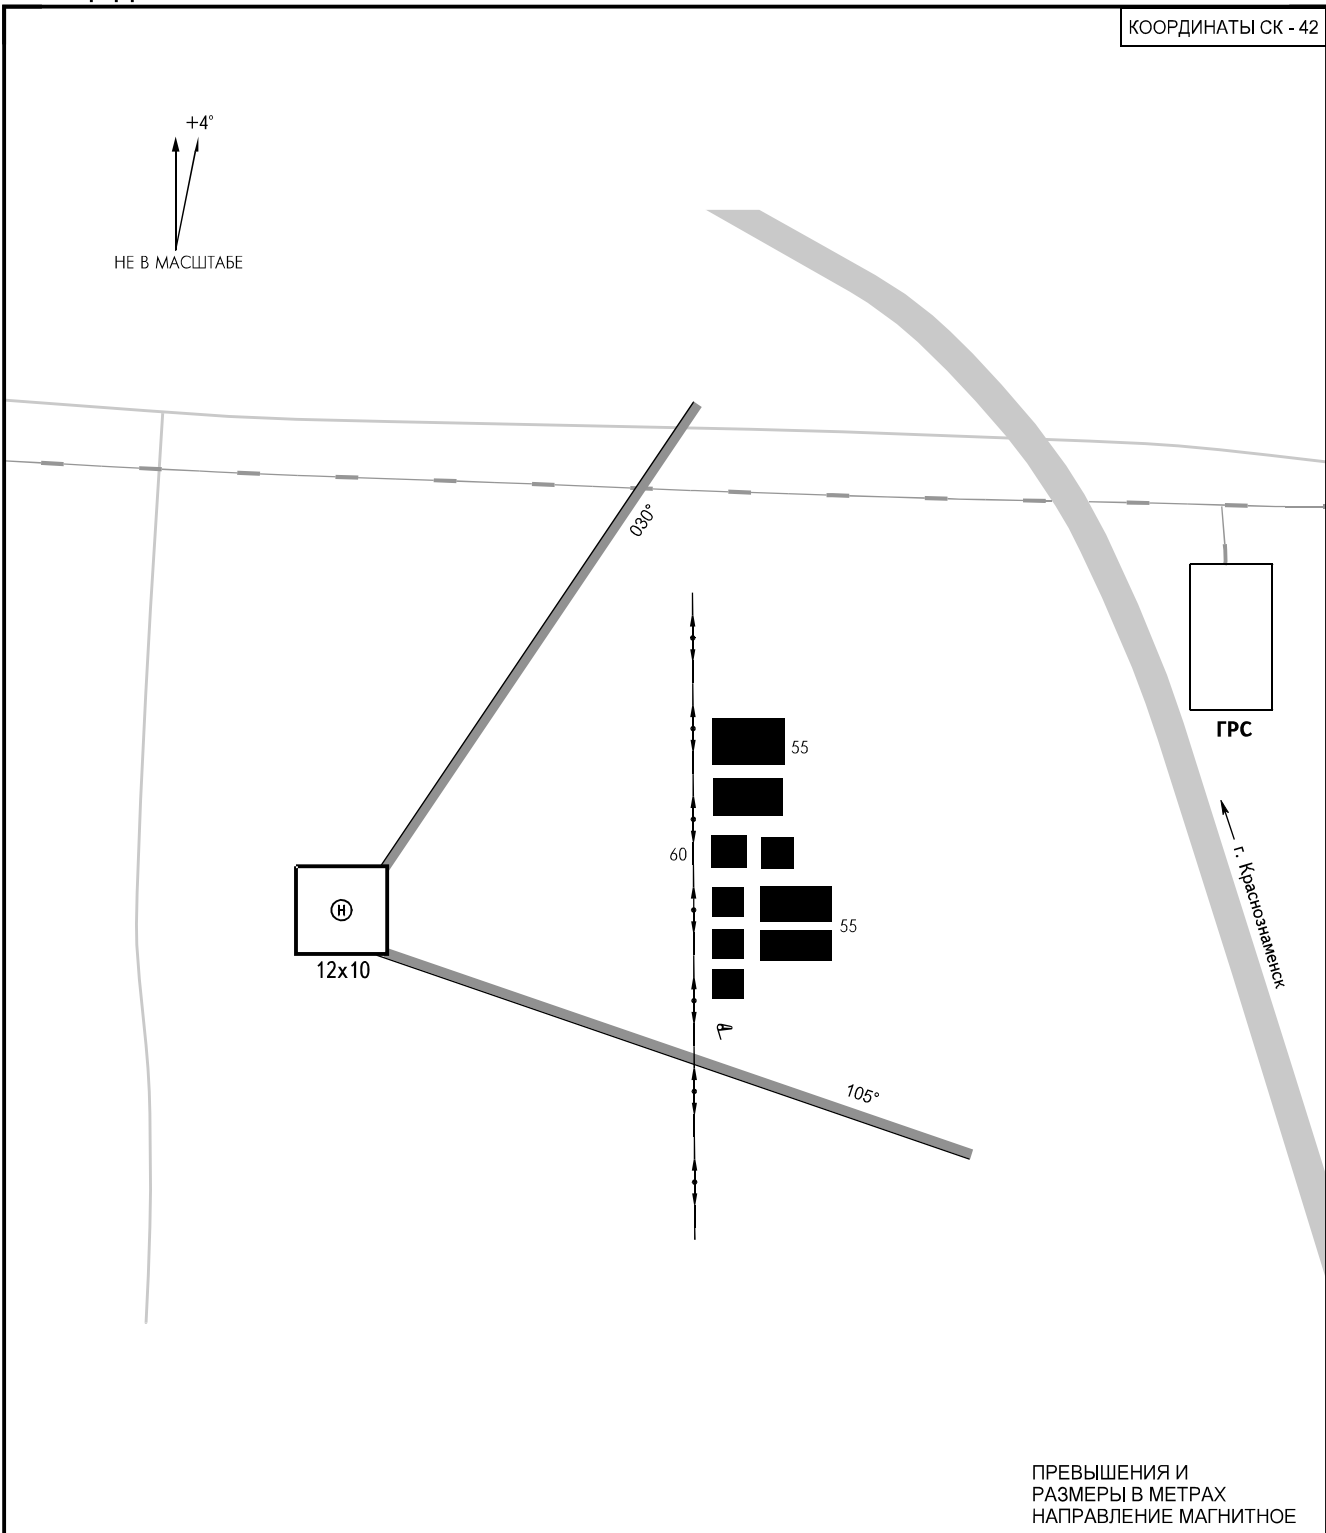

КАРТА
ПОСАДОЧНОЙ
ПЛОЩАДКИ

КТПП
54° 54.1'с
022° 37.3'в

Нпп
50.0м

КАЛИНИНГРАД ПОДХОД 126.000

КРАСНОЗНАМЕНСК, РОССИЯ

МИЧУРИНО

КОординАТЫ СК - 42

ПРЕВЫШЕНИЯ И
РАЗМЕРЫ В МЕТРАХ
НАПРАВЛЕНИЕ МАГНИТНОЕ

	РАЗМЕРЫ	НЕСУЩАЯ СПОСОБНОСТЬ	ПОКРЫТИЕ
TLOF	12 X 10		грунт
FATO			

ПРЕДУПРЕЖДЕНИЯ
В секторе Ам 030°-105° взлет и посадка - ЗАПРЕЩЕНЫ.
ПРИМЕЧАНИЯ
Минимум погоды по ПВП: день 150x2000м.

ИСТИННЫЕ ПЕЛЕНГИ FATO: 174°00'/354°00'
СВЕТООБОРУДОВАНИЕ: Нет.

ИЗМ: Новая карта.