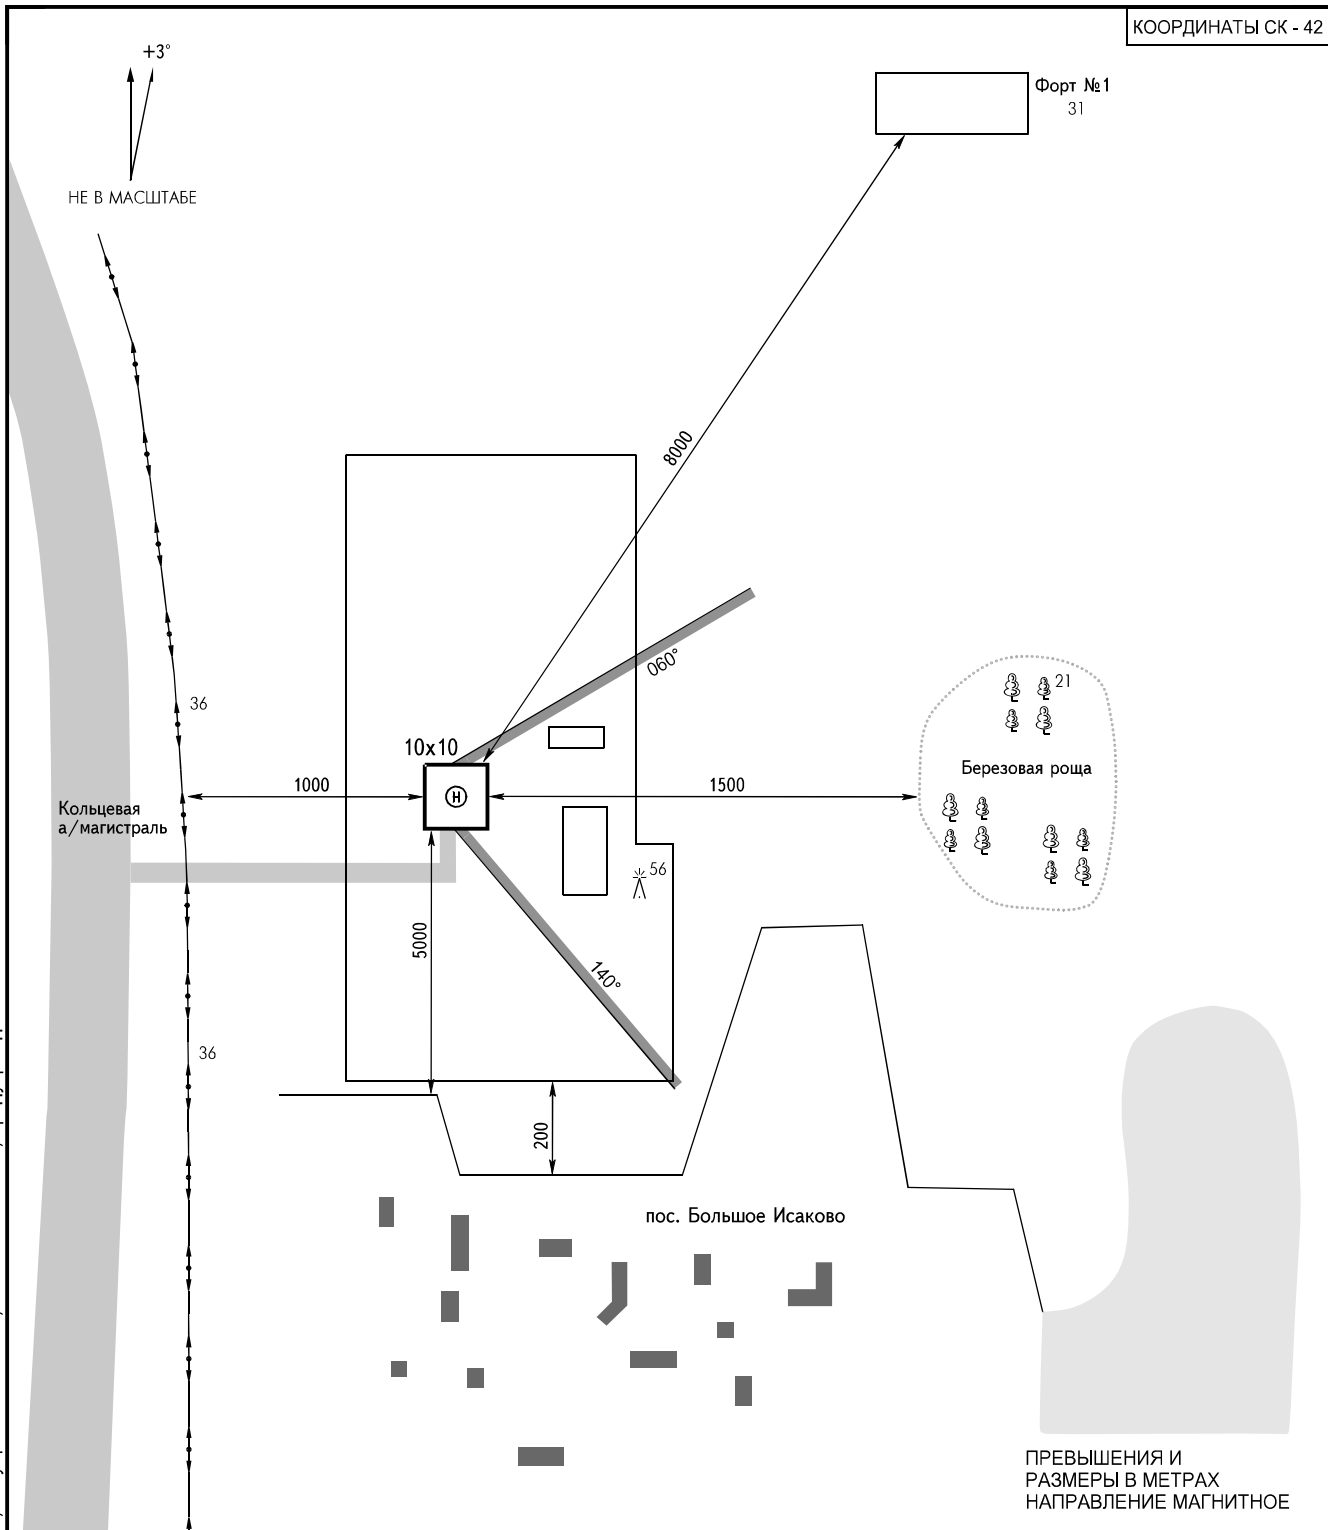

КАРТА  
ПОСАДОЧНОЙ  
ПЛОЩАДКИ

КТПП  
54° 44.1'с  
020° 36.0'в

Нпп  
11.0м

КАЛИНИНГРАД ПОДХОД  
126.000

КАЛИНИНГРАД, РОССИЯ

ГРС-1

КОординАТЫ СК - 42

	РАЗМЕРЫ	НЕСУЩАЯ СПОСОБНОСТЬ	ПОКРЫТИЕ
TLOF	10 X 10	5т	грунт
FATO			

ИСТИННЫЕ ПЕЛЕНГИ FATO: 013°00'/193°00'.  
СВЕТООБОРУДОВАНИЕ: Нет.

**ПРЕДУПРЕЖДЕНИЯ**

Взлет и посадка в секторе Ам 060°-140° - ЗАПРЕЩЕНЫ.

**ПРИМЕЧАНИЯ:**

1. Минимум погоды по ПВП: день 150x2000м.
2. Принимает ВС Ми-2.

ИЗМ: Радиоданные, координаты КТПП, несущая способность, истинные пеленги, предупреждения.