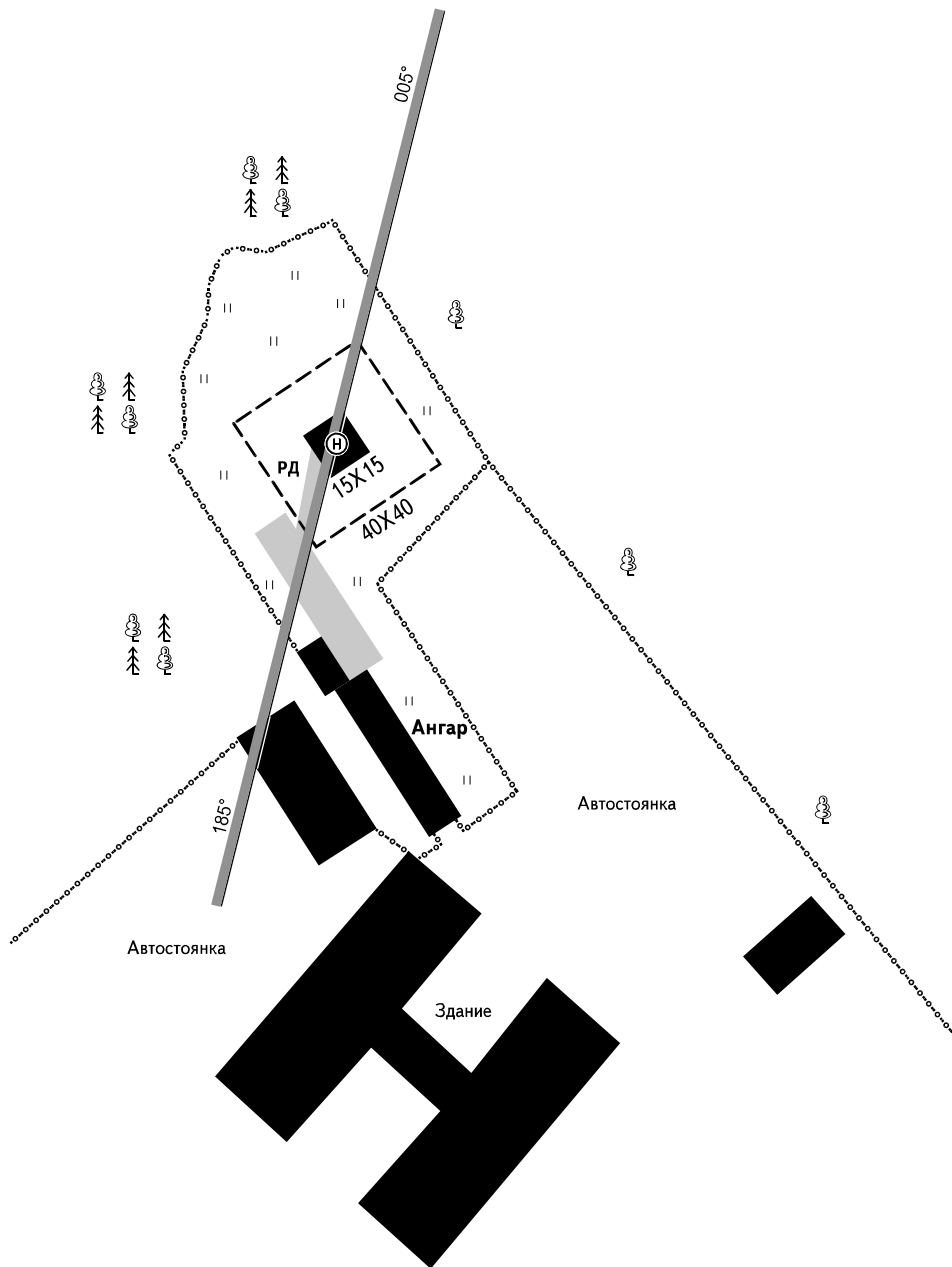

КАРТА
ПОСАДОЧНОЙ
ПЛОЩАДКИ

КТПП
59° 45' 59"С
030° 28' 25"В

Нпп
13.0м

ПУЛКОВО ВЫШКА 118.1 (118.7)

САНКТ-ПЕТЕРБУРГ, РОССИЯ

ЛАРГУС

КОординАТЫ ПЗ - 90.02

+9°
НЕ В МАСШТАБЕ

ПРЕВЫШЕНИЯ И
РАЗМЕРЫ В МЕТРАХ
НАПРАВЛЕНИЕ МАГНИТНОЕ

	РАЗМЕРЫ	НЕСУЩАЯ СПОСОБНОСТЬ	ПОКРЫТИЕ
TLOF	15 X 15	3.5т	асфальт
FATO	40 X 40		грунт

ПРИМЕЧАНИЯ
Данные по препятствиям см. AD 3.10.

СВЕТООБОРУДОВАНИЕ: Нет.

ИЗМ: Новая карта.