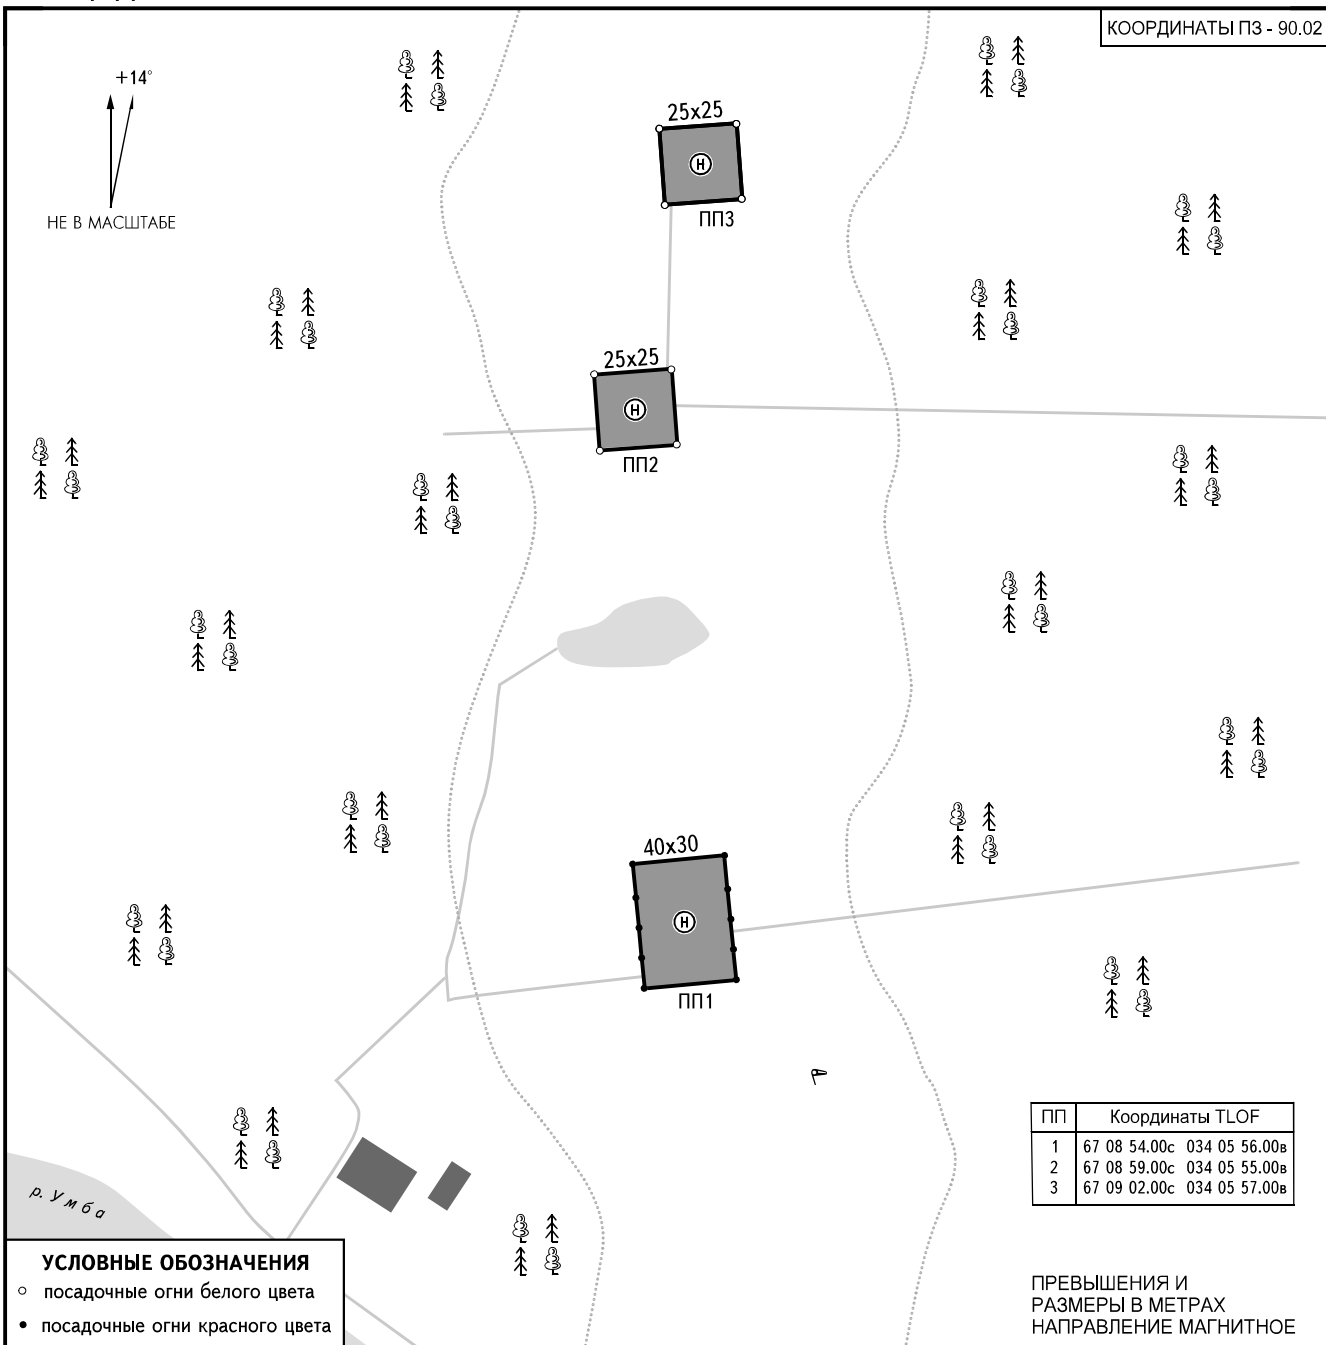

КАРТА
ПОСАДОЧНОЙ
ПЛОЩАДКИ

КТПП
67° 08' 59"С
034° 05' 55"В

Нпп
80.6м

МУРМАНСК РАЙОН 126.000

АПАТИТЫ, РОССИЯ

КАНОЗЕРО

КОординАТЫ ПЗ - 90.02

УСЛОВНЫЕ ОБОЗНАЧЕНИЯ

- посадочные огни белого цвета
- посадочные огни красного цвета

ПРЕВЫШЕНИЯ И
РАЗМЕРЫ В МЕТРАХ
НАПРАВЛЕНИЕ МАГНИТНОЕ

	РАЗМЕРЫ	НЕСУЩАЯ СПОСОБНОСТЬ	ПОКРЫТИЕ
TLOF 1	40 X 30	PCN 25/F/V/X/U	дерево
FATO 1	40 X 30		дерево
TLOF 2	25 X 25	PCN 25/F/V/X/U	дерево
FATO 2	25 X 25		дерево
TLOF 3	25 X 25	PCN 25/F/V/X/U	дерево
FATO 3	25 X 25		дерево

ПРИМЕЧАНИЯ:

1. Разрешенный сектор взлета и посадки Ам 346°-156°.
2. Принимает ВС: Ми-2, Ми-8, Ка-32 всех модификаций.
3. Минимум погоды по ПВП: 150х2000м, срочные полеты по оказанию медицинской помощи, аварийно-спасательных и поисковых работ ПВП: день 100х1000м.

СВЕТООБОРУДОВАНИЕ:

ПП 1: ОМИ, протяженность посадочных огней 140м, интервалы установки посадочных огней 10-40м, цвет посадочных огней красный.
 ПП 2, 3: ОМИ, протяженность посадочных огней 100м, интервалы установки посадочных огней 25м, цвет посадочных огней белый.