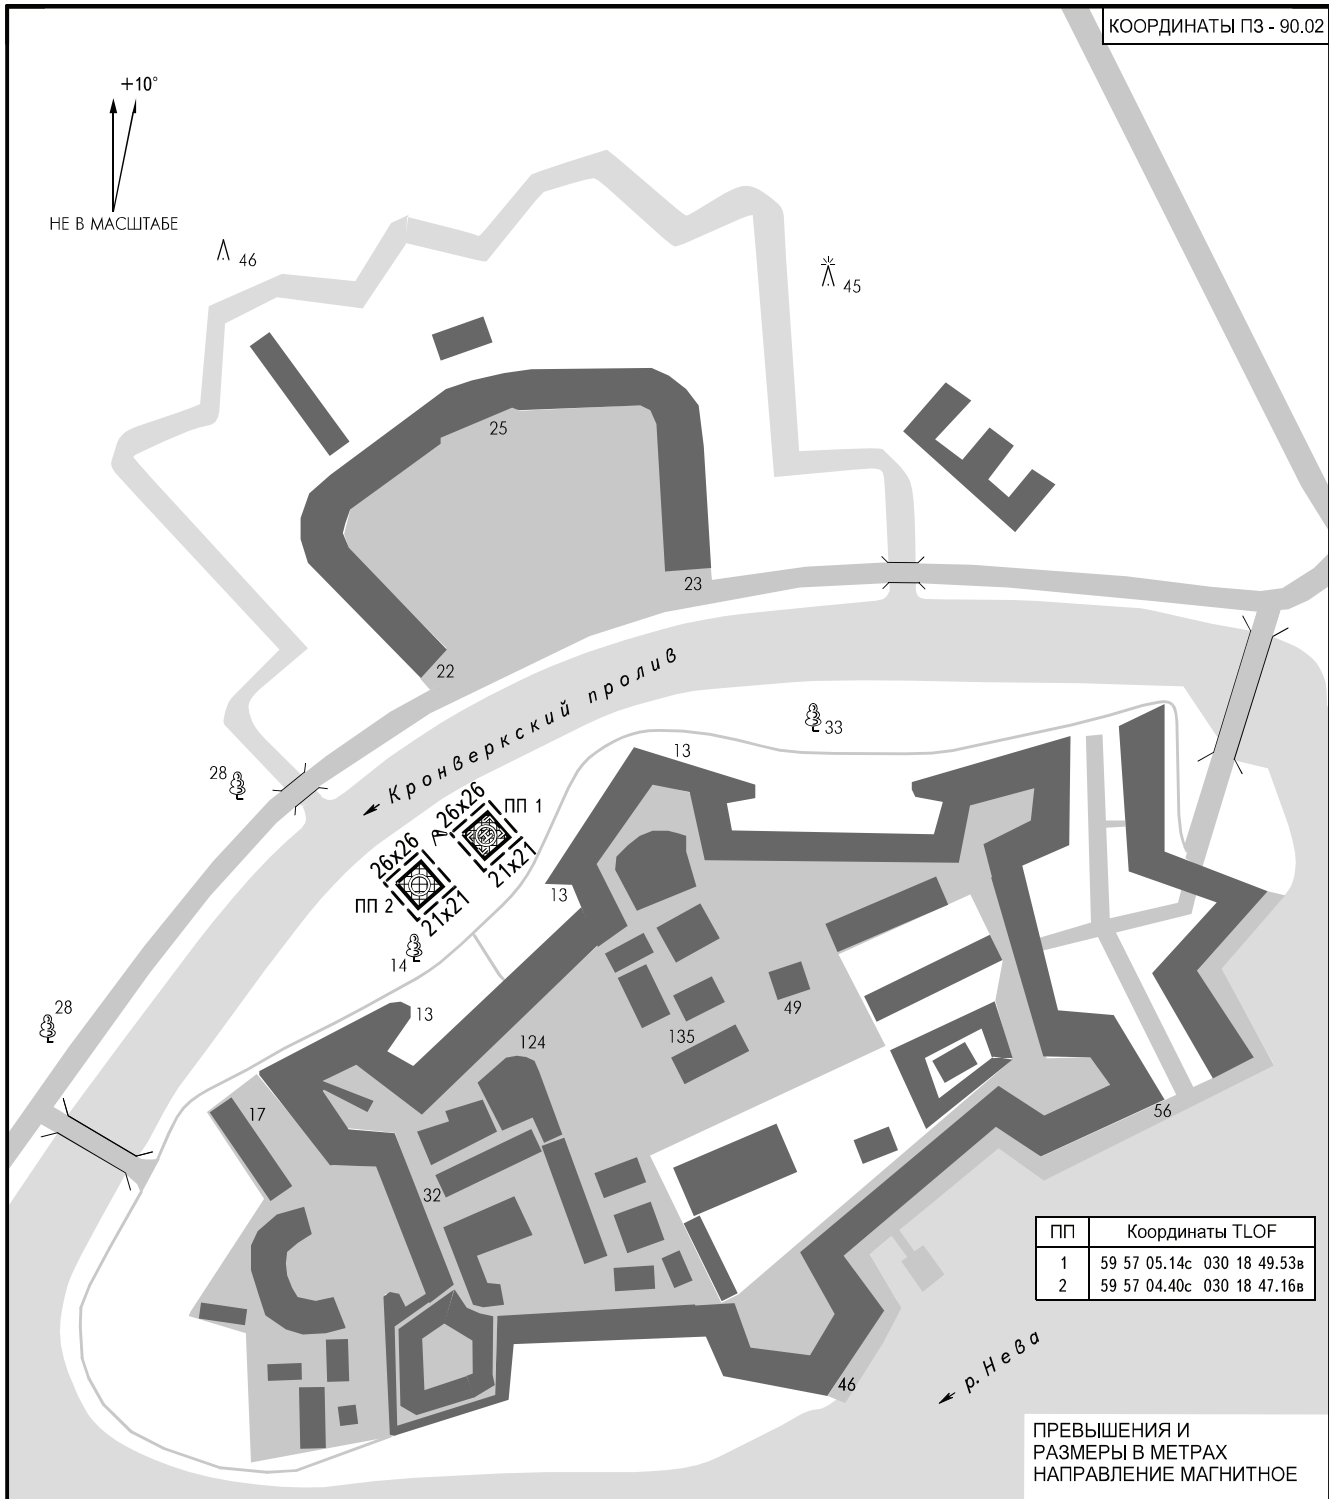

КАРТА
ПОСАДОЧНОЙ
ПЛОЩАДКИ

КТПП
59° 57' 05"с
030° 18' 50"в

Нпп
5

САНКТ-ПЕТЕРБУРГ РАЙОН
132.000
(126.000)

САНКТ-ПЕТЕРБУРГ, РОССИЯ

ПЕТРОПАВЛОВСКАЯ КРЕПОСТЬ

КОординАТЫ ПЗ - 90.02

ПП	Координаты TLOF
1	59 57 05.14с 030 18 49.53в
2	59 57 04.40с 030 18 47.16в

ПРЕВЫШЕНИЯ И
РАЗМЕРЫ В МЕТРАХ
НАПРАВЛЕНИЕ МАГНИТНОЕ

	РАЗМЕРЫ	НЕСУЩАЯ СПОСОБНОСТЬ	ПОКРЫТИЕ
TLOF 1	21 X 21	13т	металл, грунт
FATO 1	26 X 26		металл, грунт
TLOF 2	21 X 21	13т	металл, грунт
FATO 2	26 X 26		металл, грунт

ПРИМЕЧАНИЯ:
 1. Координаты КТПП соответствуют координатам центра TLOF ПП 1.
 2. Покрытие TLOF ПП 1-2 смешанное: металлические плиты 15х10 и грунт.
 3. Размеры зон безопасности ПП 1-2 - 52х52м, грунт.
 4. Рекомендованные секторы взлета и посадки Ам 040°- 050°; 220°- 230°.