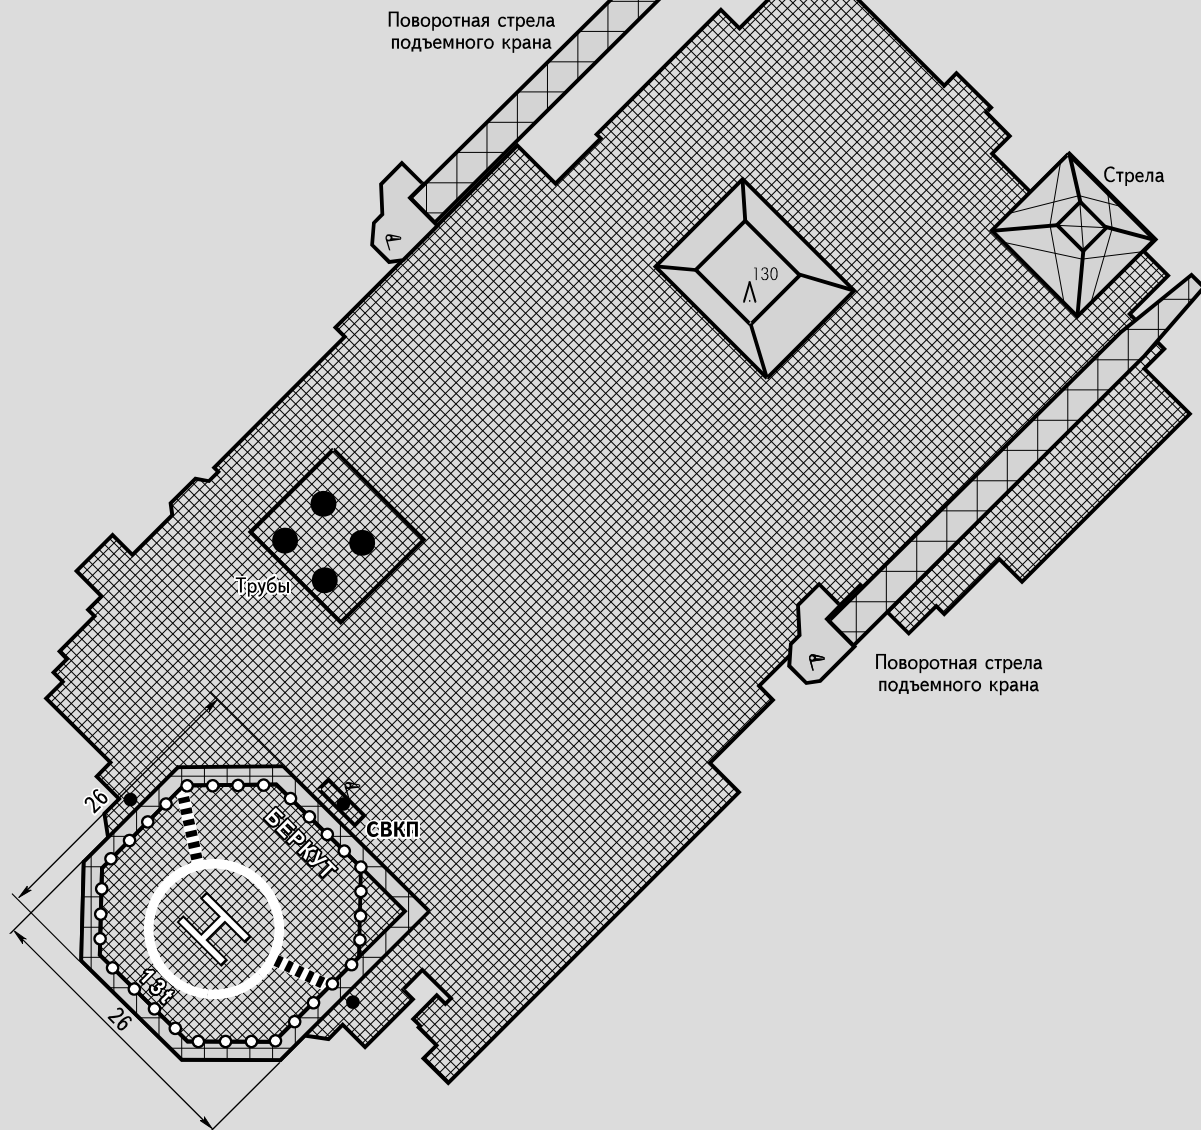

КАРТА
ПОСАДОЧНОЙ
ПЛОЩАДКИ

КТПП
52° 27' 51"С
143° 38' 55"В

Нпп
63м

БЕРКУТ 122.000

НОГЛИКИ, РОССИЯ

БЕРКУТ

КОординАТЫ ПЗ - 90.02

-12°
↑
НЕ В МАСШТАБЕ

ПРЕВЫШЕНИЯ И
РАЗМЕРЫ В МЕТРАХ
НАПРАВЛЕНИЕ МАГНИТНОЕ

| | РАЗМЕРЫ | НЕСУЩАЯ СПОСОБНОСТЬ | ПОКРЫТИЕ |
|------|---------|---------------------|----------|
| TLOF | 26 X 26 | 13т | металл |
| FATO | | | |

ПРЕДУПРЕЖДЕНИЯ:

1. Разрешенный сектор захода на посадку Ам 132°-342°.
2. Центр посадочного круга смещен относительно центра ПП к внешнему краю на 2.5м.
3. ОПРС размещен под ПП.
4. При включенных светосигнальных индикаторах состояния ПП и отсутствии связи со службой полетной информации посадка на ПП - ЗАПРЕЩЕНА.