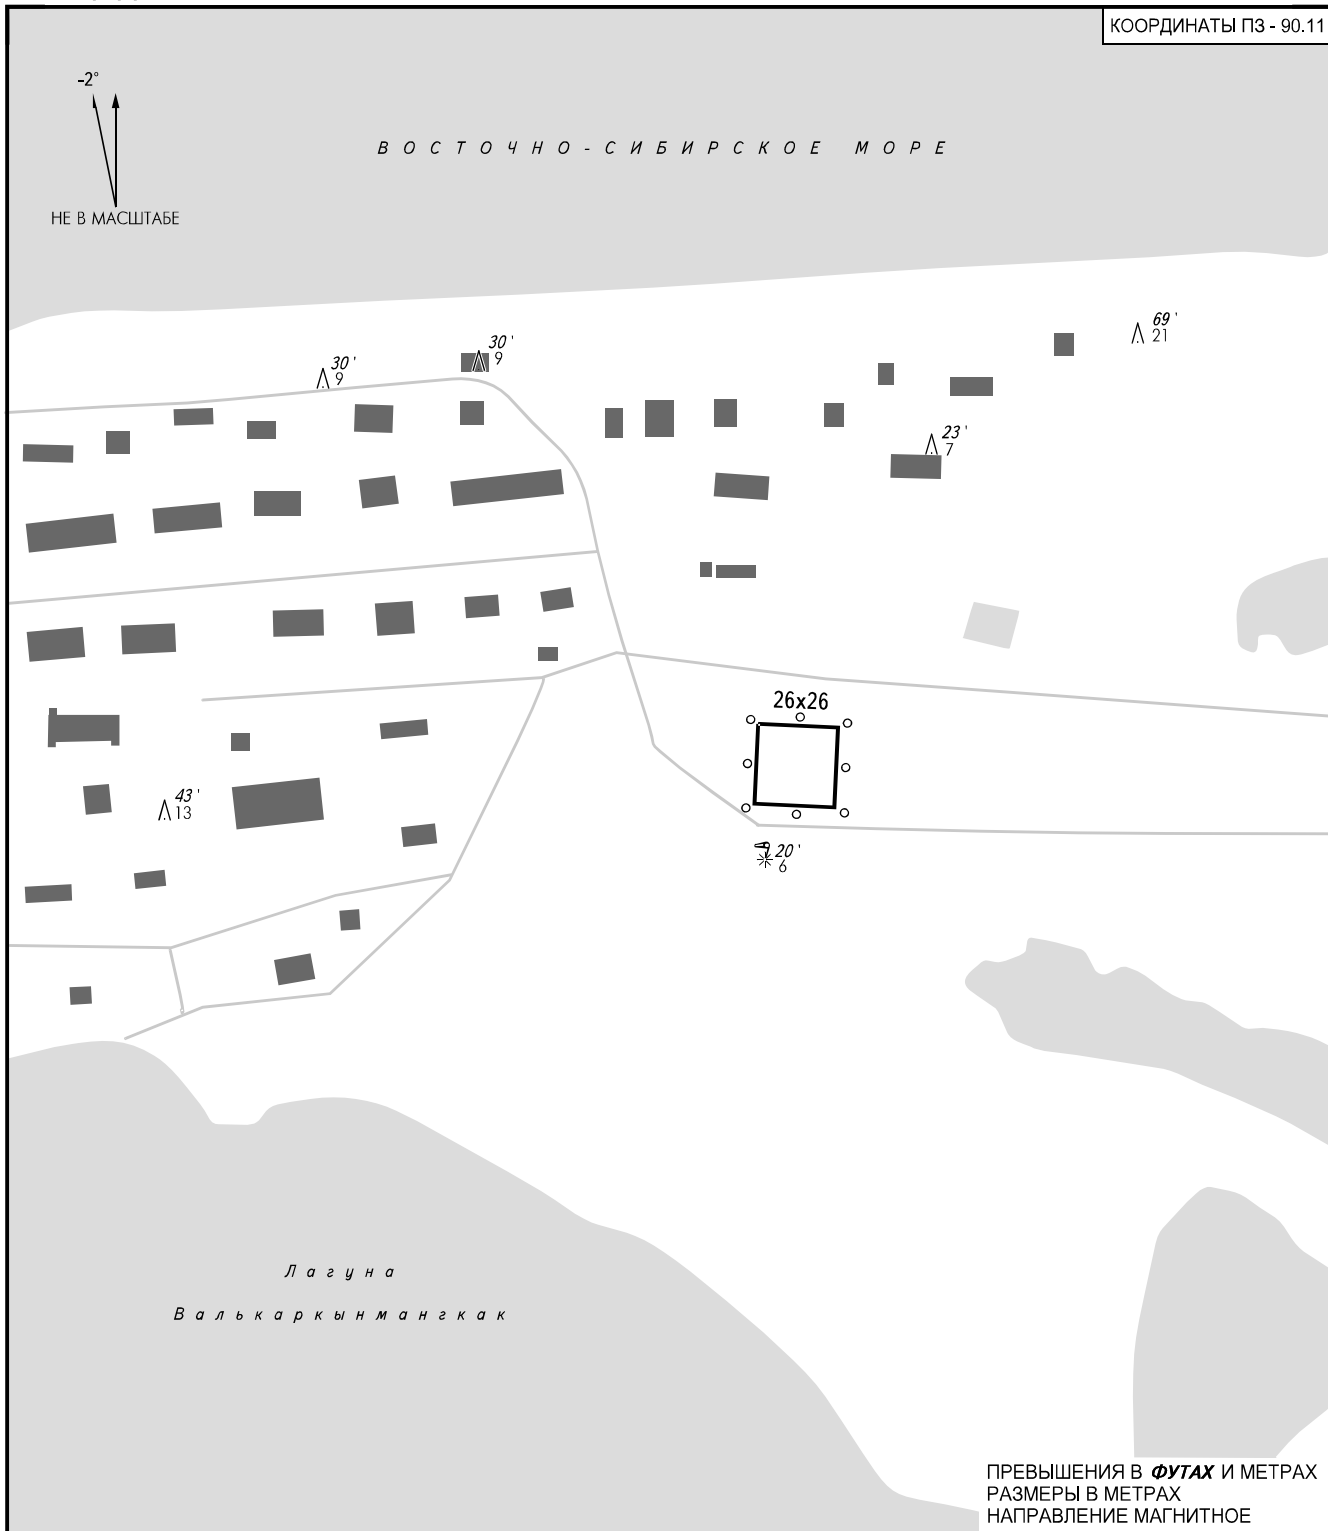

КАРТА
ПОСАДОЧНОЙ
ПЛОЩАДКИ

КТПП
69° 52' 35"С
175° 45' 29"В

Нпп
3'/1М

ПЕВЕК РАЙОН 134.100

БИЛЛИНГС, РОССИЯ

БИЛЛИНГС

КООРДИНАТЫ ПЗ - 90.11

ПРЕВЫШЕНИЯ В ФУТАХ И МЕТРАХ
РАЗМЕРЫ В МЕТРАХ
НАПРАВЛЕНИЕ МАГНИТНОЕ

	РАЗМЕРЫ	НЕСУЩАЯ СПОСОБНОСТЬ	ПОКРЫТИЕ
TLOF	26 X 26	13т	грунт
FATO	26 X 26		грунт

ПРЕДУПРЕЖДЕНИЯ
Полеты над населенным пунктом на высоте ниже 700'/200м - ЗАПРЕЩЕНЫ.

ПРИМЕЧАНИЯ:

1. По углам площадка маркирована черно-белыми знаками "усеченный конус".
2. Координаты центра TLOF: 69 52 34.79с 175 45 28.84в.
3. Размеры зоны безопасности 52x52м.

ИСТИННЫЕ ПЕЛЕНГИ FATO: 002.32°/182.32°
СВЕТООБОРУДОВАНИЕ: ОМИ, 8 огней белого цвета по периметру зоны FATO, интервал 13 м.