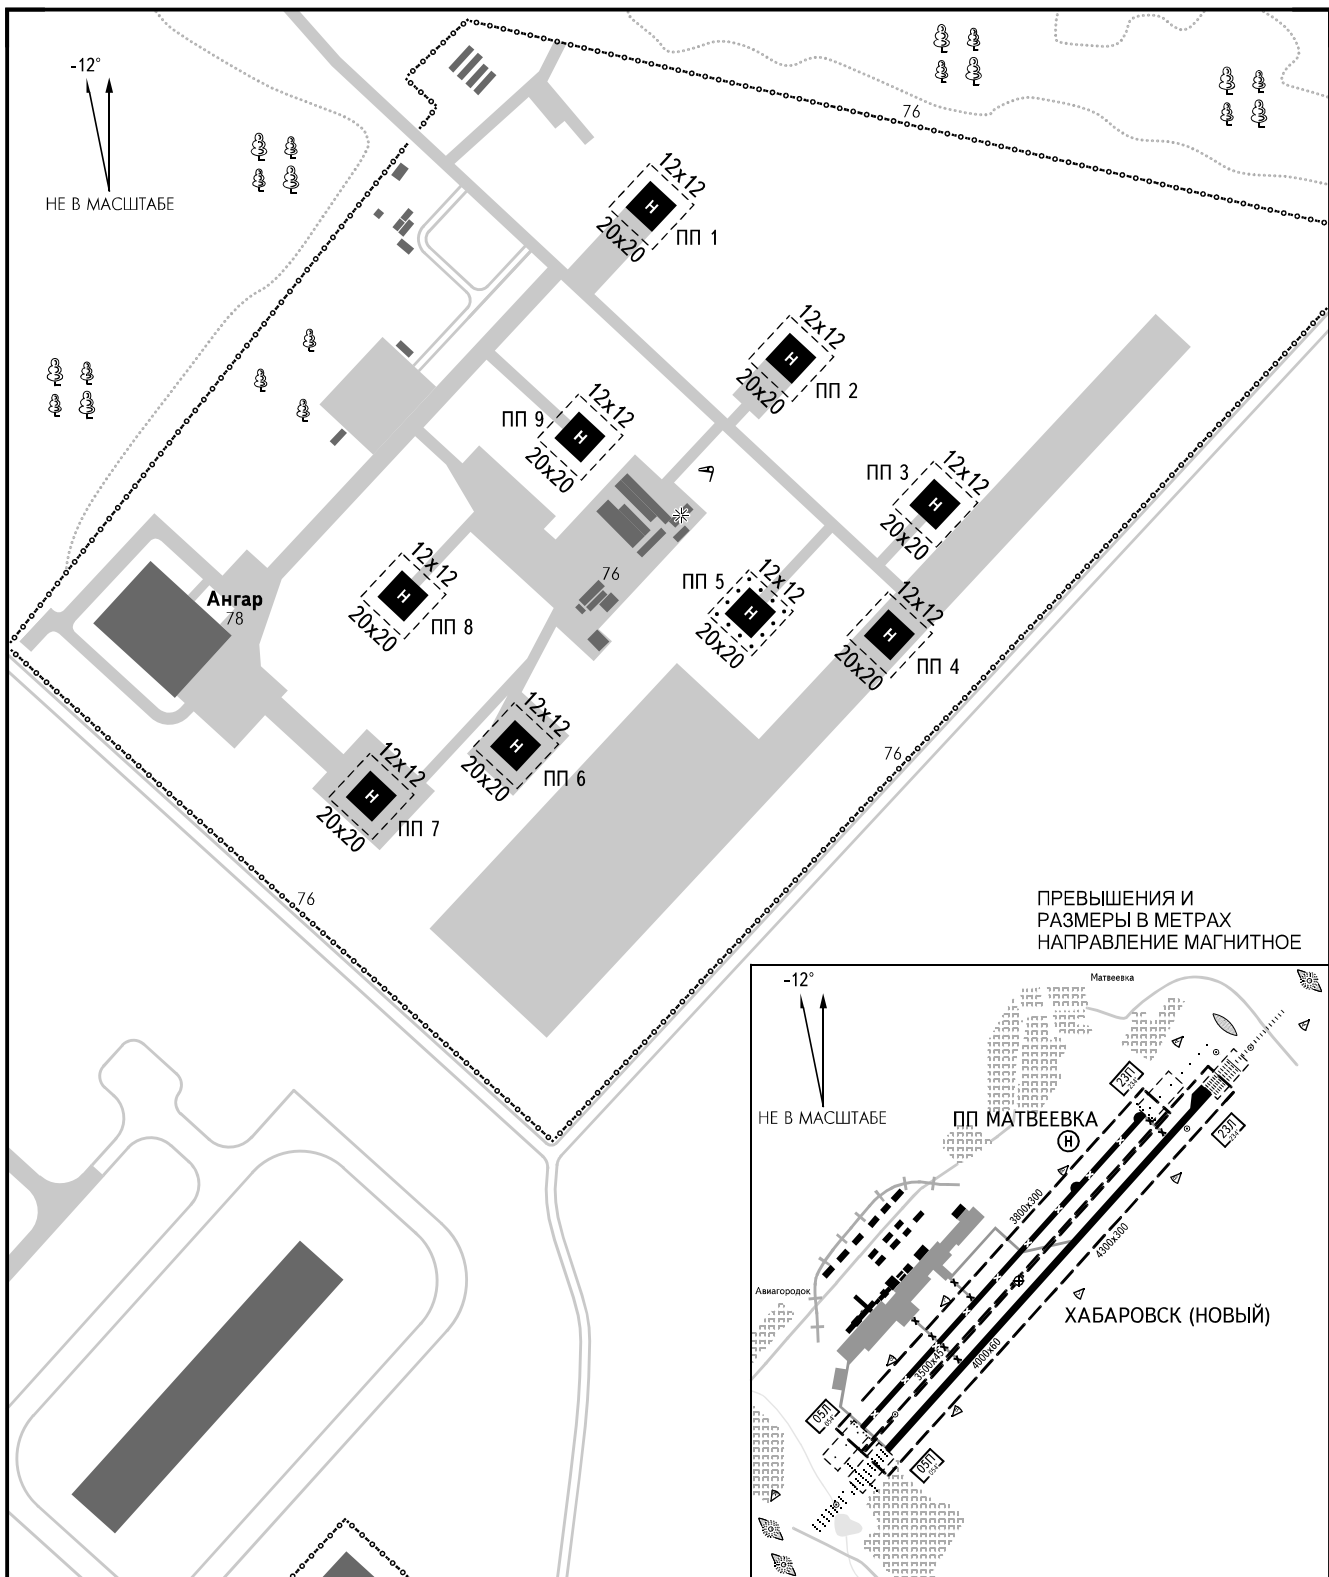

КАРТА
ПОСАДОЧНОЙ
ПЛОЩАДКИ

КТПП
48° 32' 13"С
135° 11' 25"В

Нпп
74м

ХАБАРОВСК СТАРТ 119.300

ХАБАРОВСК, РОССИЯ

МАТВЕЕВКА

ПРЕВЫШЕНИЯ И
РАЗМЕРЫ В МЕТРАХ
НАПРАВЛЕНИЕ МАГНИТНОЕ

	РАЗМЕРЫ	НЕСУЩАЯ СПОСОБНОСТЬ	ПОКРЫТИЕ
TLOF 1-9	12 X 12	13т	железобетон
FATO 1-9	20 X 20		грунт

ПРЕДУПРЕЖДЕНИЯ
 Полеты на ПП выполняются под руководством
 КДП аэродрома Хабаровск (Новый).

СВЕТООБОРУДОВАНИЕ:
 Импульсный маяк, подсветка ветроуказателя.
 ПП 5 - 12 огней зеленого цвета по периметру зоны TLOF,
 интервал 5м.

ИЗМ: Новая карта.