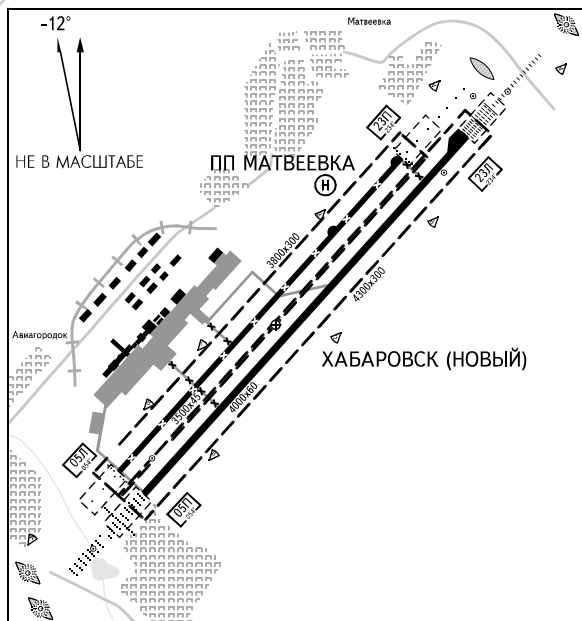

КАРТА
ПОСАДОЧНОЙ
ПЛОЩАДКИ

КТПП
48° 32' 13"С
135° 11' 25"В

Нпп
74м

ХАБАРОВСК СТАРТ 119.300

ХАБАРОВСК, РОССИЯ

МАТВЕЕВКА

ПРЕВЫШЕНИЯ И
РАЗМЕРЫ В МЕТРАХ
НАПРАВЛЕНИЕ МАГНИТНОЕ

	РАЗМЕРЫ	НЕСУЩАЯ СПОСОБНОСТЬ	ПОКРЫТИЕ
TLOF 1-9	12 X 12	13т	железобетон
FATO 1-9	20 X 20		грунт

ПРЕДУПРЕЖДЕНИЯ
 Полеты на ПП выполняются под руководством
 КДП аэродрома Хабаровск (Новый).

СВЕТООБОРУДОВАНИЕ:
 Импульсный маяк, подсветка ветроуказателя.
 ПП 5 - 12 огней зеленого цвета по периметру зоны TLOF,
 интервал 5м.

ИЗМ: Новая карта.