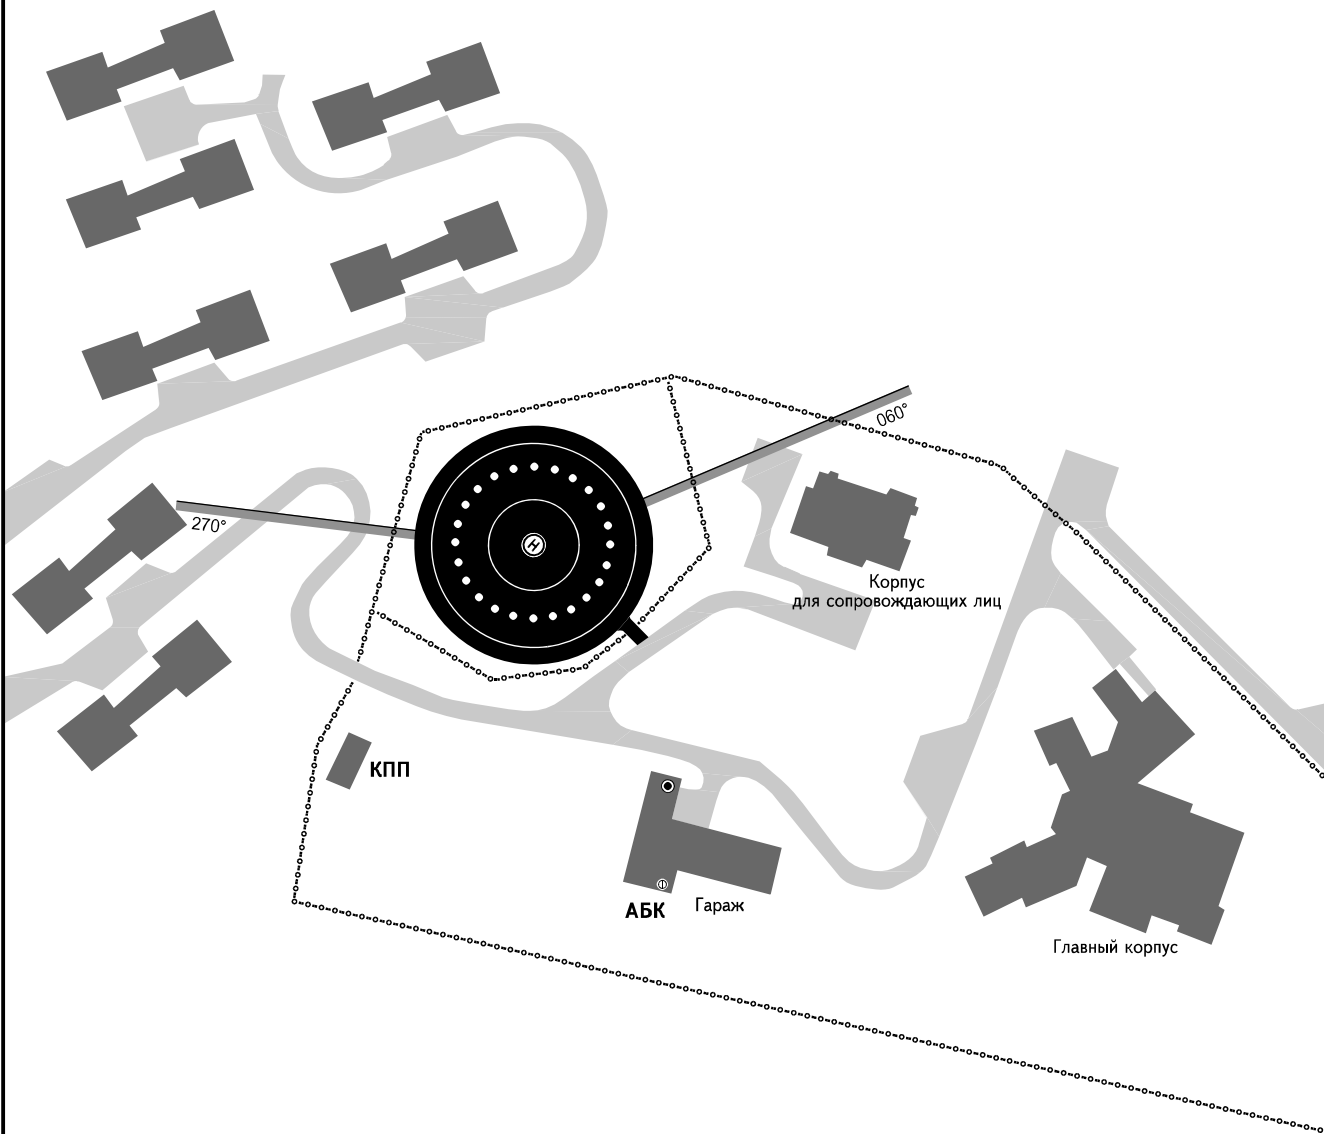

КАРТА
ПОСАДОЧНОЙ
ПЛОЩАДКИ

КТПП
43° 41' 46" С
040° 19' 25" В

Нпп
1424.2м

КРАСНАЯ ПОЛЯНА ВЫШКА 122.950
СОЧИ РАЙОН 118.500

СОЧИ, РОССИЯ

ПСЕХАКО

КОординАТЫ ПЗ - 90.02

+7°

НЕ В МАСШТАБЕ

УСЛОВНЫЕ ОБОЗНАЧЕНИЯ

- огни зоны TLOF зеленого цвета
- импульсный маяк
- ⊕ огни ветроуказателя

	РАЗМЕРЫ	НЕСУЩАЯ СПОСОБНОСТЬ	ПОКРЫТИЕ
TLOF	радиус 10м	PCN 21/R/B/X/T	бетон
FATO	радиус 25м		смешанный (грунт, бетон)

ПРЕДУПРЕЖДЕНИЕ

1. Взлет и заход на посадку осуществляется в секторе Ам 270°-060°.
2. Минимум погоды ПВП: день 1850х6000м, ночь 1850х8000м.

ИСТИННЫЕ ПЕЛЕНГИ FATO: 224°/044°.
СВЕТООБОРУДОВАНИЕ:
Огни зоны TLOF: переносные, протяженность 20м, интервал 5м, цвет огней- зеленый.