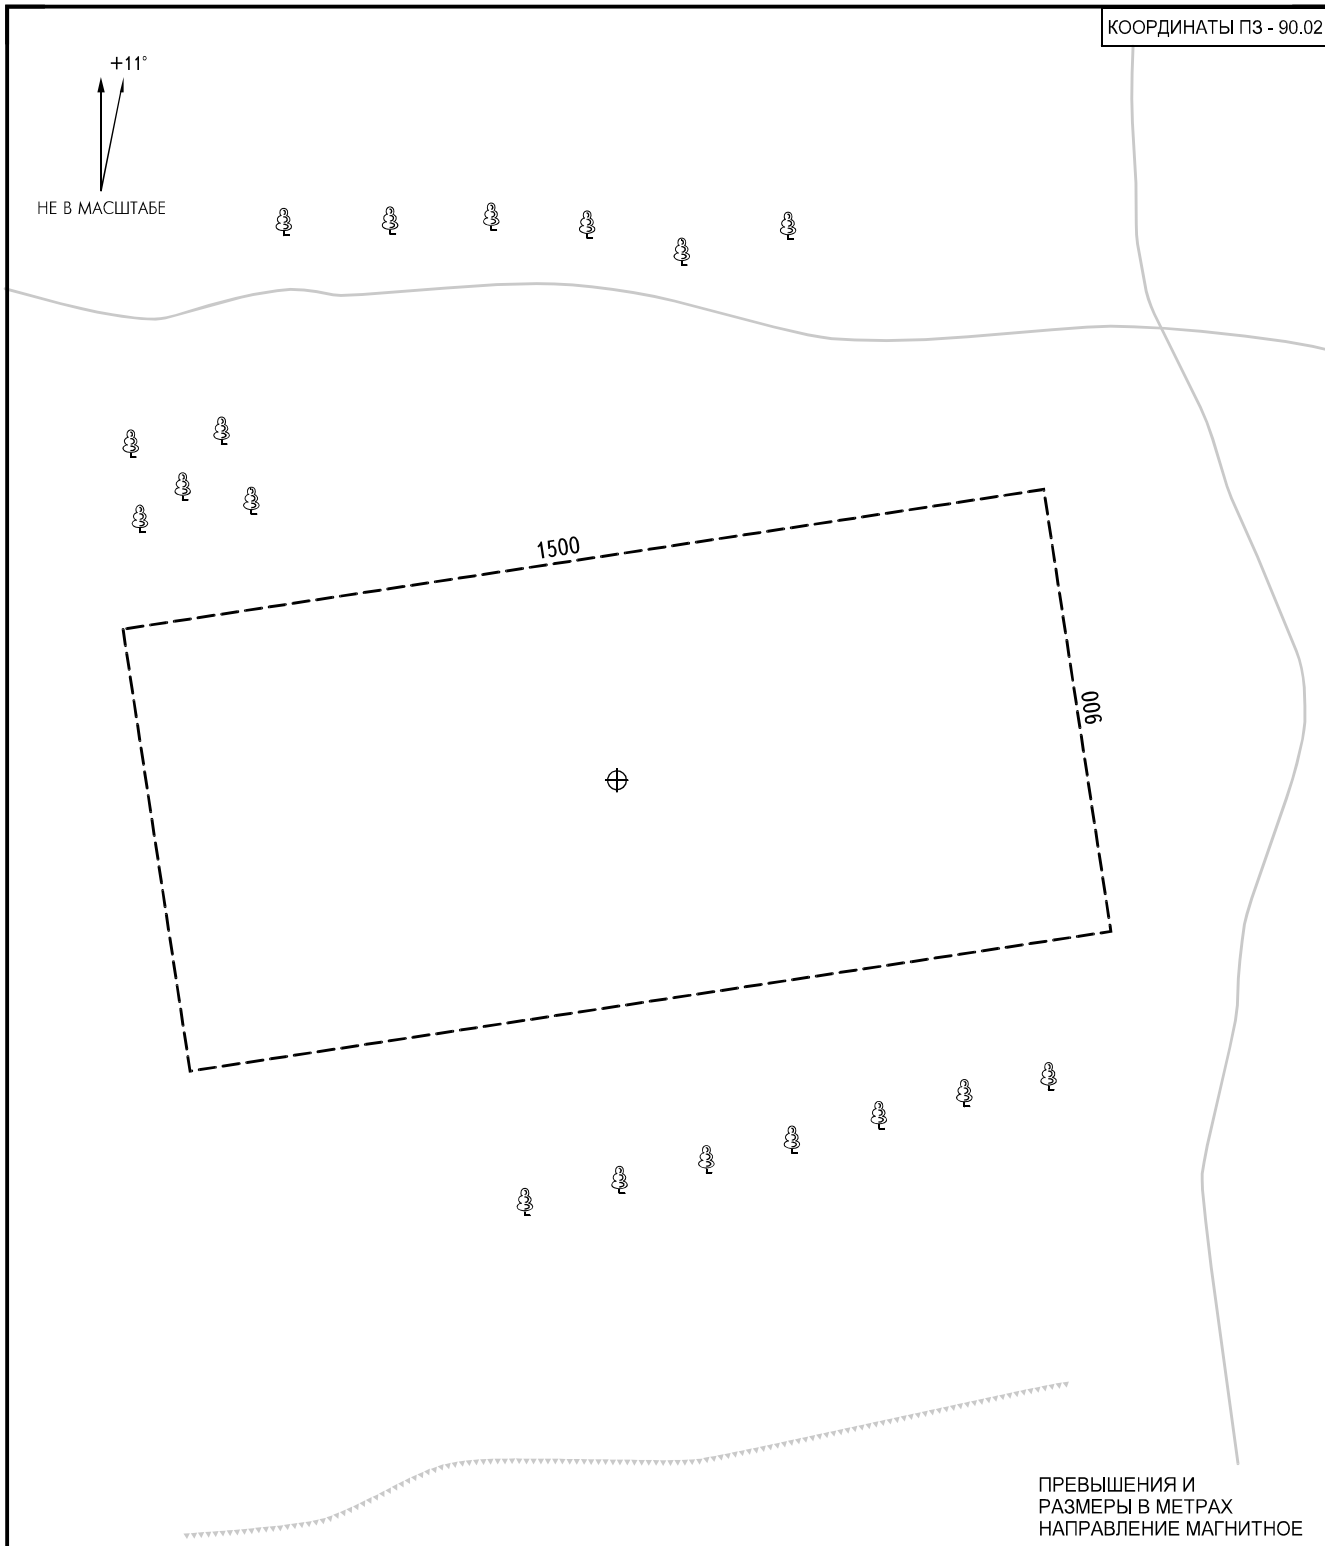

КАРТА
ПОСАДОЧНОЙ
ПЛОЩАДКИ

КТПП
53° 33' 19"С
052° 52' 27"В

Нпп
173м

УХАРЬ СТАРТ 119.300

БУГУРУСЛАН, РОССИЯ

АСЕКЕЕВО

КОординАТЫ ПЗ - 90.02

ПРЕВЫШЕНИЯ И
РАЗМЕРЫ В МЕТРАХ
НАПРАВЛЕНИЕ МАГНИТНОЕ

ВПП	НАПРАВЛЕНИЕ (ИСТИННОЕ)	ПОРОГ ВПП	НЕСУЩАЯ СПОСОБНОСТЬ
			10т

ПРЕДУПРЕЖДЕНИЯ:

1. Размеры летного поля: 1500x900м.
2. Учебный старт разворачивается в зависимости от направления ветра.

АЭРОДРОМНОЕ СВЕТООБОРУДОВАНИЕ: Нет.

ИЗМ: Новая карта.