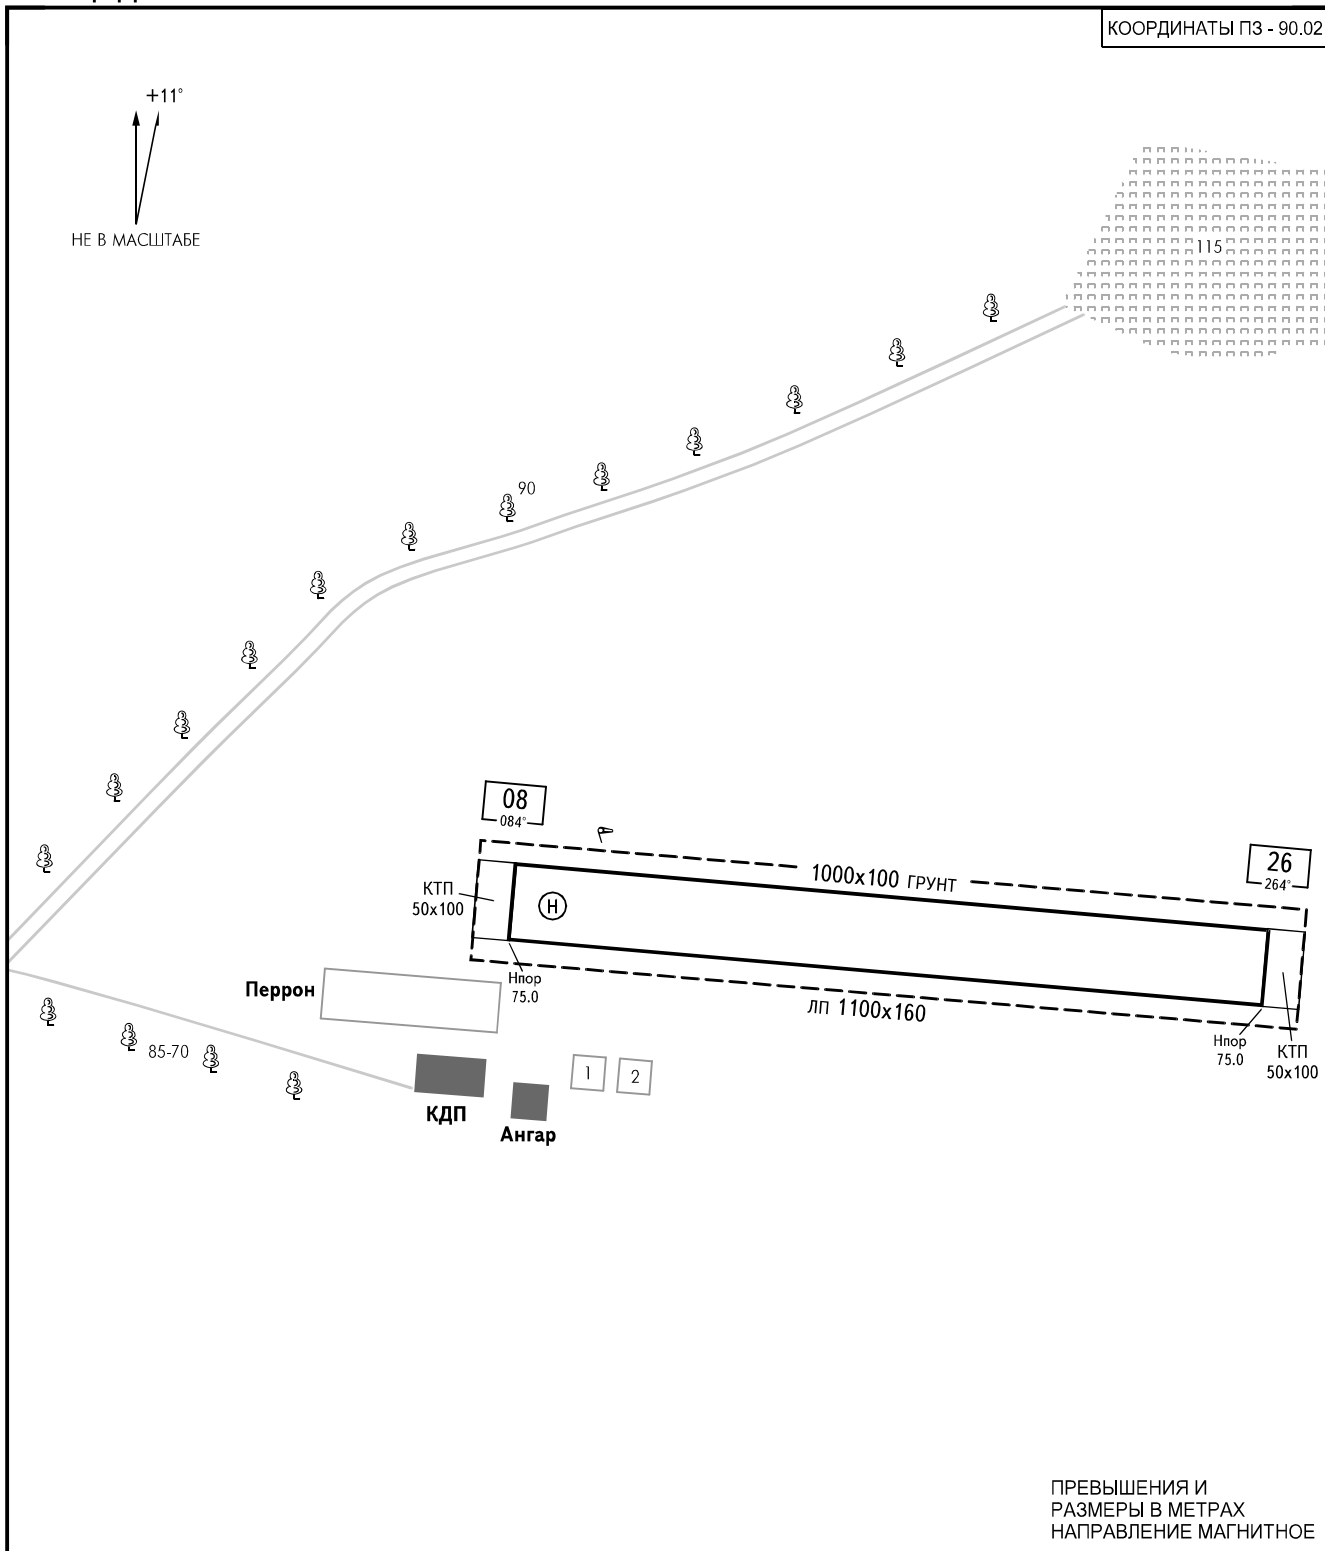

КАРТА
ПОСАДОЧНОЙ
ПЛОЩАДКИ

КТПП
53° 41' 48"с
049° 29' 30"в

Нпп
75.0м

ВЕРХНЕЕ САНЧЕЛЕЕВО, РОССИЯ

ПИКНИК 131.200

ВЕРХНЕЕ САНЧЕЛЕЕВО

КОординАТЫ ПЗ - 90.02

+11°
НЕ В МАСШТАБЕ

ПРЕВЫШЕНИЯ И
РАЗМЕРЫ В МЕТРАХ
НАПРАВЛЕНИЕ МАГНИТНОЕ

ВПП	НАПРАВЛЕНИЕ (ИСТИННОЕ)	ПОРОГ ВПП	НЕСУЩАЯ СПОСОБНОСТЬ
08	095°00'	53°41'49,00"с 049°29'01,00"в	15т
26	275°00'	53°41'46,00"с 049°29'54,00"в	

ПРЕДУПРЕЖДЕНИЕ

Ветроуказатель (конус) расположен 90м северо-восточнее ПП.

ПРИМЕЧАНИЕ:

1. Принимает ВС: самолеты массой не более 5.7т, вертолеты массой не более 15т.
2. Минимум погоды по ПВП: день 200х2000м.

АЭРОДРОМНОЕ СВЕТООБОРУДОВАНИЕ: Нет.