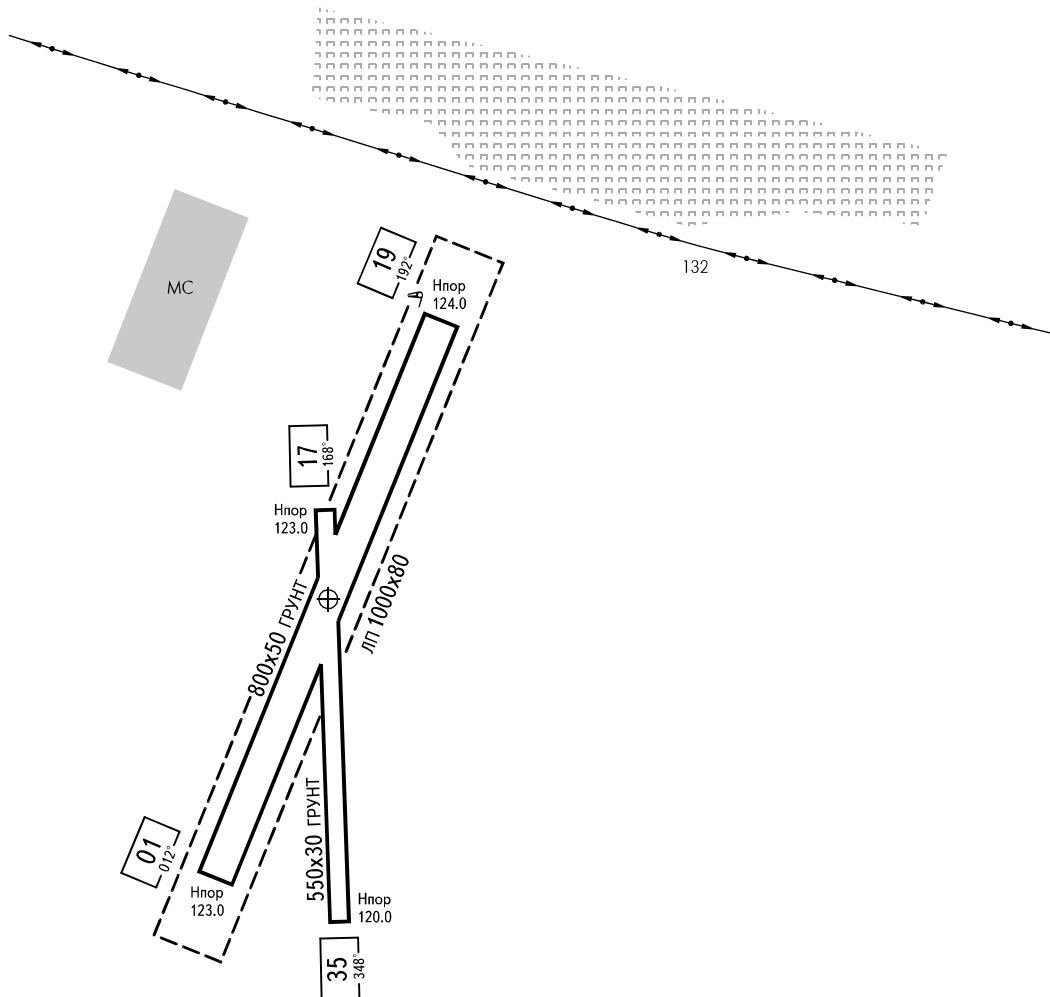

КАРТА
ПОСАДОЧНОЙ
ПЛОЩАДКИ

КТПП
55° 07' 45"с
039° 08' 46"в

Нпп
124.0м

СЕЛЬНИКОВО 133.350

КОЛОМНА, РОССИЯ

СЕЛЬНИКОВО

КОординАТЫ СК - 42

ПРЕВЫШЕНИЯ И
РАЗМЕРЫ В МЕТРАХ
НАПРАВЛЕНИЕ МАГНИТНОЕ

ВПП	НАПРАВЛЕНИЕ (ИСТИННОЕ)	ПОРОГ ВПП	НЕСУЩАЯ СПОСОБНОСТЬ
01	022°00'	55°07'36.00"с 039°08'37.00"в	
19	202°00'	55°08'00.00"с 039°08'54.00"в	
17	178°00'	с55°07'51.00"с 039°08'44.00"в	
35	358°00'	55°07'34.00"с 039°08'46.00"в	
АЭРОДРОМНОЕ СВЕТООБОРУДОВАНИЕ: Нет.			