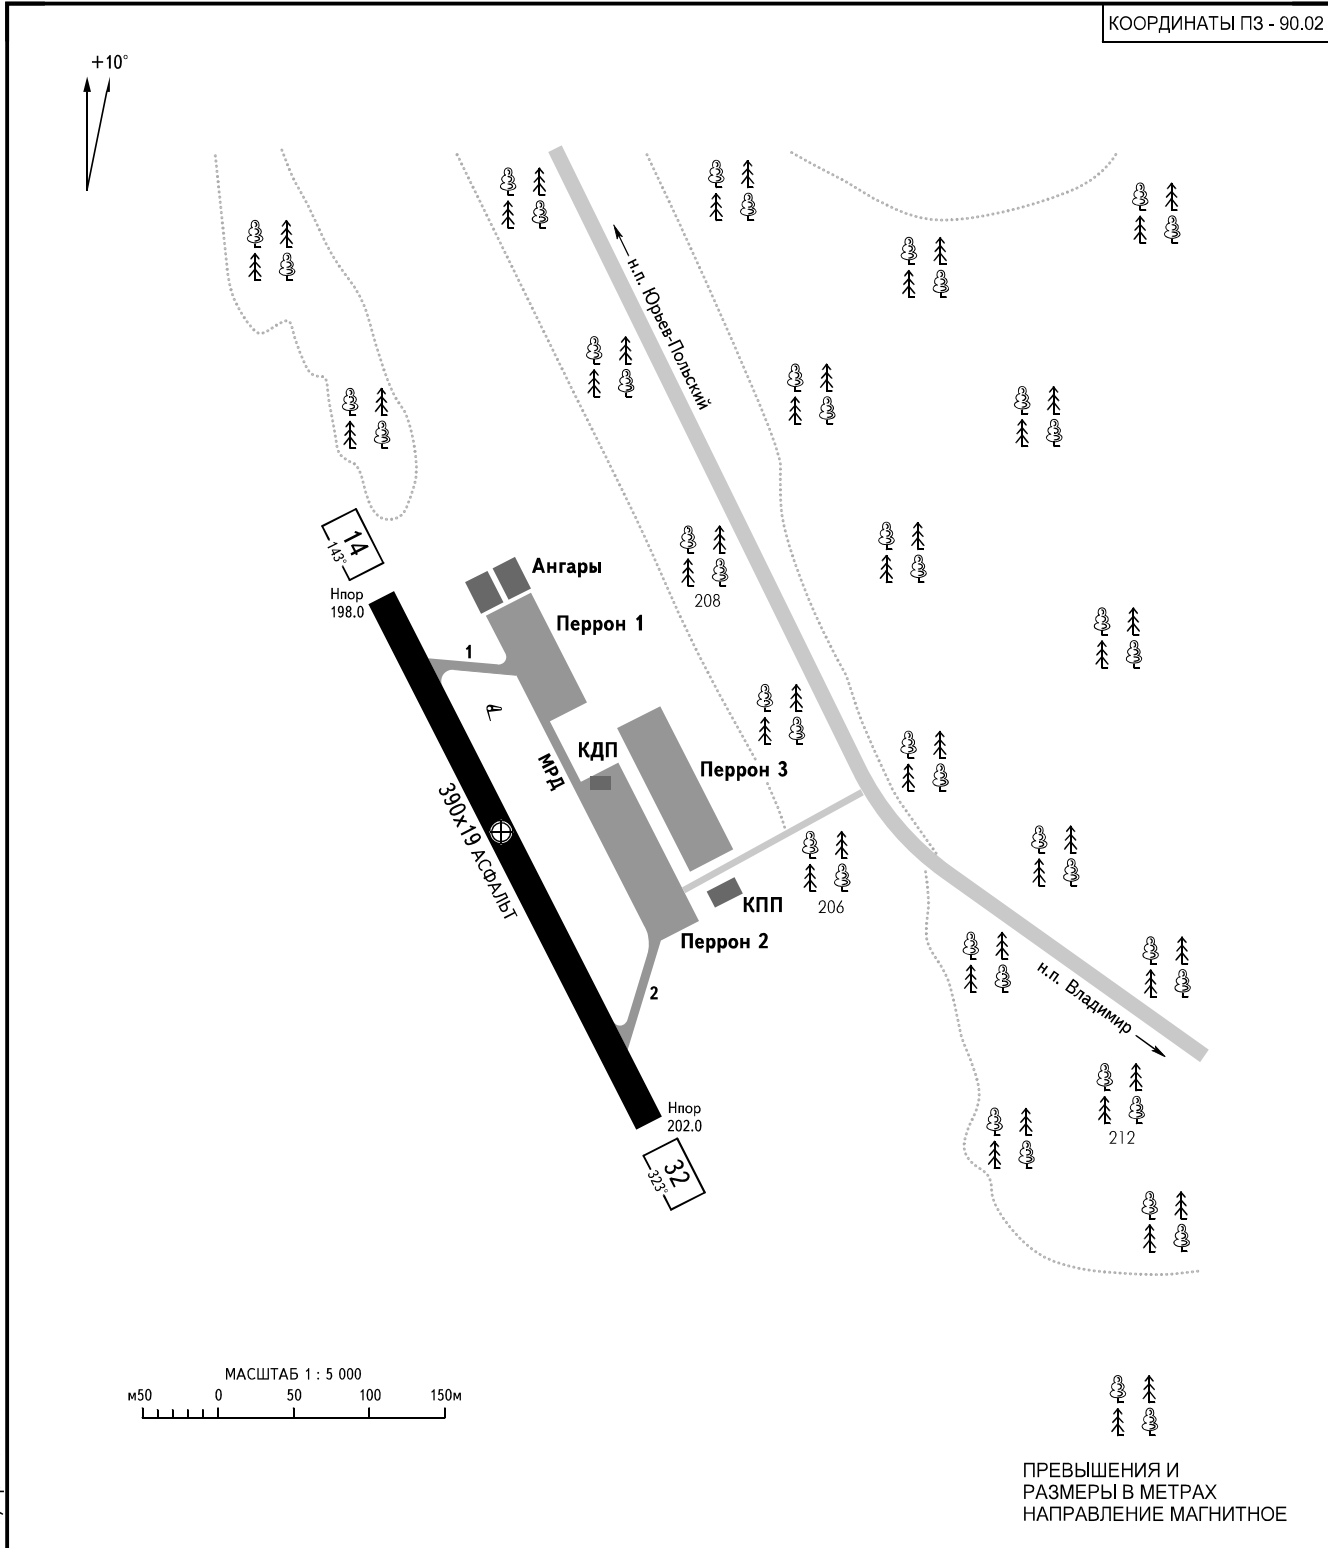

КАРТА
ПОСАДОЧНОЙ
ПЛОЩАДКИ

КТПП
56° 24' 05"с
039° 57' 29"в

Нпп
200.0м

НЕБЫЛОЕ СТАРТ 119.600

ЮРЬЕВ-ПОЛЬСКИЙ, РОССИЯ

НЕБЫЛОЕ

КОординАТЫ ПЗ - 90.02

ВПП	НАПРАВЛЕНИЕ (ИСТИННОЕ)	ПОРОГ ВПП	НЕСУЩАЯ СПОСОБНОСТЬ
14	153°00'	56°24' 10.60"с 039°57' 24.10"в	5,7т
32	333°00'	56°23' 59.50"с 039°57' 34.40"в	

ПРИМЕЧАНИЯ:

1. Минимум погоды по ПВП: день 100x1500м для вертолетов, 150x2000м для самолетов.
2. Эксплуатируемые типы ВС: самолеты категории А (4 класса) с максимальной взлетной массой не более 5.7т и вертолеты с максимальной допустимой массой не более 3.1т.

АЭРОДРОМНОЕ СВЕТООБОРУДОВАНИЕ: Нет.