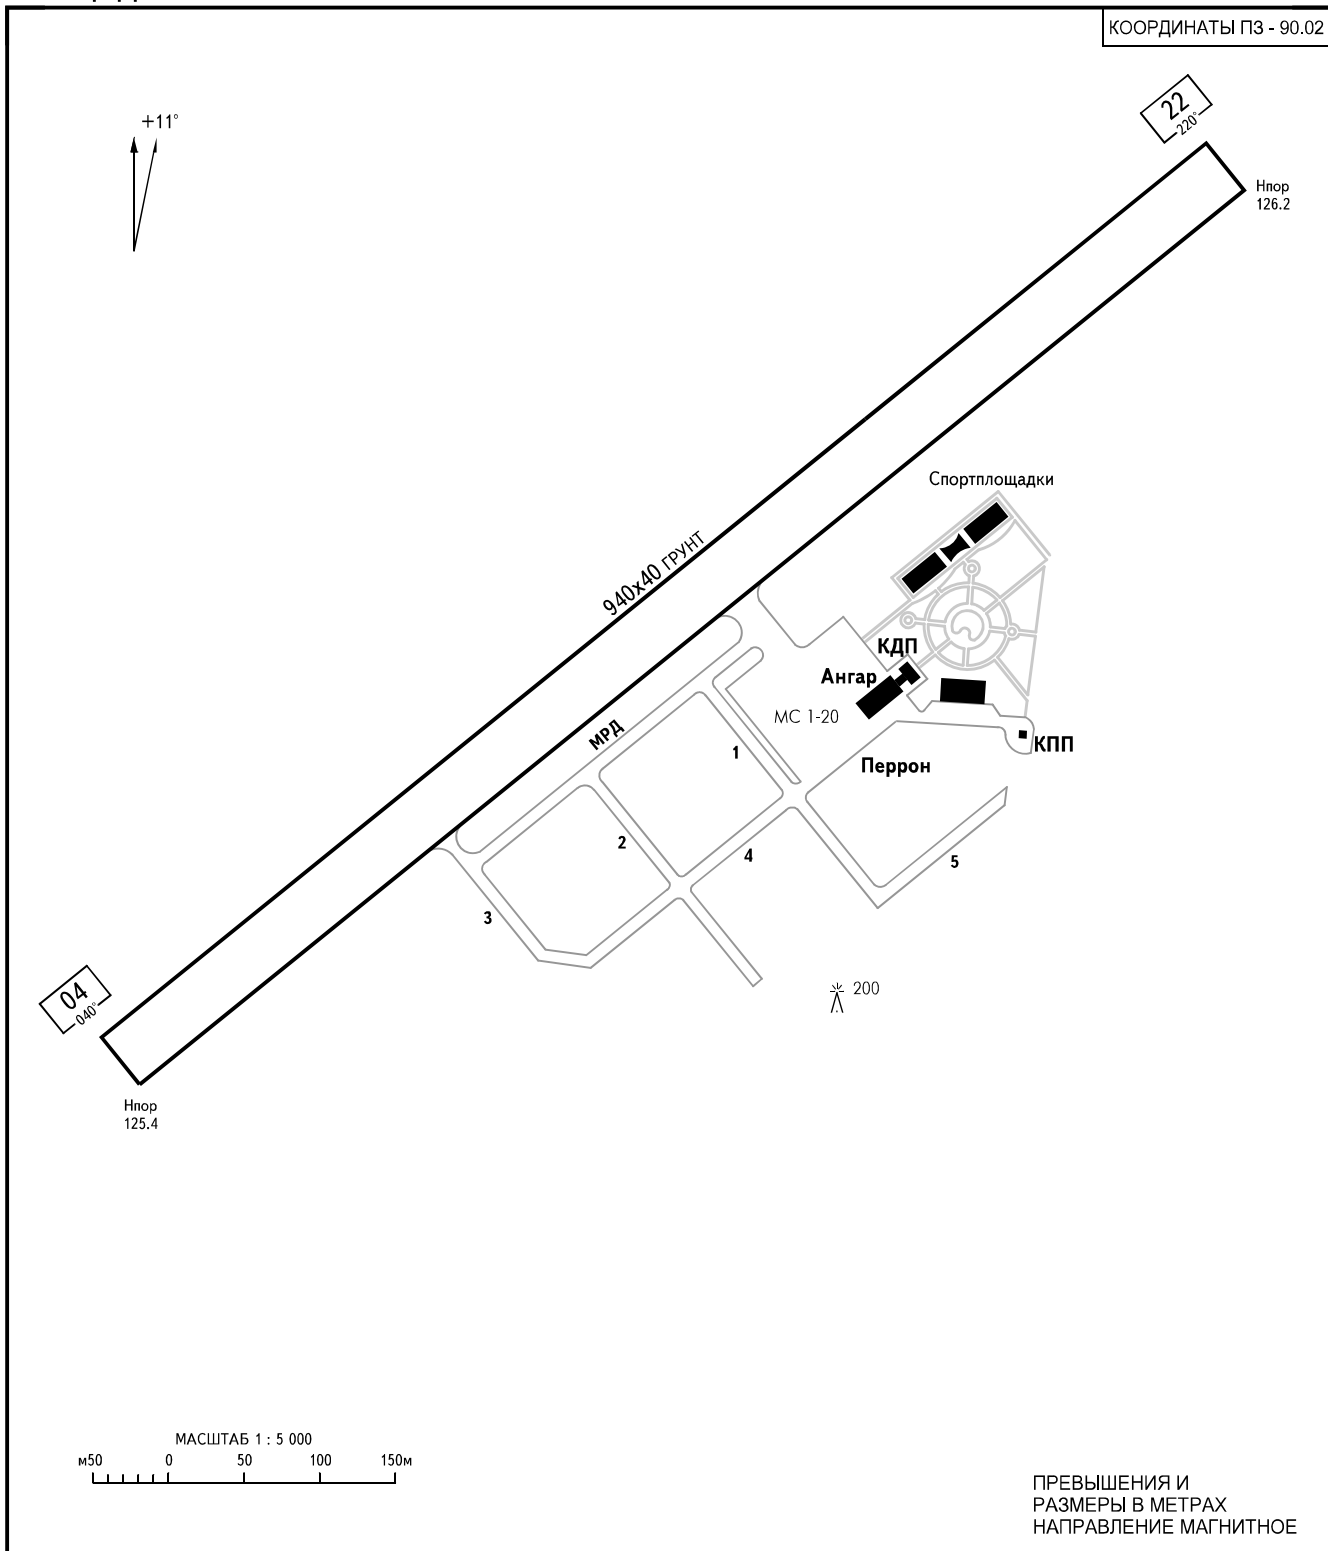

КАРТА  
ПОСАДОЧНОЙ  
ПЛОЩАДКИ

КТПП  
57° 20' 19"С  
043° 05' 42"В

Нпп  
126.2м

ГЕРКУЛЕС СТАРТ 118.675

ЮРЬЕВЕЦ, РОССИЯ

ЮРЬЕВЕЦ

КОординАТЫ ПЗ - 90.02

ПРЕВЫШЕНИЯ И  
РАЗМЕРЫ В МЕТРАХ  
НАПРАВЛЕНИЕ МАГНИТНОЕ

ВПП	НАПРАВЛЕНИЕ (ИСТИННОЕ)	ПОРОГ ВПП	НЕСУЩАЯ СПОСОБНОСТЬ
04	051°00'	57°20'09.30"С 043°05'19.50"В	7т
22	231°00'	57°20'28.10"С 043°06'03.80"В	

**ПРИМЕЧАНИЯ**  
Минимум погоды днем по ПВП: вертолеты 100x1500м,  
ВС категории А 150x2000м.