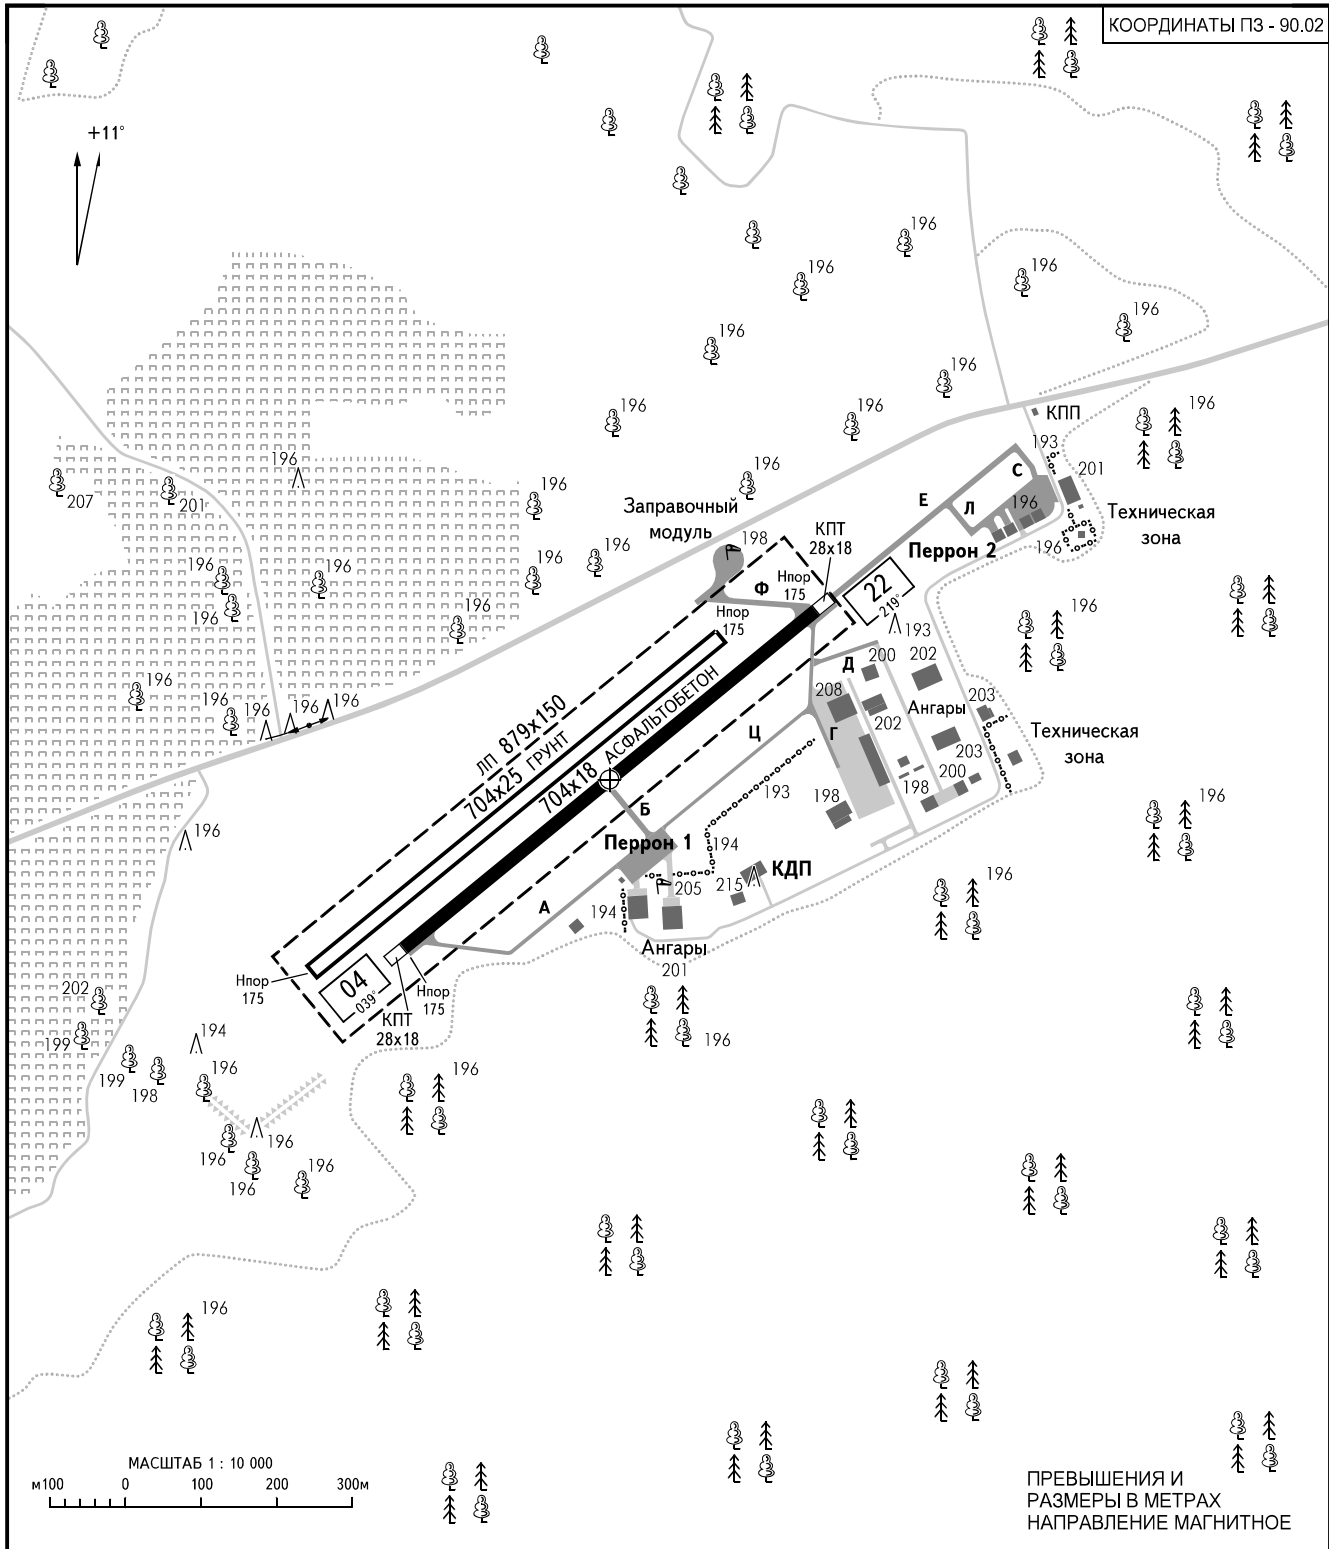

КАРТА
ПОСАДОЧНОЙ
ПЛОЩАДКИ

КТПП
54° 58' 43"с
037° 39' 27"в

Нпп
176м

НОВИНКИ ВЫШКА 128.600

СЕРПУХОВ, РОССИЯ

НОВИНКИ

КОординаты ПЗ - 90.02

ВПП	НАПРАВЛЕНИЕ (ИСТИННОЕ)	ПОРОГ ВПП	НЕСУЩАЯ СПОСОБНОСТЬ
04	050.35°	54°58'35.47"с 037°39'11.69"в	PCN 10/F/D/Y/T
22	230.36°	54°58'49.97"с 037°39'42.13"в	
04	050.35°	54°58'34.07"с 037°39'04.90"в	
22	230.35°	54°58'48.60"с 037°39'35.38"в	

ПРЕДУПРЕЖДЕНИЯ

ПП Новинки используется по предварительному согласованию с администрацией площадки.

ИЗМ: Новая карта.