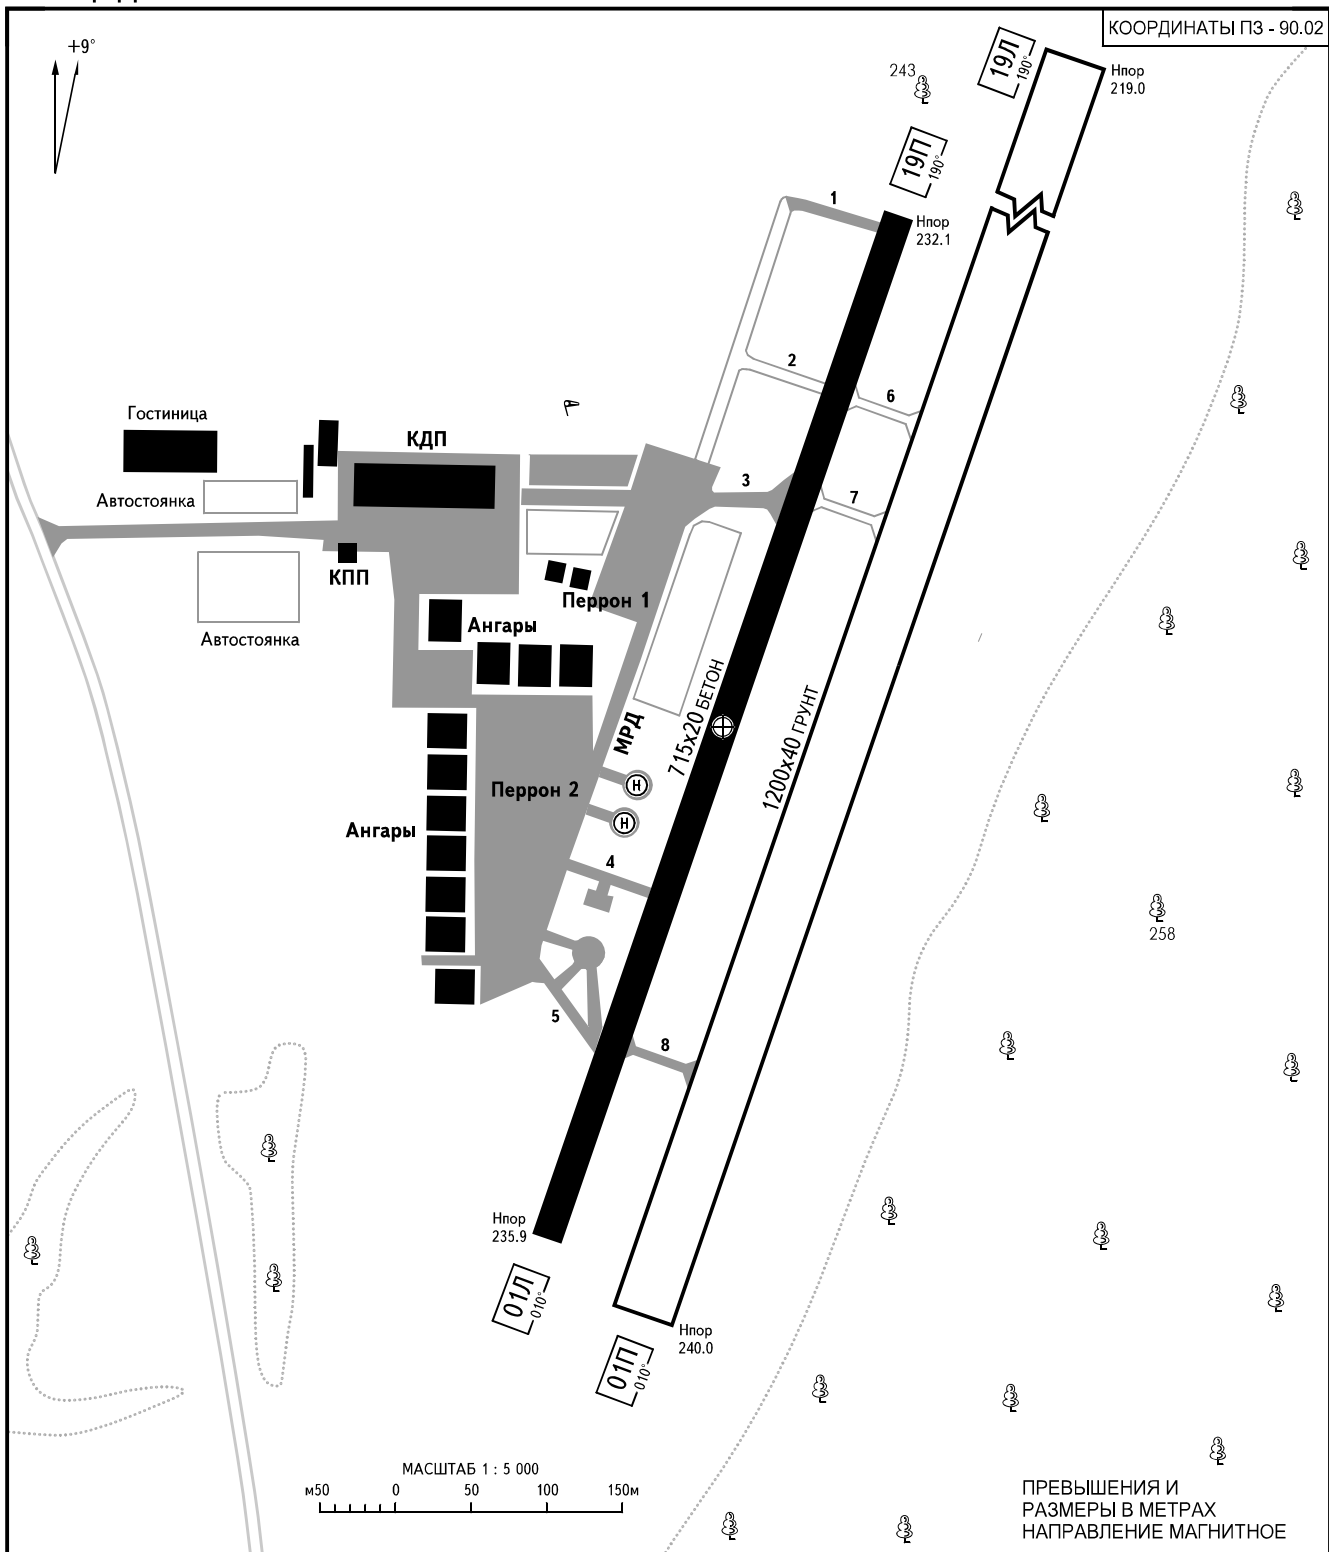

КАРТА
ПОСАДОЧНОЙ
ПЛОЩАДКИ

КТПП
54° 47' 08"С
037° 38' 48"В

Нпп
240.0м

КАПЛЯ СТАРТ 124.100

ПУЩИНО, РОССИЯ

БОЛЬШОЕ ГРЫЗЛОВО

КОординаты ПЗ - 90.02

ВПП	НАПРАВЛЕНИЕ (ИСТИННОЕ)	ПОРОГ ВПП	НЕСУЩАЯ СПОСОБНОСТЬ
01Л	019°06'	54°46'58,00"С 037°38'42,00"В	
19П	199°06'	54°47'19,00"С 037°38'54,00"В	
01П	019°06'		
19Л	199°06'		

АЭРОДРОМНОЕ СВЕТООБОРУДОВАНИЕ: Нет.

ПРЕДУПРЕЖДЕНИЯ
Минимум погоды по ПВП: 150x2000м.

ИЗМ: Новая карта.