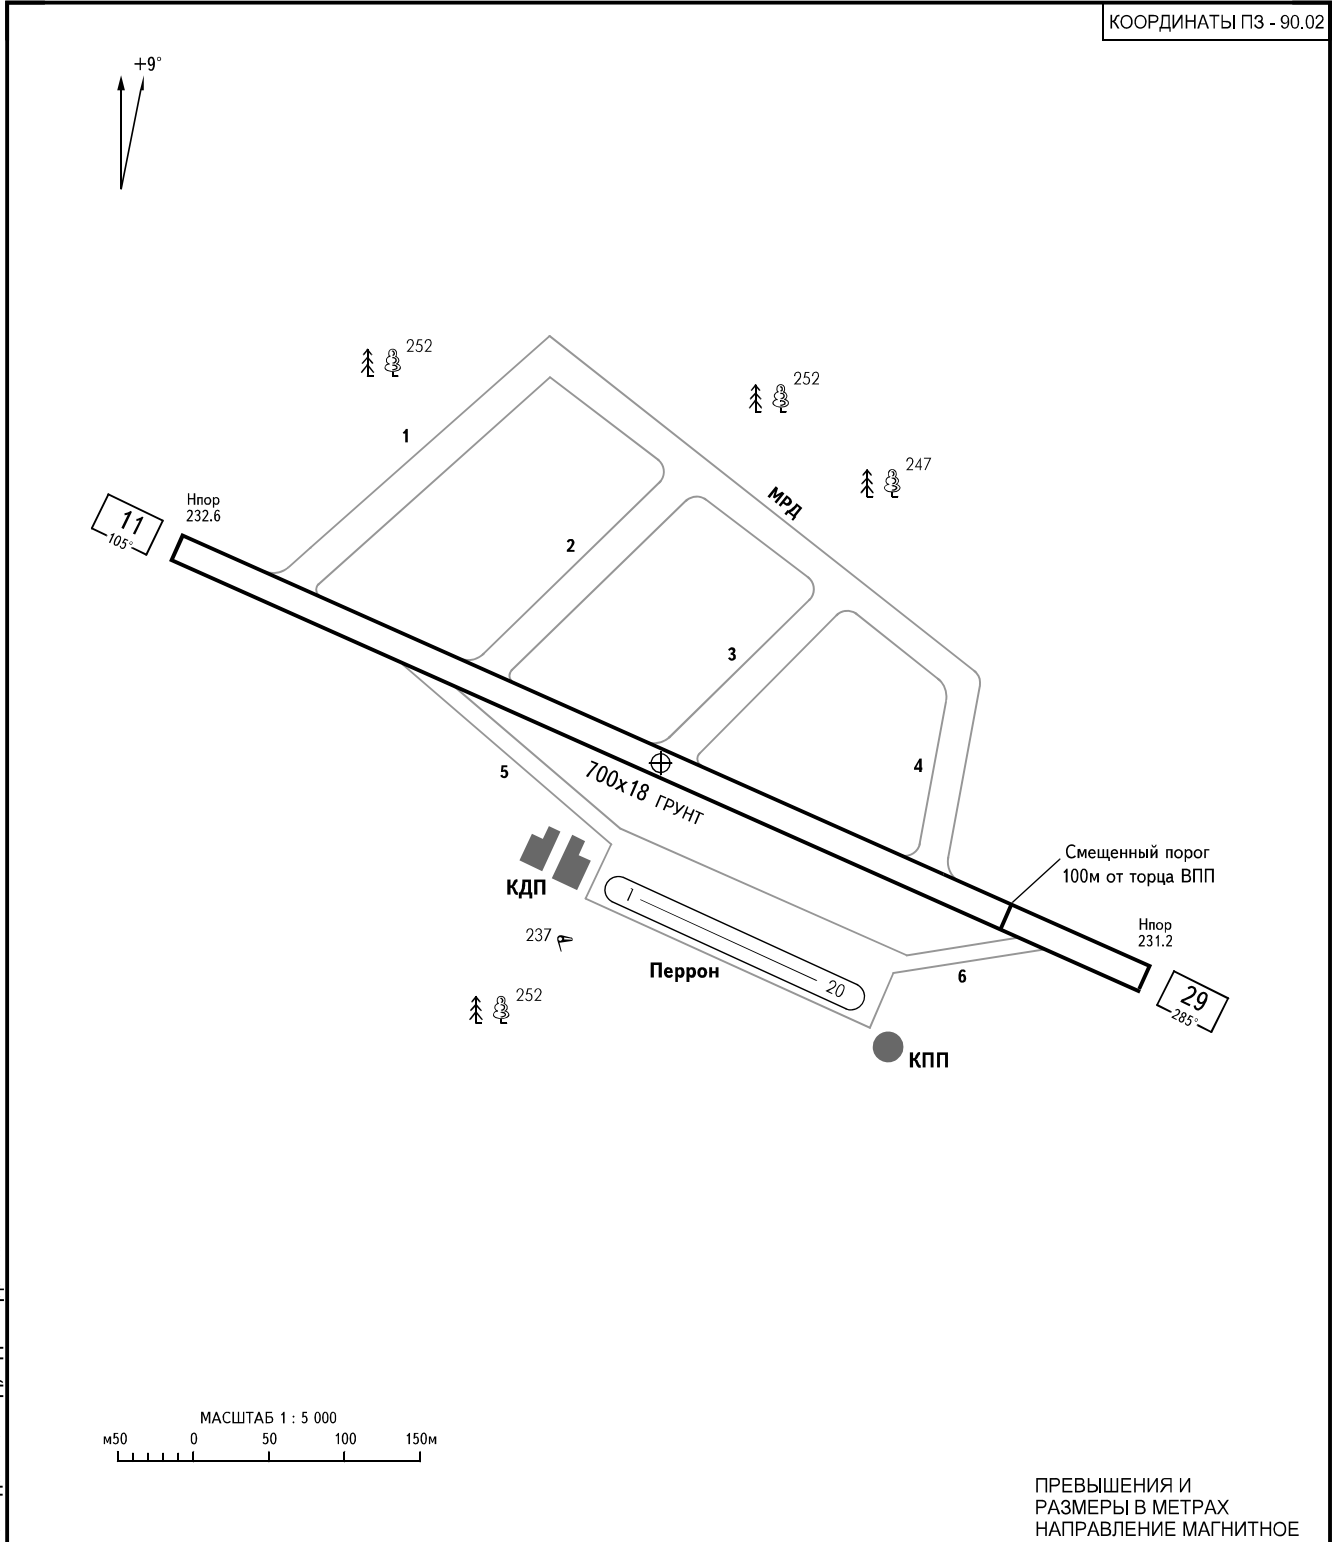

КАРТА
ПОСАДОЧНОЙ
ПЛОЩАДКИ

КТПП
54°37'54"С
037°22'01"В

Нпп
232.6м

ПОДКОВА СТАРТ 126.550
ПОДКОВА РУЛЕНИЕ 126.550

СОНИНО, РОССИЯ

СОНИНО

КООРДИНАТЫ ПЗ - 90.02

ПРЕВЫШЕНИЯ И
РАЗМЕРЫ В МЕТРАХ
НАПРАВЛЕНИЕ МАГНИТНОЕ

ВПП	НАПРАВЛЕНИЕ (ИСТИННОЕ)	ПОРОГ ВПП	НЕСУЩАЯ СПОСОБНОСТЬ
11	114°00'	54°37'59.10"С 037°21'42.80"В	7т
29	294°00'	54°37'49.80"С 037°22'18.40"В	

ПРИМЕЧАНИЯ:

1. Посадку с МПУ 285° следует производить с перелетом на 100м, ввиду смещенного в сторону КТПП порога ВПП 29.
2. Минимум погоды по ПВП: день вертолеты 100х1500м, самолеты 150х2000м.
3. Принимает и обслуживает ВС с максимальной взлетной массой 7т и менее.