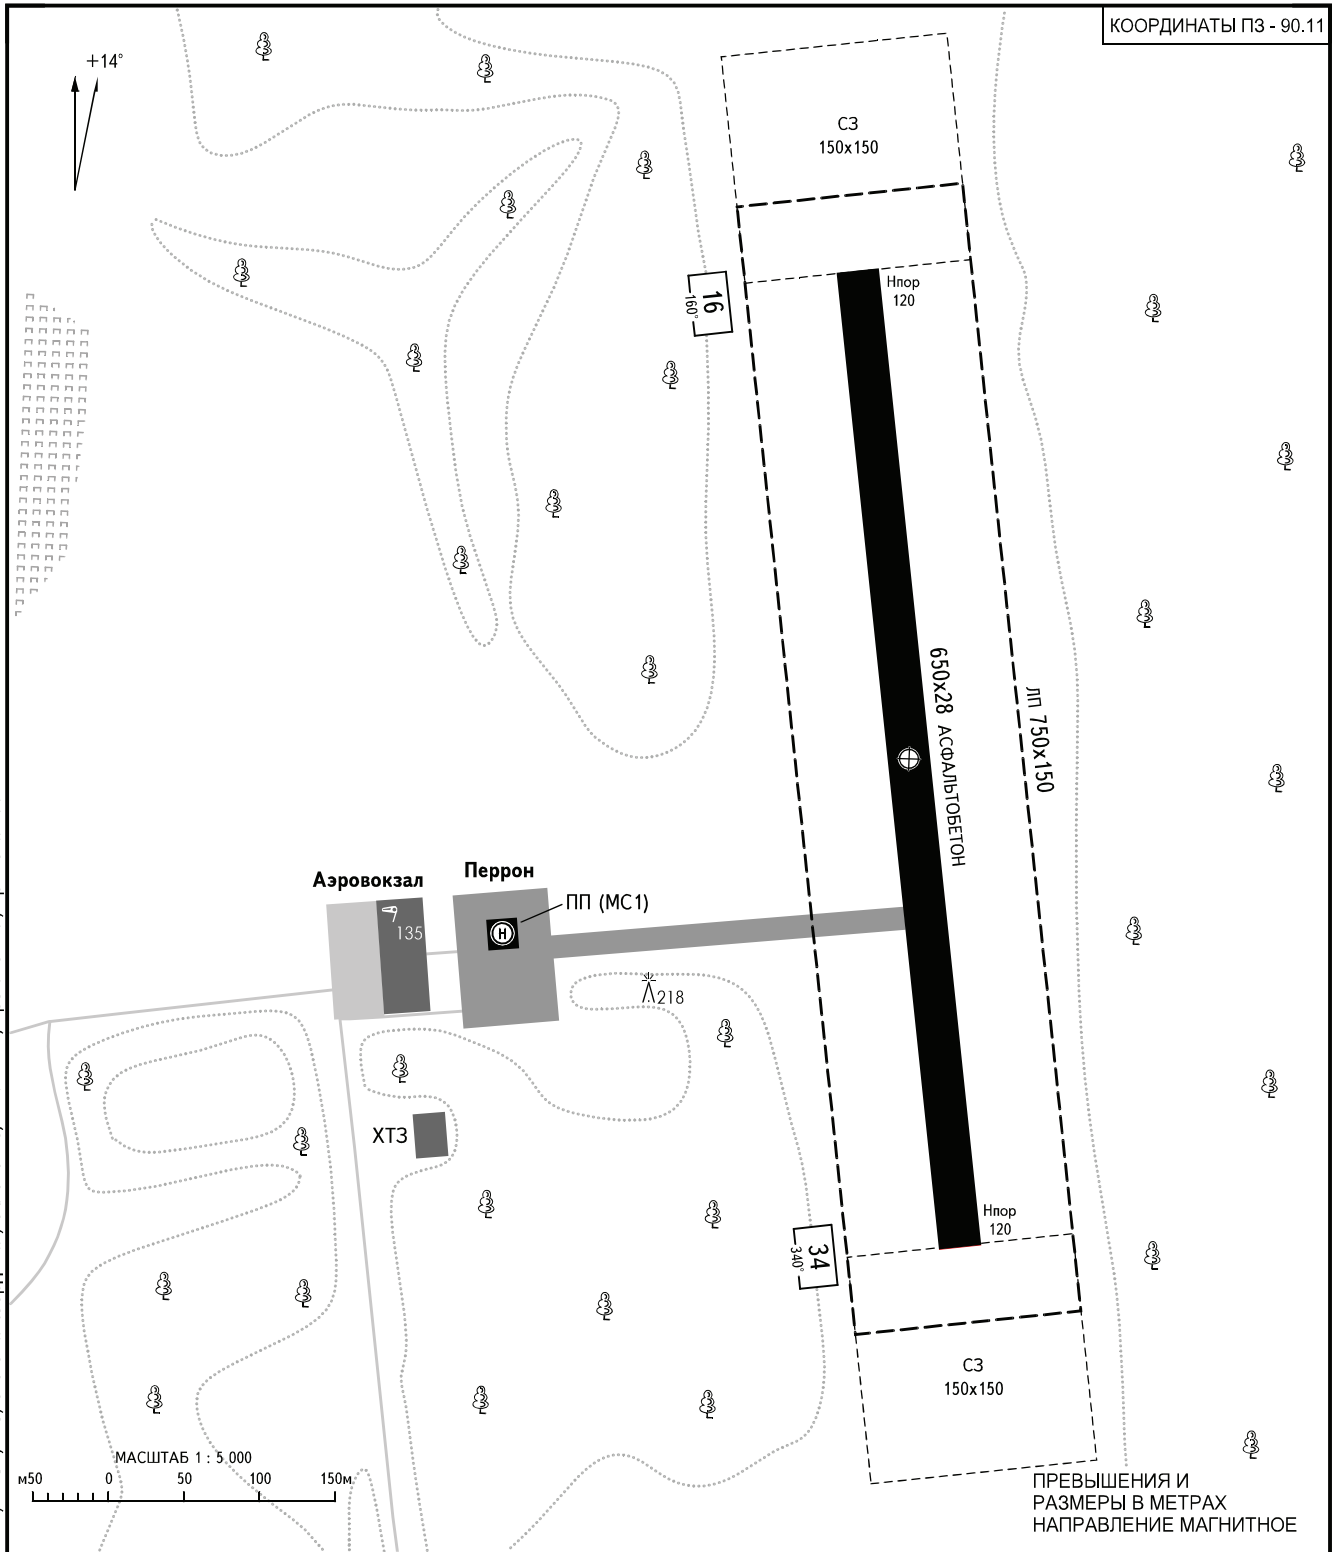

КАРТА
ПОСАДОЧНОЙ
ПЛОЩАДКИ

КТПП
58° 23' 34"с
045° 33' 16"в

Нпп
120м

ШАРЬЯ ВЫШКА 133.000

ШАРЬЯ, РОССИЯ

ШАРЬЯ

КОординАТЫ ПЗ - 90.11

| ВПП | НАПРАВЛЕНИЕ (ИСТИННОЕ) | ПОРОГ ВПП | НЕСУЩАЯ СПОСОБНОСТЬ |
|-----|------------------------|---------------------------------|---------------------|
| 16 | 174°14' | 58°23'44.85"с 045°33'13.55"в | 5.5т |
| 34 | 354°14' | 58°23'24.05"с 045°33'17.55"в | |

СВЕТООБОРУДОВАНИЕ: Нет.

ПРИМЕЧАНИЯ:

- Посадочная площадка для вертолетов: TLOF - круг диаметром 10м; FATO - 20x20м; Зона безопасности: 40x40м. Координаты TLOF: 58°23'31.08"с 045°32'58.92"в.
- Разрешенный сектор для взлета и посадки вертолетов с/на ПП, совмещенную с МС 1 при отсутствии ВС на МС 2: Ам 330°-170°, при наличии ВС на МС 2: Ам 100°-170°.

ИЗМ: Координаты КТПП, порогов ВПП, ТЛОФ, МС, система координат, склонение, ИПУ ВПП, прелятия, примечания.