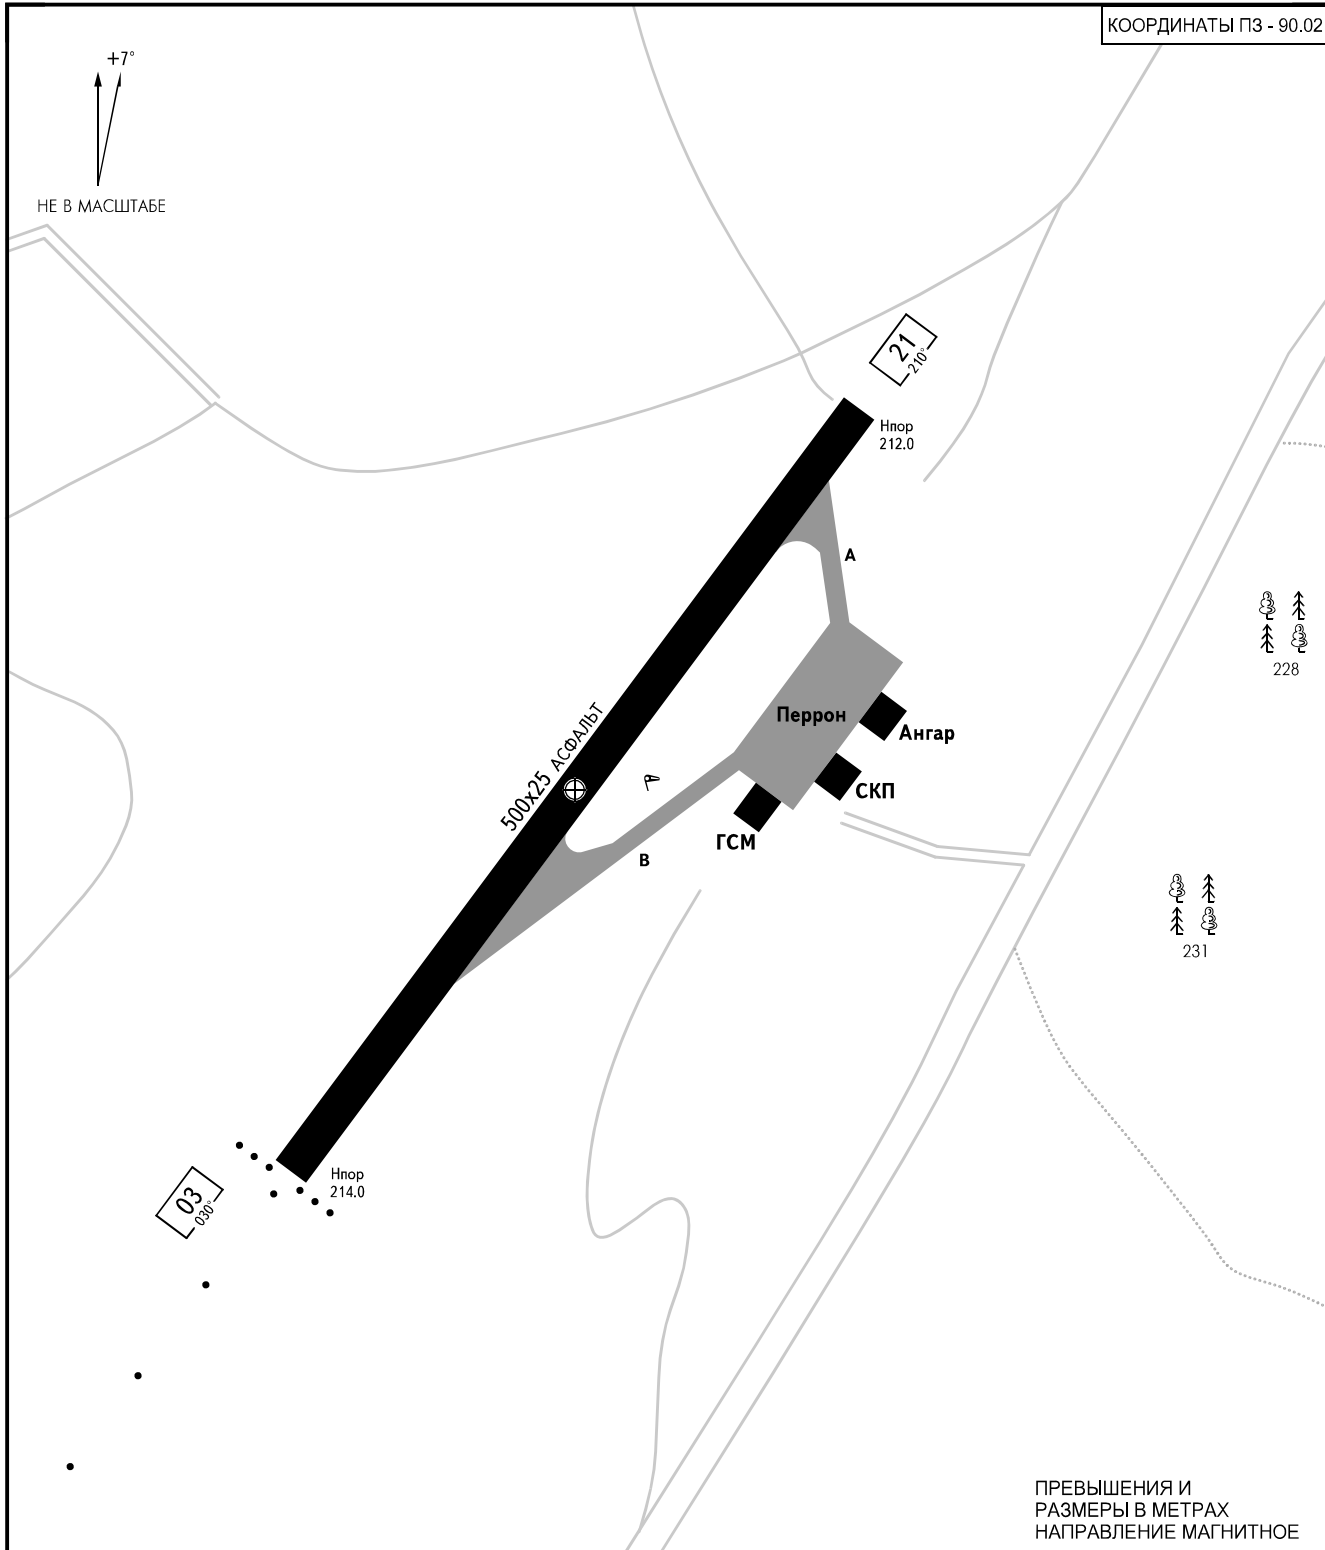

КАРТА
ПОСАДОЧНОЙ
ПЛОЩАДКИ

КТПП
54° 35' 10"с
031° 33' 55"в

Нпп
213.0м

МЕРЛИНО СТАРТ 129.95

СМОЛЕНСК, РОССИЯ

МЕРЛИНО

КОординАТЫ ПЗ - 90.02

ПРЕВЫШЕНИЯ И
РАЗМЕРЫ В МЕТРАХ
НАПРАВЛЕНИЕ МАГНИТНОЕ

ВПП	НАПРАВЛЕНИЕ (ИСТИННОЕ)	ПОРОГ ВПП	НЕСУЩАЯ СПОСОБНОСТЬ
03	037°00'	54°35'03.30"с 031°33'46.90"в	PCN 13/R/C/X/U
21	217°00'	54°35'16.40"с 031°34'03.60"в	

ПРИМЕЧАНИЯ:

- Обеспечивает прием, выпуск и временную стоянку самолетов 4-го класса (категории А) с полетной массой не более 5.7т, вертолетов Ми-8 и классом ниже массой не более 13т, автожиров и планеров.
- Минимум погоды: день - самолеты 150x2000м, вертолеты 100x1500м; ночь - для всех ВС 450x4000м.