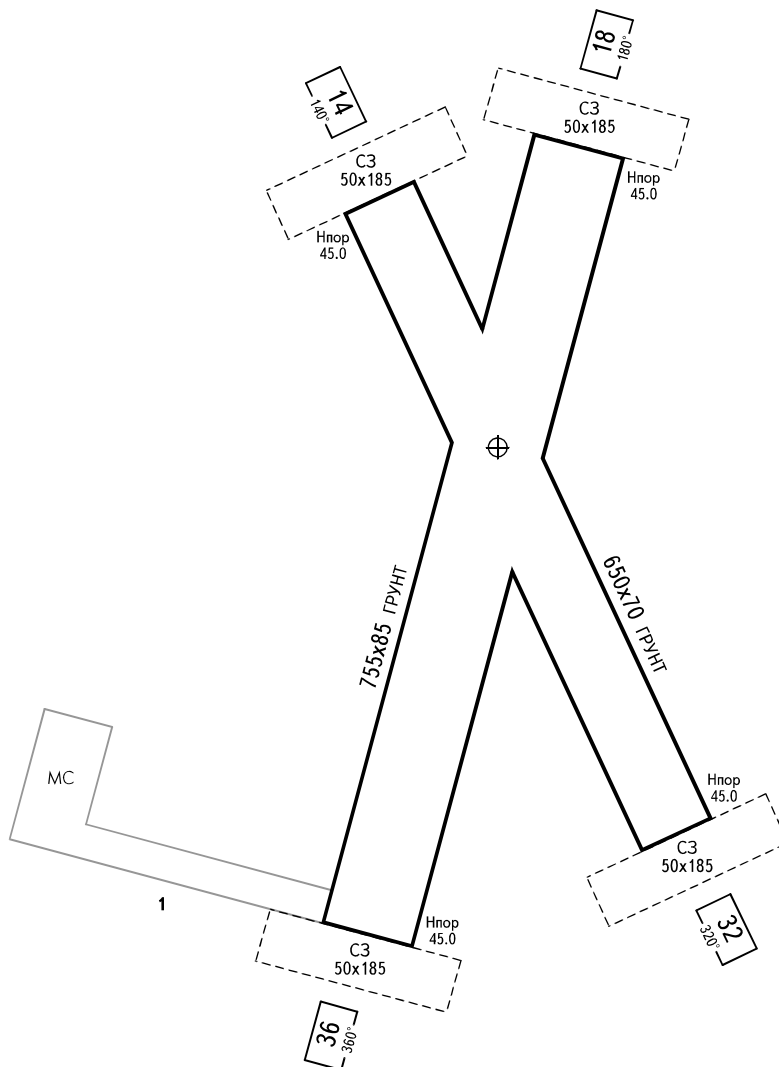

КАРТА
ПОСАДОЧНОЙ
ПЛОЩАДКИ

КТПП
59° 08' 54"С
068° 55' 04"В

Нпп
45.0м

АЛЬТИМ СТАРТ 118.000

УВАТ, РОССИЯ

УВАТ

КОординАТЫ ПЗ - 90.02

ПРЕВЫШЕНИЯ И
РАЗМЕРЫ В МЕТРАХ
НАПРАВЛЕНИЕ МАГНИТНОЕ

ВПП	НАПРАВЛЕНИЕ (ИСТИННОЕ)	ПОРОГ ВПП	НЕСУЩАЯ СПОСОБНОСТЬ
18	195°00'	59°08'59.00"с 068°55'06.00"в	7т
36	015°00'	59°08'35.00"с 068°54'53.00"в	
14	155°00'	59°08'59.00"с 068°54'59.00"в	
32	335°00'	59°08'42.00"с 068°55'14.00"в	
АЭРОДРОМНОЕ СВЕТООБОРУДОВАНИЕ: Нет.			

ПРИМЕЧАНИЯ
Минимум погоды по ПВП: 200х3000м.