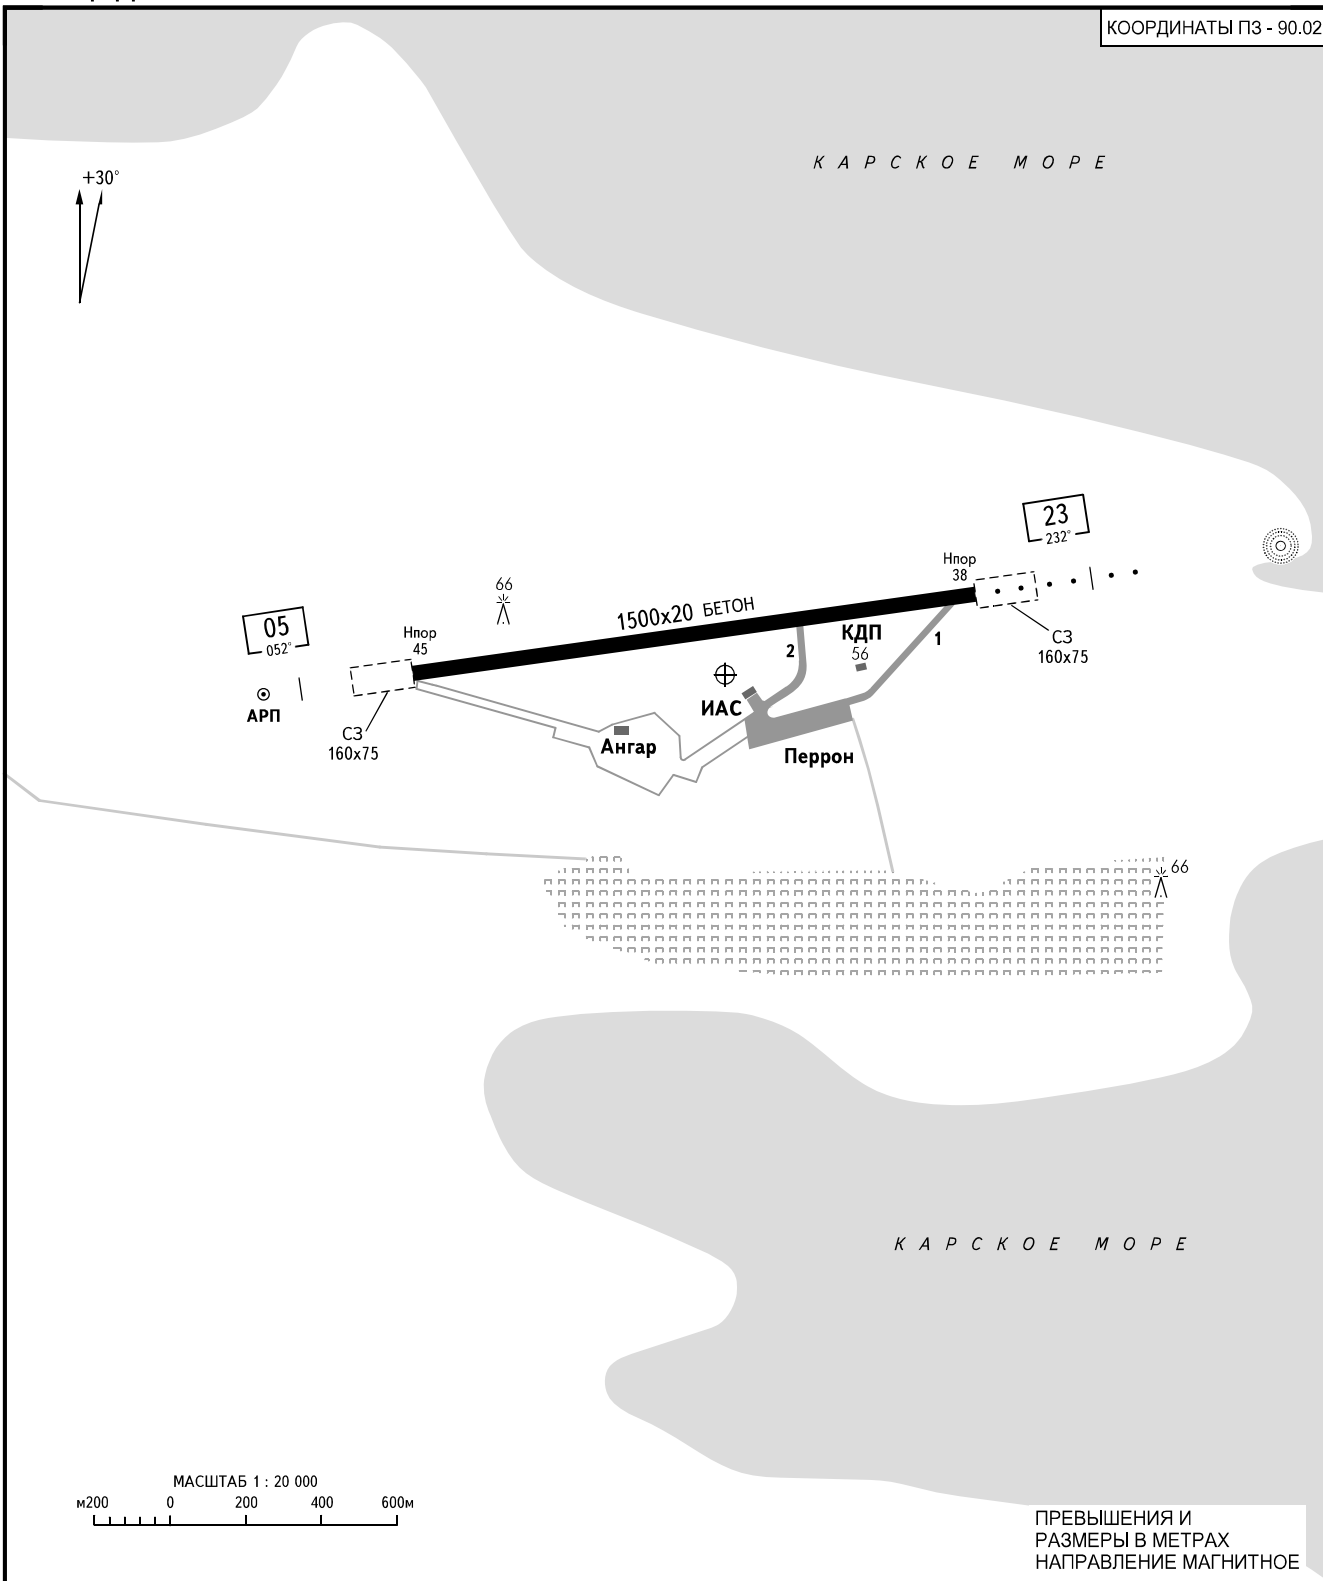

КАРТА
ПОСАДОЧНОЙ
ПЛОЩАДКИ

КТПП
73° 31' 00"с
080° 22' 54"в

Нпп
48м

ДИКСОН ВЫШКА 124.200

ДИКСОН, РОССИЯ

ДИКСОН

КОординАТЫ ПЗ - 90.02

ПРЕВЫШЕНИЯ И
РАЗМЕРЫ В МЕТРАХ
НАПРАВЛЕНИЕ МАГНИТНОЕ

ВПП	НАПРАВЛЕНИЕ (ИСТИННОЕ)	ПОРОГ ВПП	НЕСУЩАЯ СПОСОБНОСТЬ
05	082°19'	73°31'00.00"с 080°21'20.00"в	PCN 8/R/A/X/T
23	262°19'	73°31'07.00"с 080°24'09.00"в	

ПРЕДУПРЕЖДЕНИЯ:

1. Ширина ВПП меньше нормативной.
2. Продольный уклон крайнего участка с МПУ 232° более нормативного.
3. Уклон ВПП 05: +0.45%, ВПП 23: +1.2%.

АЭРОДРОМНОЕ СВЕТООБОРУДОВАНИЕ:
ВПП 05: ОМИ "М-1", без огней приближения,
ВПП 23: ОМИ "М-1", огни приближения 420м.