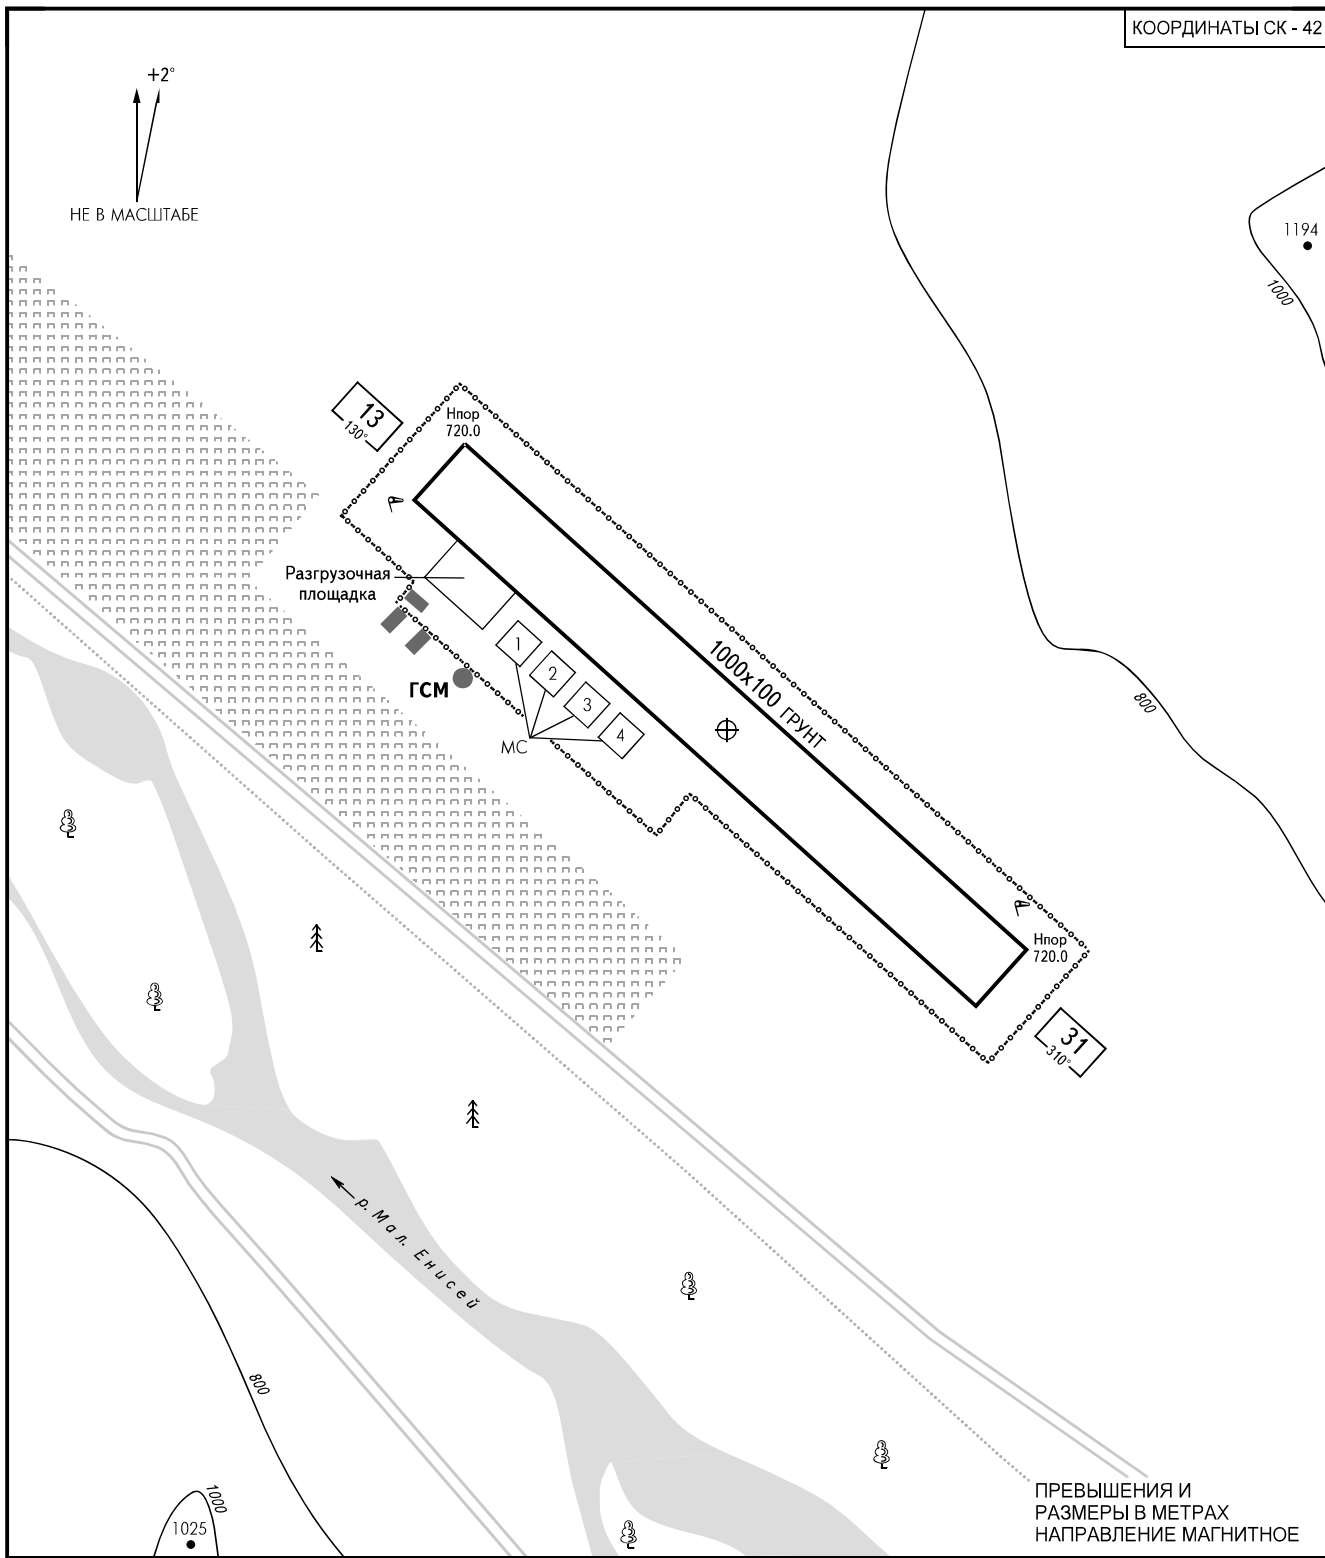

КАРТА
ПОСАДОЧНОЙ
ПЛОЩАДКИ

КТПП
51° 29' 00"с
095° 34' 00"в

Нпп
720.0м

ТАНИН 132.000

САРЫГ-СЕП, РОССИЯ

САРЫГ-СЕП

КОординАТЫ СК - 42

ПРЕВЫШЕНИЯ И
РАЗМЕРЫ В МЕТРАХ
НАПРАВЛЕНИЕ МАГНИТНОЕ

ВПП	НАПРАВЛЕНИЕ (ИСТИННОЕ)	ПОРОГ ВПП	НЕСУЩАЯ СПОСОБНОСТЬ
13	132°00'	51°29'11.00"с 095°33'41.00"в	12т
31	312°00'	51°28'49.00"с 095°34'19.00"в	

ПРИМЕЧАНИЯ
Минимум погоды по ПВП: день самолеты 1200x5000м,
вертолеты 1200x2000м.

АЭРОДРОМНОЕ СВЕТООБОРУДОВАНИЕ: Нет.

ИЗМ: Новая карта.