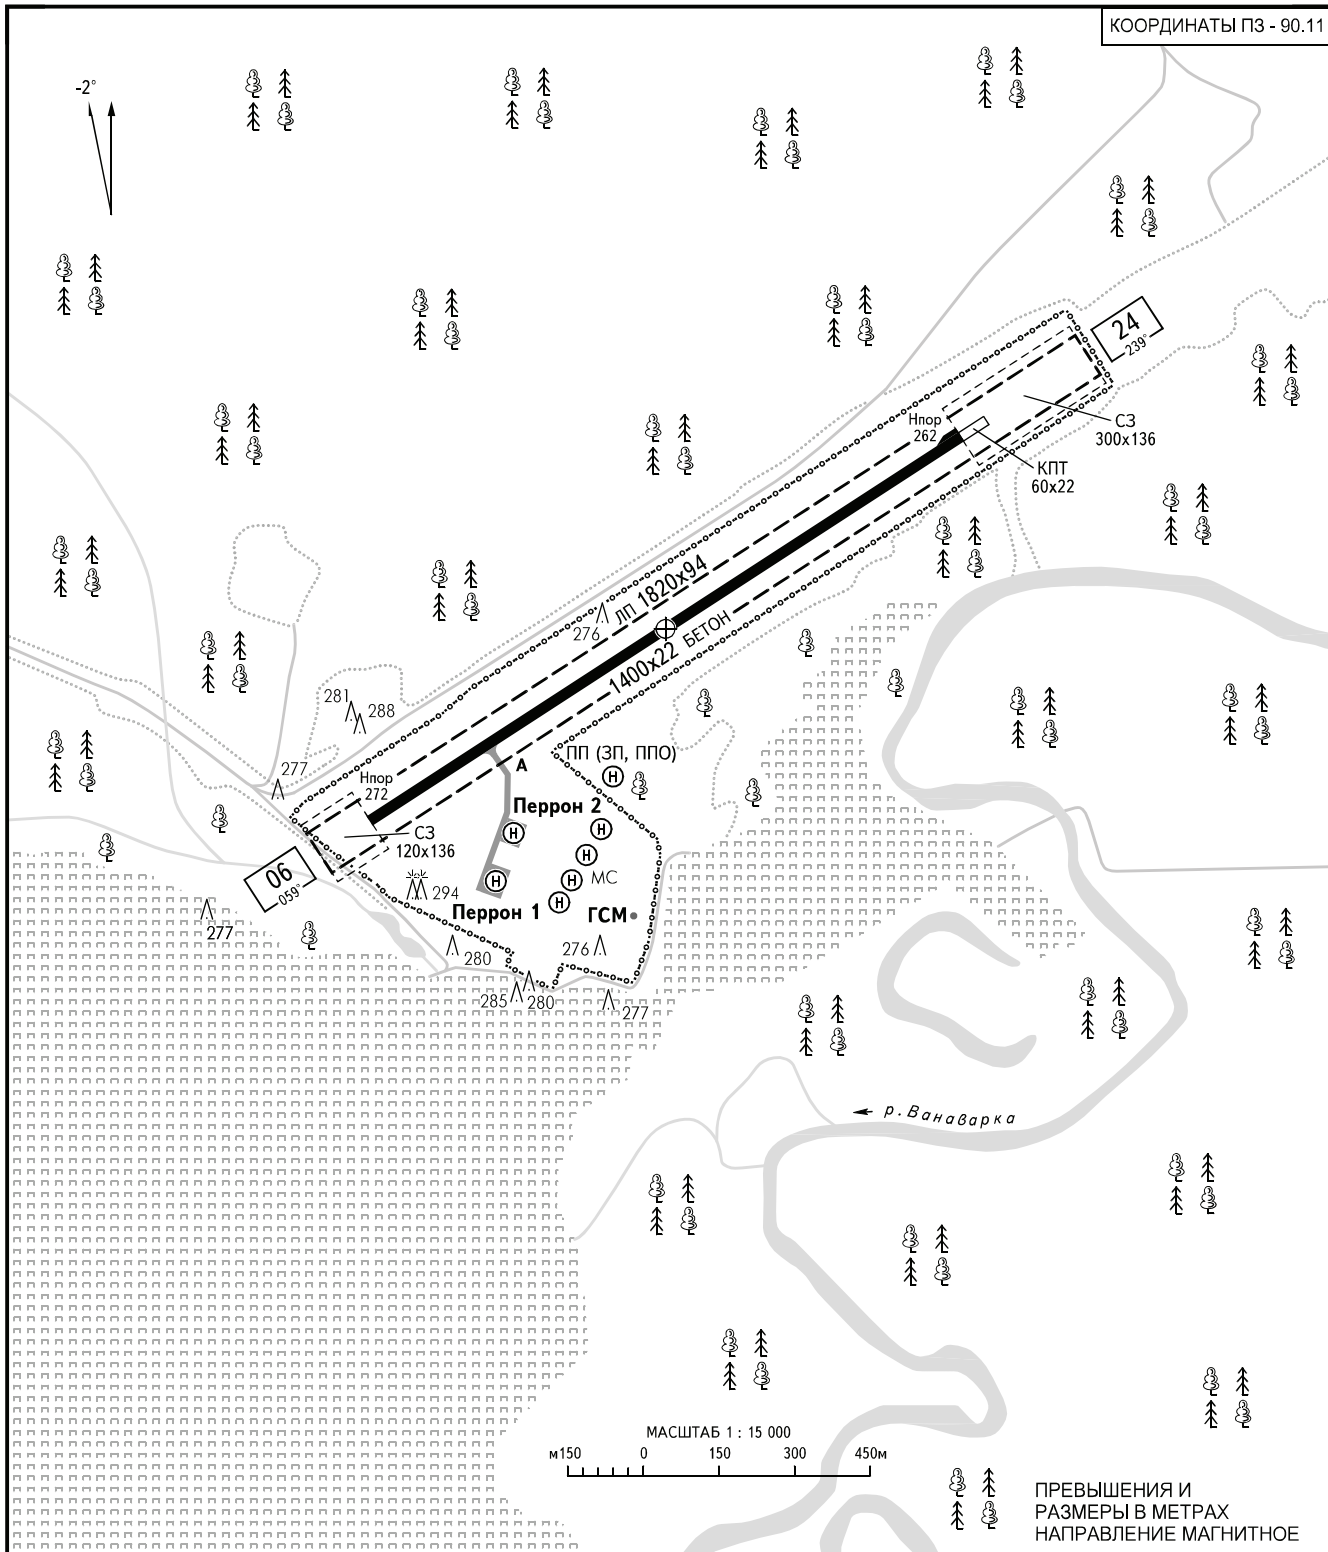

КАРТА
АЭРОДРОМА

КТА
60° 21' 23"С
102° 18' 38"В

Наэр
272м

ВАНАВАРА ВЫШКА 122.900
ВАНАВАРА ТРАНЗИТ 131.700

ВАНАВАРА, РОССИЯ
ВАНАВАРА

КОординАТЫ ПЗ - 90.11

ПРЕВЫШЕНИЯ И
РАЗМЕРЫ В МЕТРАХ
НАПРАВЛЕНИЕ МАГНИТНОЕ

ВПП	НАПРАВЛЕНИЕ (ИСТИННОЕ)	ПОРОГ ВПП	НЕСУЩАЯ СПОСОБНОСТЬ
06	057.14°	60°21'11.01"С 102°17'59.38"В	PCN 14/R/A/X/T
24	237.16°	60°21'35.56"С 102°19'16.11"В	

ПРЕДУПРЕЖДЕНИЯ:

1. Ширина ВПП менее нормативной. Операции по взлету и посадке ВС производить при повышенном внимании экипажей.
2. Ширина ВПП в месте уширения у порога 24 менее нормативной. Разворот ВС осуществлять по минимальному радиусу разворота, согласно РЛЭ, на минимальной скорости и при повышенном внимании экипажа.
3. Начало взлета с обоими стартами 50м от начала ВПП.

ИЗМ: Новая карта.