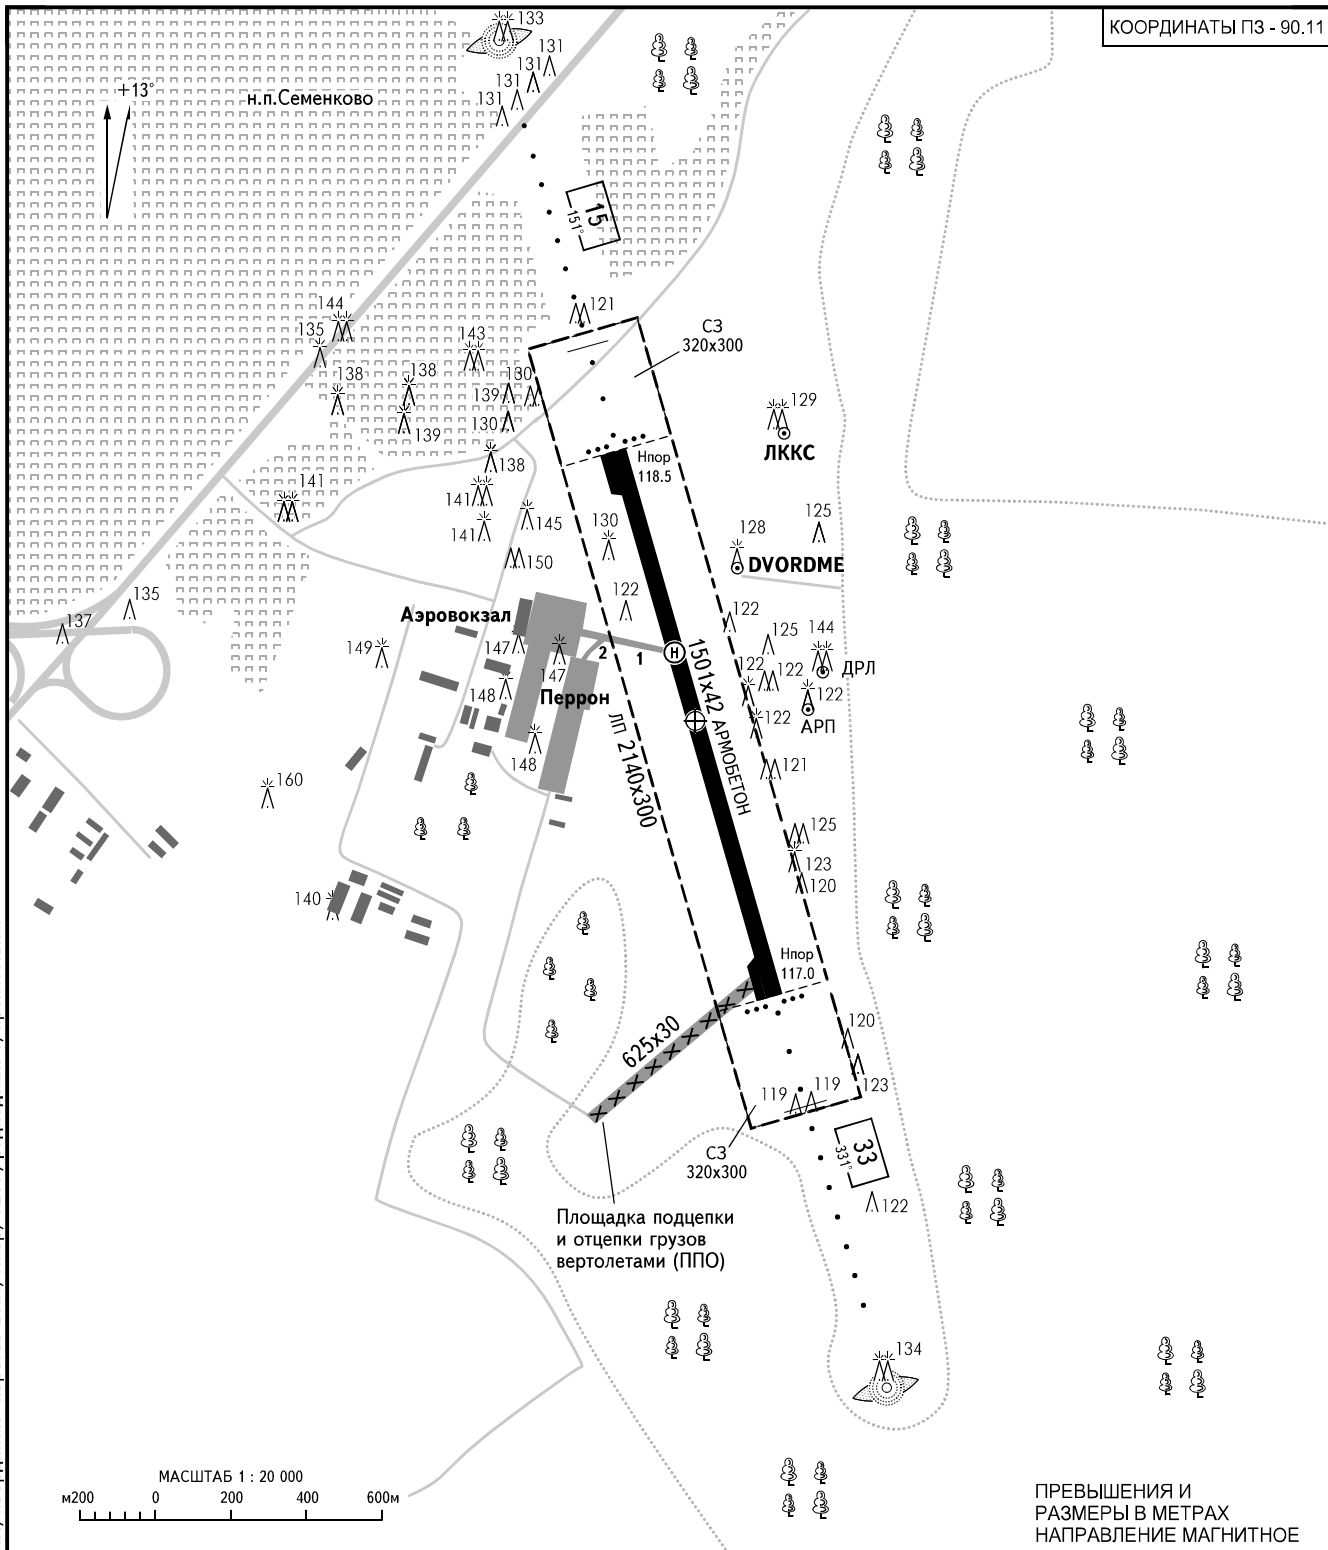

КАРТА
АЭРОДРОМА

КТА
59° 16' 54"с
039° 56' 41"в

Наэр
118м

ВОЛОГДА ВЫШКА 1 120.900
(129.000)

ВОЛОГДА, РОССИЯ

ВОЛОГДА

КОординАТЫ ПЗ - 90.11

ПРЕВЫШЕНИЯ И
РАЗМЕРЫ В МЕТРАХ
НАПРАВЛЕНИЕ МАГНИТНОЕ

ВПП	НАПРАВЛЕНИЕ (ИСТИННОЕ)	ПОРОГ ВПП	НЕСУЩАЯ СПОСОБНОСТЬ
15	163.97°	59°17'17.62"с 039°56'28.35"в	PCN 13/R/W/X/T
33	343.97°	59°16'31.00"с 039°56'54.52"в	

1 Выполняет функции: РУЛЕНИЕ, СТАРТ, КРУГ, ПОДХОД, ПОСАДКА.

ПРИМЕЧАНИЯ:

Координаты TLOF: 59°16'59.60"с 039°56'38.34"в

ИЗМ: Система координат, длина ВПП, координаты порогов ВПП, Нпор, TLOF, радиоданные, препятствия.