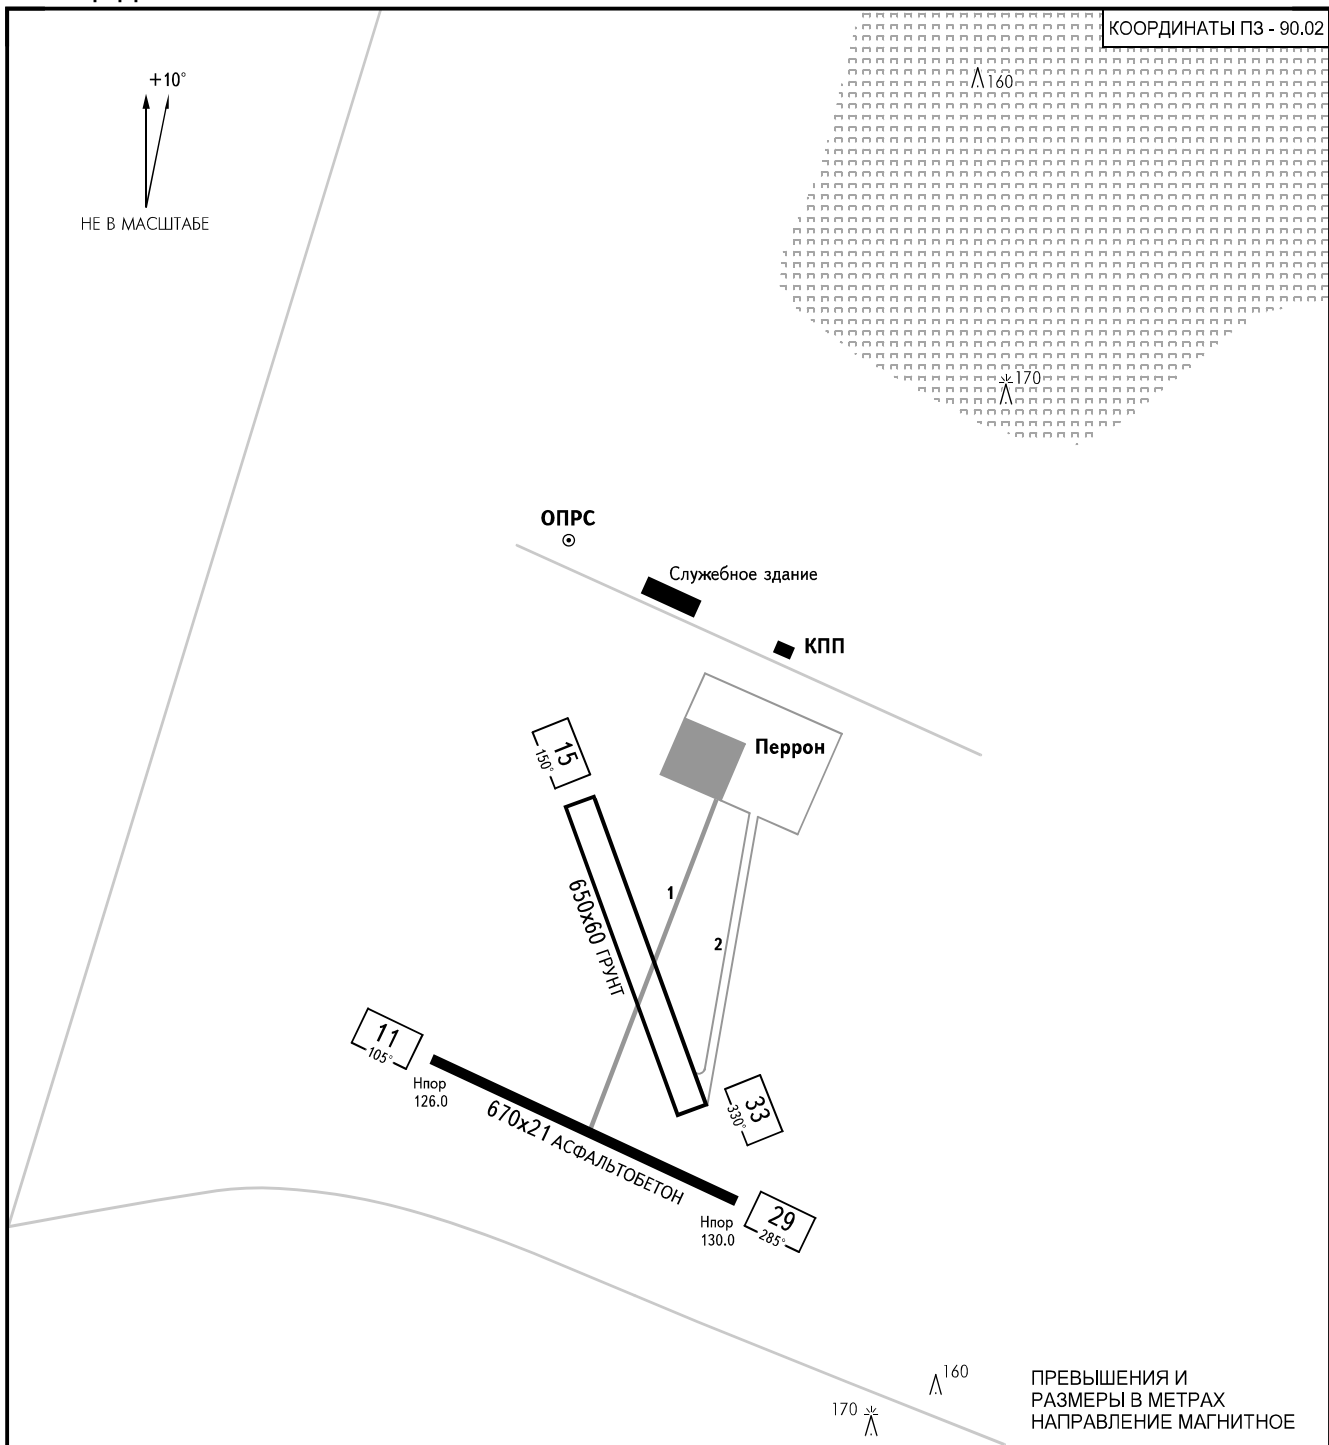

КАРТА  
ПОСАДОЧНОЙ  
ПЛОЩАДКИ

КТПП  
60° 00' 50"с  
037° 45' 40"в

Нпп  
130.0м

ВОЛОГДА РАЙОН 132.300

БЕЛОЗЕРСК, РОССИЯ

БЕЛОЗЕРСК

ВПП	НАПРАВЛЕНИЕ (ИСТИННОЕ)	ПОРОГ ВПП	НЕСУЩАЯ СПОСОБНОСТЬ
11	115°00'		12т
29	295°00'		
15			
33			

**ПРИМЕЧАНИЯ:**

1. Принимает ВС: Ан-2, Ми-2, Ми-8.
2. Минимум погоды по ПВП: день 150x2000м.
3. Максимальная взлетная масса: до 12т.

АЭРОДРОМНОЕ СВЕТООБОРУДОВАНИЕ: Нет.

ИЗМ: ОВД. Текст, высота препятствий.