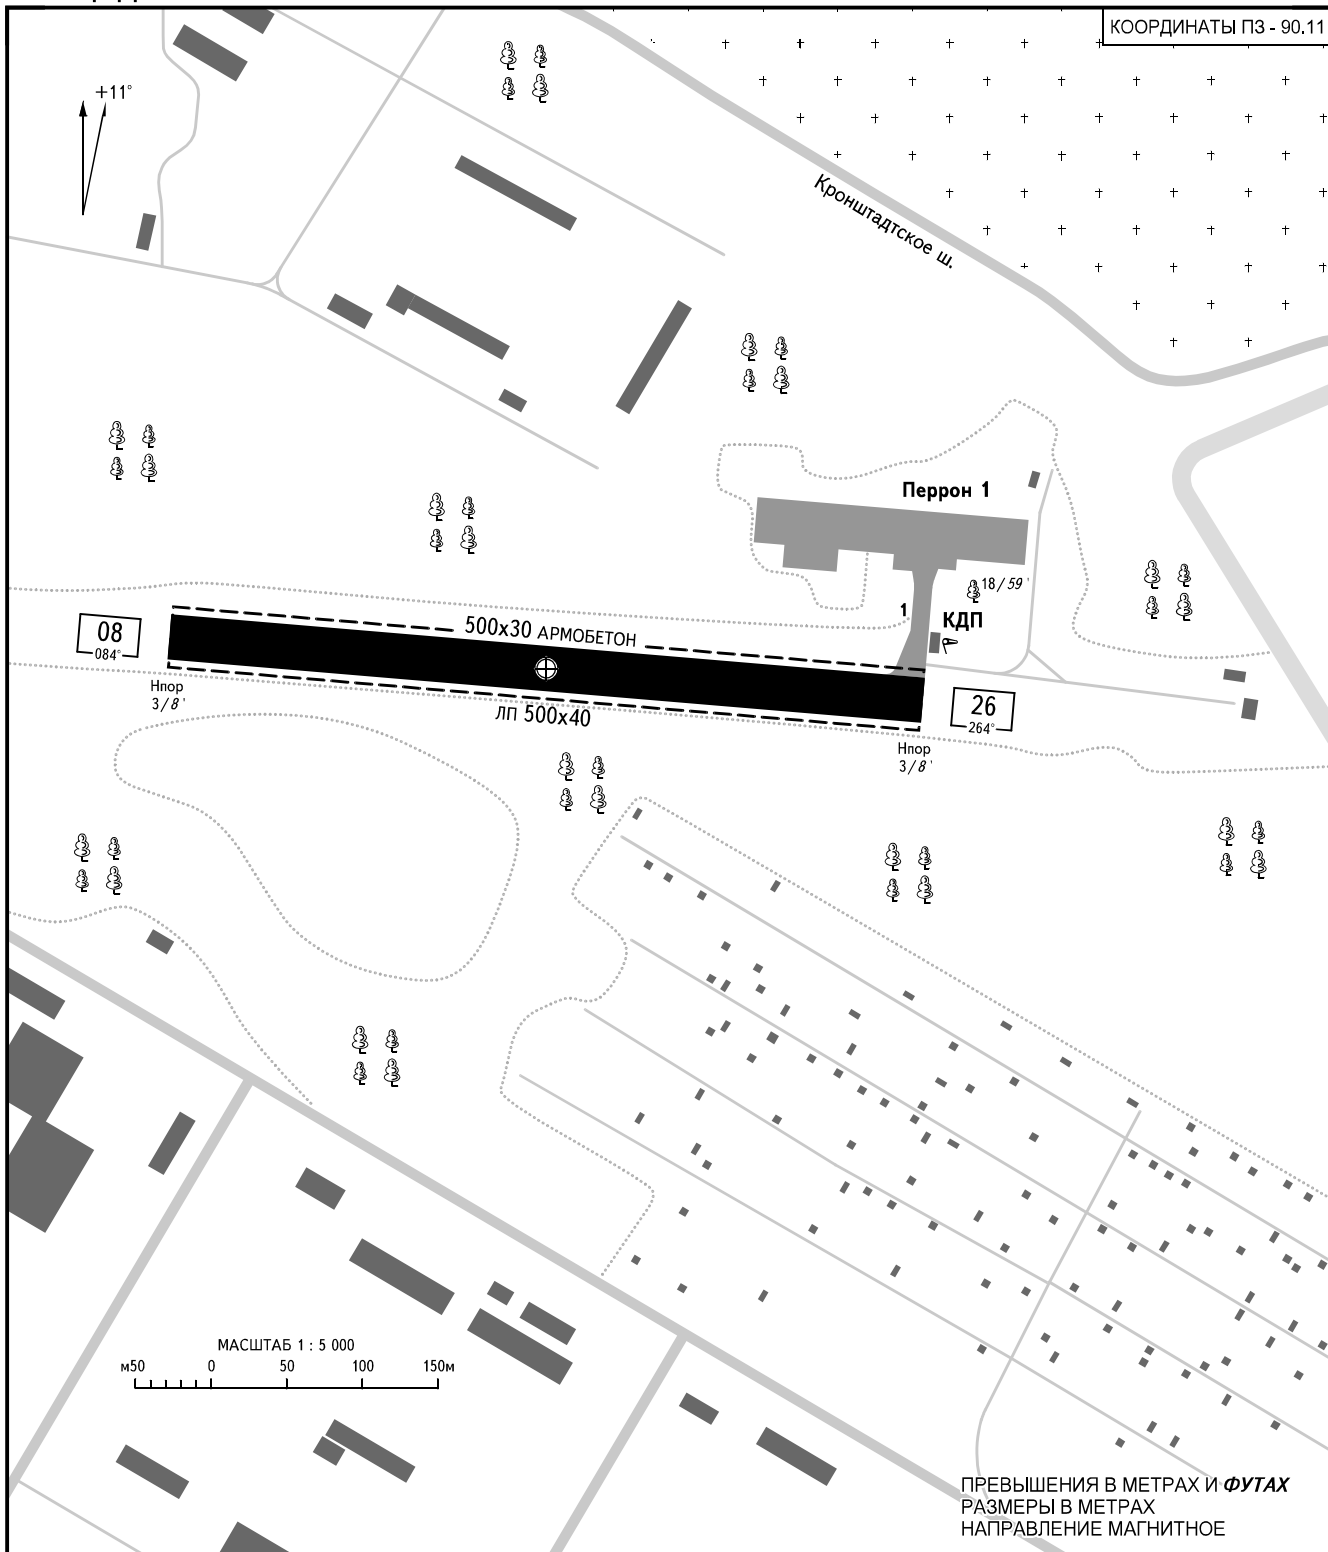

КАРТА  
ПОСАДОЧНОЙ  
ПЛОЩАДКИ

КТПП  
60° 00' 52" с  
029° 42' 09" в

Нпп  
3м/8'

ДОВЖАНКА 120.375

КРОНШТАДТ, РОССИЯ

БЫЧЬЕ ПОЛЕ

КОординАТЫ ПЗ - 90.11

ВПП	НАПРАВЛЕНИЕ (ИСТИННОЕ)	ПОРОГ ВПП	НЕСУЩАЯ СПОСОБНОСТЬ
08	094.82°	60°00'53.12"с 029°41'53.36"в	PCN 17/R/W/X/U
26	274.83°	60°00'51.76"с 029°42'25.54"в	

**ПРЕДУПРЕЖДЕНИЯ**  
Посадочная площадка используется для полетов самолетов с максимальной взлетной массой 5.7т и вертолетов с максимальной взлетной массой 13т.

СВЕТООБОРУДОВАНИЕ:  
Посадочные огни ВПП 500м, интервал 50м, белые;  
Огни порогов ВПП зеленые;  
Ограничительные огни ВПП красные.