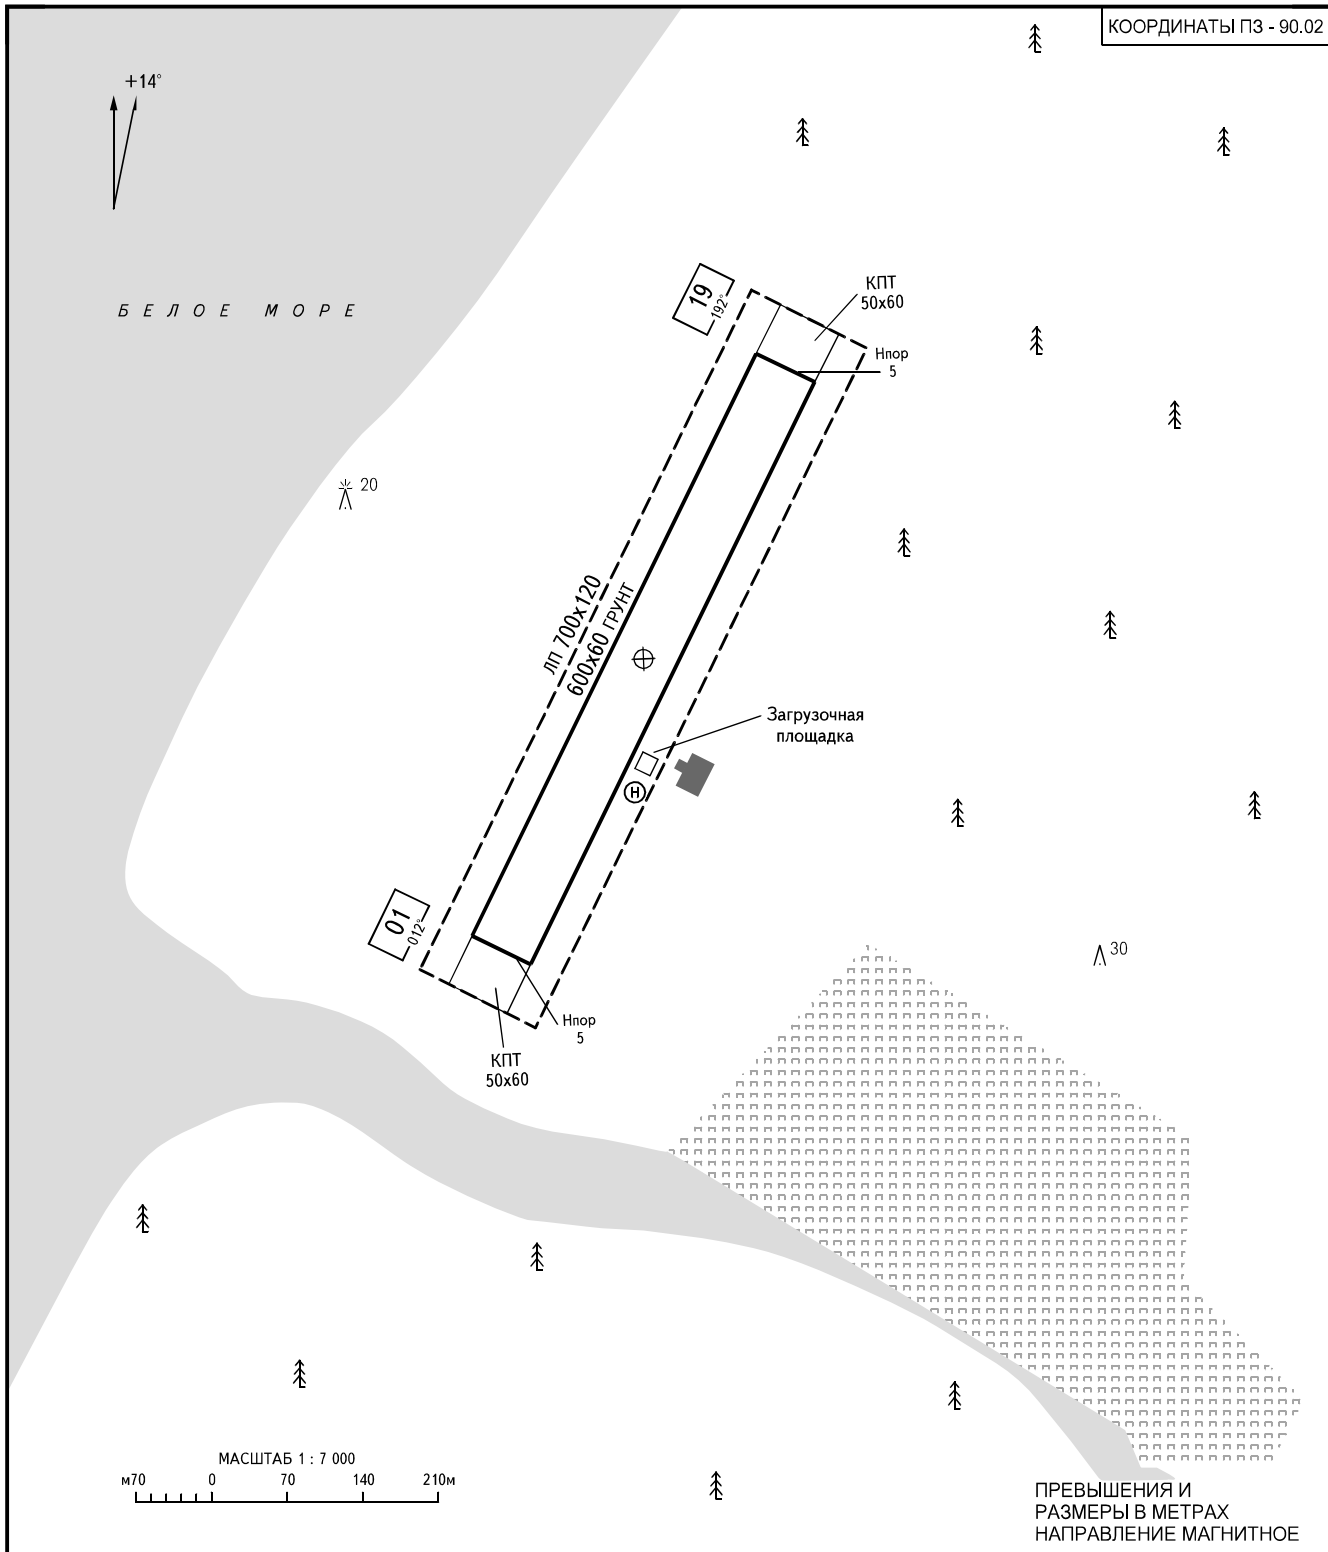

КАРТА  
ПОСАДОЧНОЙ  
ПЛОЩАДКИ

КТПП  
64° 57' 19"с  
036° 49' 22"в

Нпп  
5м

ЛЕТНЯЯ 118.000

ЛЕТНЯЯ ЗОЛОТИЦА, РОССИЯ

ЛЕТНЯЯ ЗОЛОТИЦА

КОординАТЫ ПЗ - 90.02

МАСШТАБ 1 : 7 000  
0 70 140 210м

ПРЕВЫШЕНИЯ И  
РАЗМЕРЫ В МЕТРАХ  
НАПРАВЛЕНИЕ МАГНИТНОЕ

ВПП	НАПРАВЛЕНИЕ (ИСТИННОЕ)	ПОРОГ ВПП	НЕСУЩАЯ СПОСОБНОСТЬ
01	026°00'	64° 57'11.00"с 036°49'12.00"в	нет данных
19	206°00'	64° 57'28.00"с 036°49'32.00"в	
СВЕТООБОРУДОВАНИЕ: Нет.			

**ПРЕДУПРЕЖДЕНИЯ:**

1. Взлет и посадка вертолетов в секторе 030°-170° относительно КТПП - ЗАПРЕЩЕНЫ.
2. Взлет и посадка с попутным ветром - ЗАПРЕЩЕНЫ.

**ПРИМЕЧАНИЯ:**

1. Координаты местоположения точки установки переднего колеса (загрузочная площадка): 64°57'17"с 036°49'24"в.
2. Ночные полеты по санзаданиям, поисково-спасательным и аварийно-спасательным работам выполняются с использованием жаровень или фонарей.
3. Вертолетная площадка: координаты TLOF - 64°57'16.00"с 036°49'23.00"в;  
зона TLOF - 21x21м, грунт;  
зона FATO - 50x50м, грунт;  
зона безопасности - по 12.6м;  
несущая способность 13т.

ИЗМ: Местоположение ВП, ЗП.