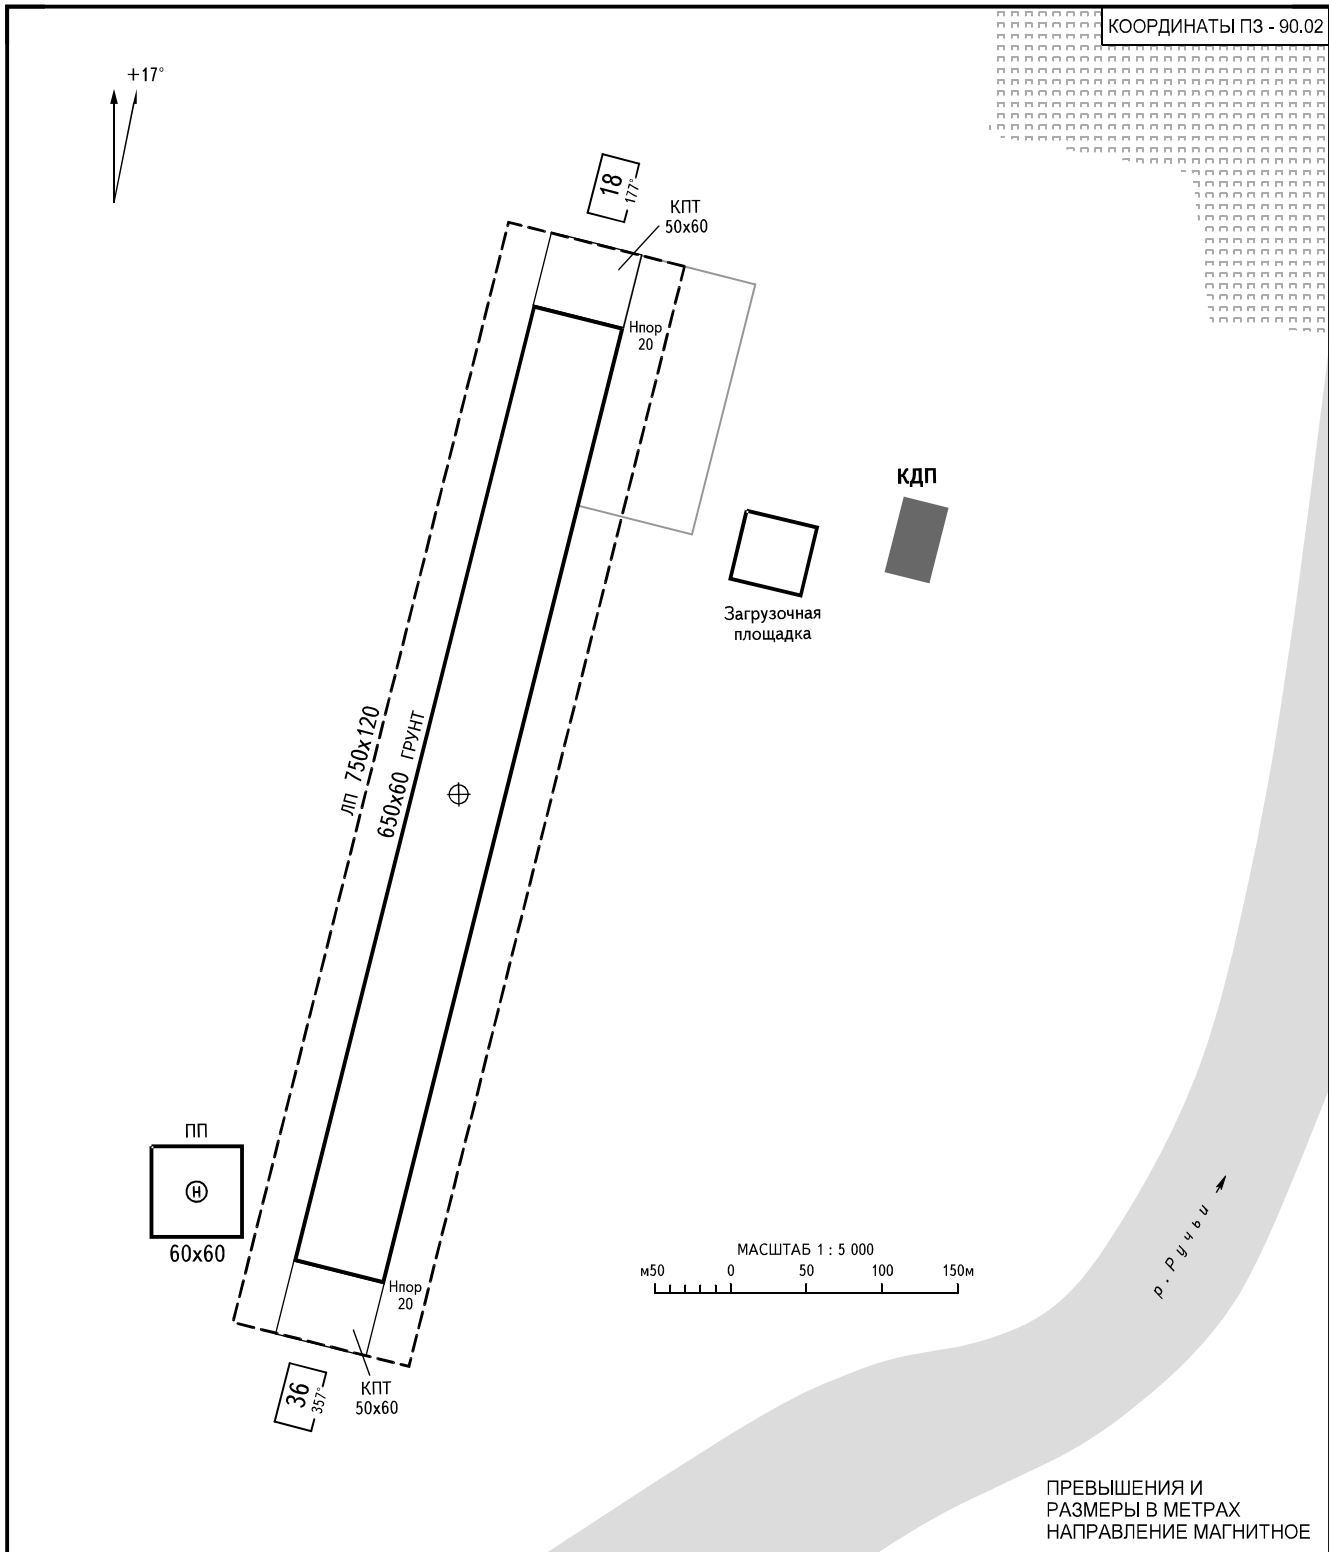

КАРТА
АЭРОДРОМА

КТА
66° 01' 53"с
041° 12' 43"в

Наэр
20м

РУЧЬИ 122.700

РУЧЬИ, РОССИЯ

РУЧЬИ

ПРЕВЫШЕНИЯ И
РАЗМЕРЫ В МЕТРАХ
НАПРАВЛЕНИЕ МАГНИТНОЕ

| ВПП | НАПРАВЛЕНИЕ (МАГНИТНОЕ) | ПОРОГ ВПП | НЕСУЩАЯ СПОСОБНОСТЬ |
|-----|-------------------------|---------------------------------|------------------------------|
| 18 | 177° | 66°02'03.00"с 041°12'49.00"в | Самолеты 10т Вертолеты 5т |
| 36 | 357° | 66°01'43.00"с 041°12'37.00"в | |

ПРИМЕЧАНИЯ:

1. Минимум погоды по ПВП: Кат А самолеты день 100х2000м, ночь 300х4000м; вертолеты день 100х1000м, ночь 300х4000м.
2. Ночные полеты по санитарным заданиям, поисково-спасательным работам, аварийно-спасательным работам выполняются с использованием жаровень или фонарей.