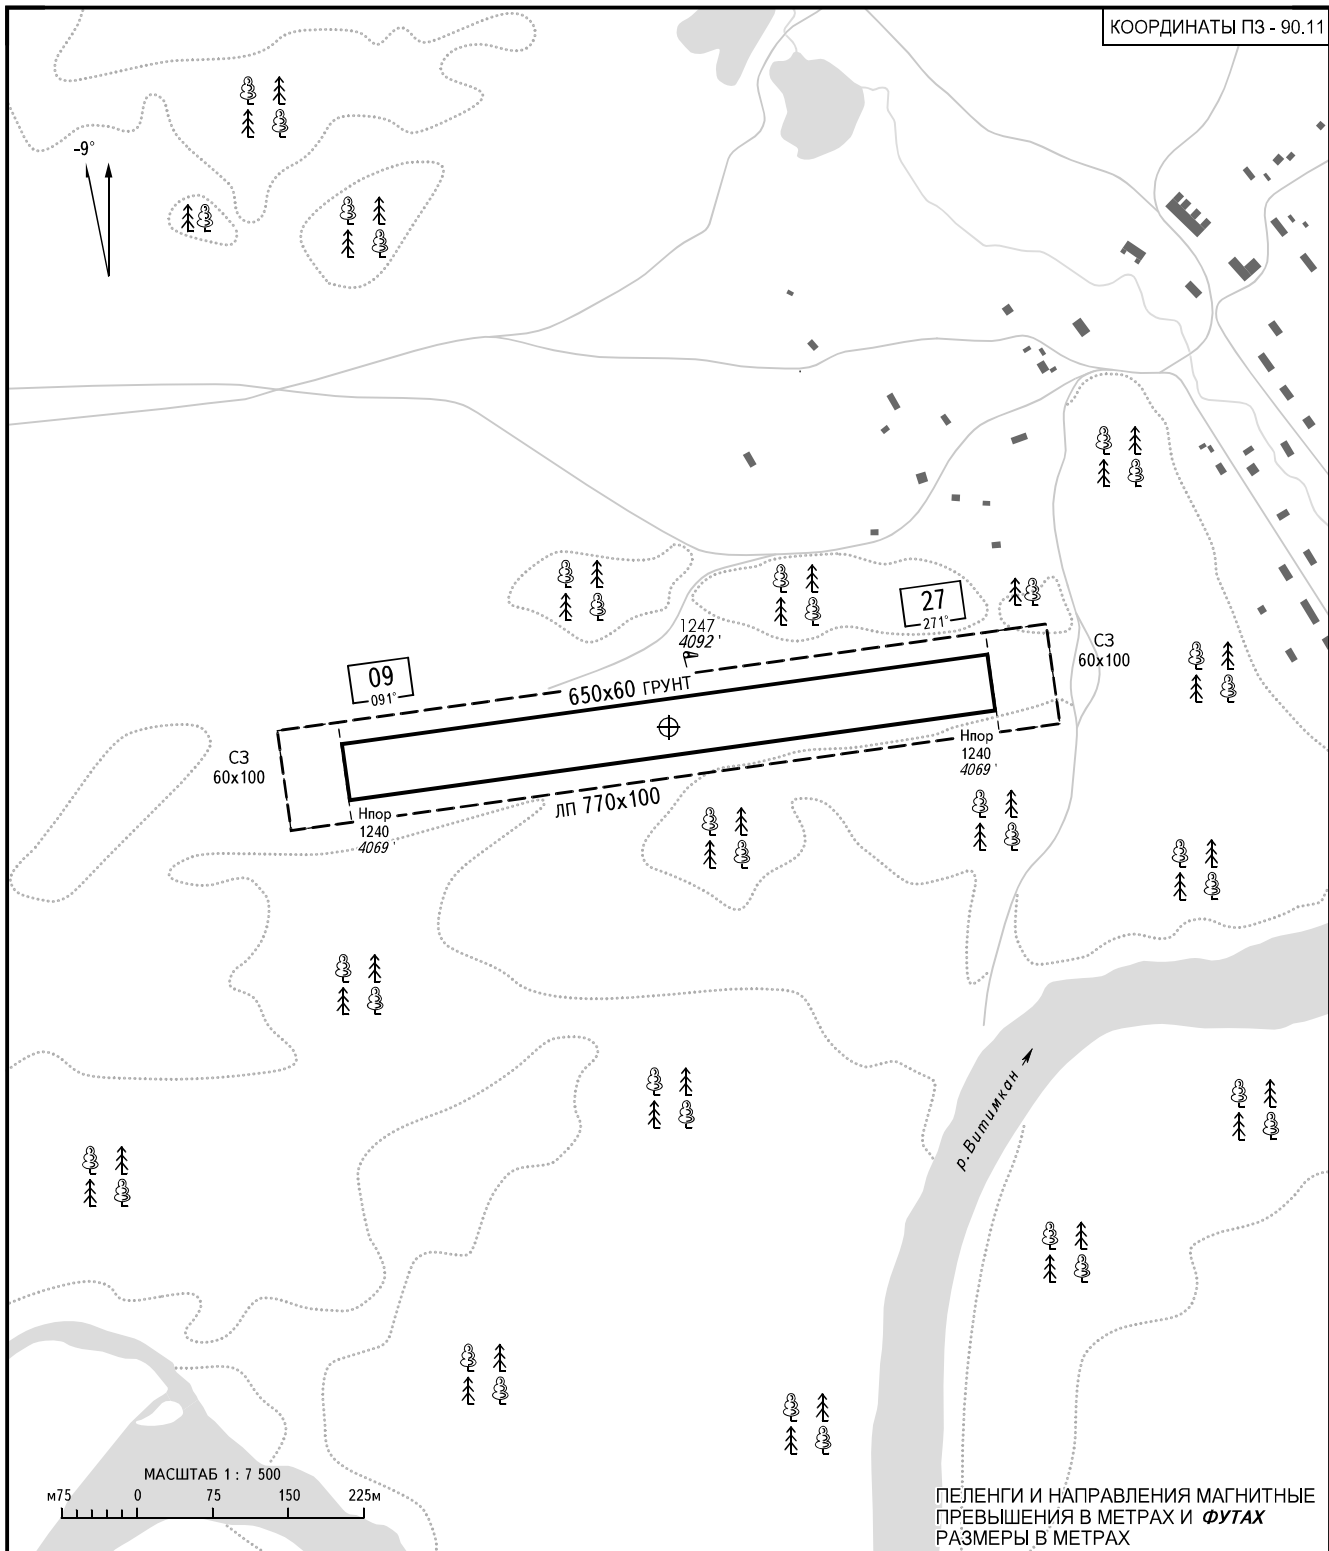

КАРТА
ПОСАДОЧНОЙ
ПЛОЩАДКИ

КТПП
54° 18' 59"С
112° 21' 00"В

Нпп
1240М/4069'

УЛАН-УДЭ РАЙОН 135.100

ВАРВАРИНСК, РОССИЯ

ВАРВАРИНСК

КОординАТЫ ПЗ - 90.11

ПЕЛЕНГИ И НАПРАВЛЕНИЯ МАГНИТНЫЕ
ПРЕВЫШЕНИЯ В МЕТРАХ И *ФУТАХ*
РАЗМЕРЫ В МЕТРАХ

ВПП	НАПРАВЛЕНИЕ (ИСТИННОЕ)	ПОРОГ ВПП	НЕСУЩАЯ СПОСОБНОСТЬ
09	082.08°	54°18'57.45"С 112°20'42.45"С	13т
27	262.09°	54°19'00.35"С 112°21'18.06"С	

СВЕТООБОРУДОВАНИЕ: Нет.