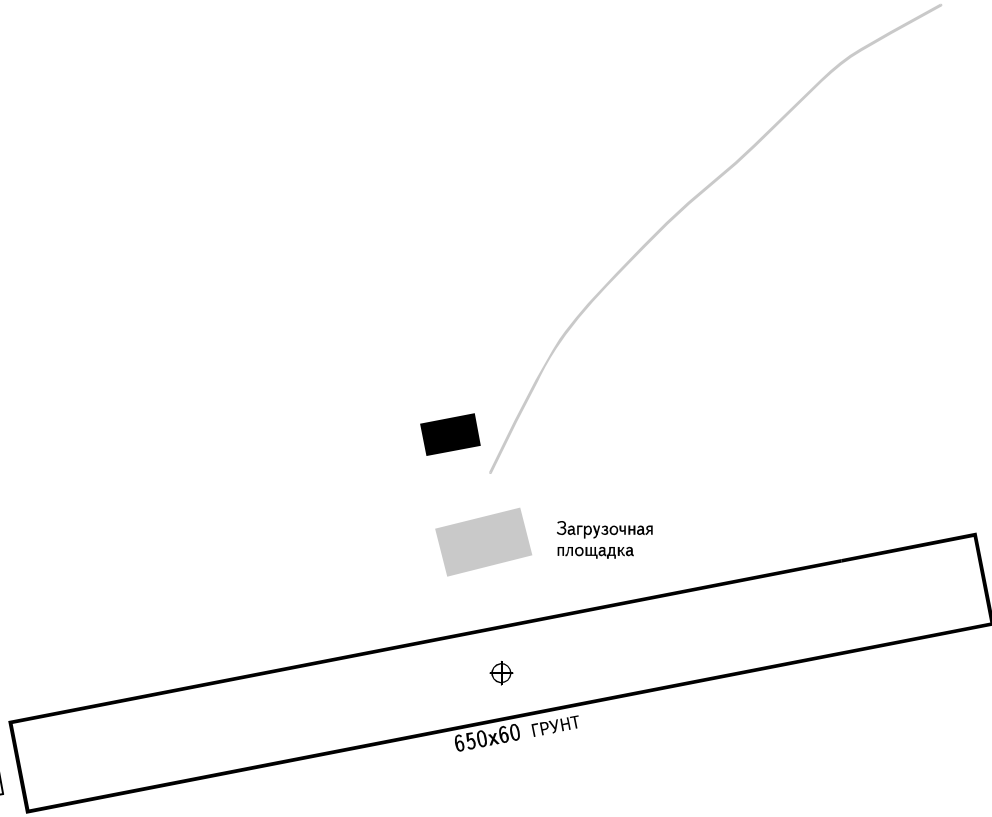

КАРТА
ПОСАДОЧНОЙ
ПЛОЩАДКИ

КТПП
54° 18' 59"С
112° 21' 09"В

Нпп
1240.0м

УЛАН-УДЭ РАЙОН 135.100

ВАРВАРИНСК, РОССИЯ

ВАРВАРИНСК

КОординаты ПЗ - 90.02

ПРЕВЫШЕНИЯ И
РАЗМЕРЫ В МЕТРАХ
НАПРАВЛЕНИЕ МАГНИТНОЕ

ВПП	НАПРАВЛЕНИЕ (МАГНИТНОЕ)	ПОРОГ ВПП	НЕСУЩАЯ СПОСОБНОСТЬ
09	085°00'		грунт
27	265°00'		

ПРИМЕЧАНИЯ
Минимум погоды по ПВП: день КАТ А 600х2000м.

АЭРОДРОМНОЕ СВЕТООБОРУДОВАНИЕ: Нет.

ИЗМ: Новая карта.