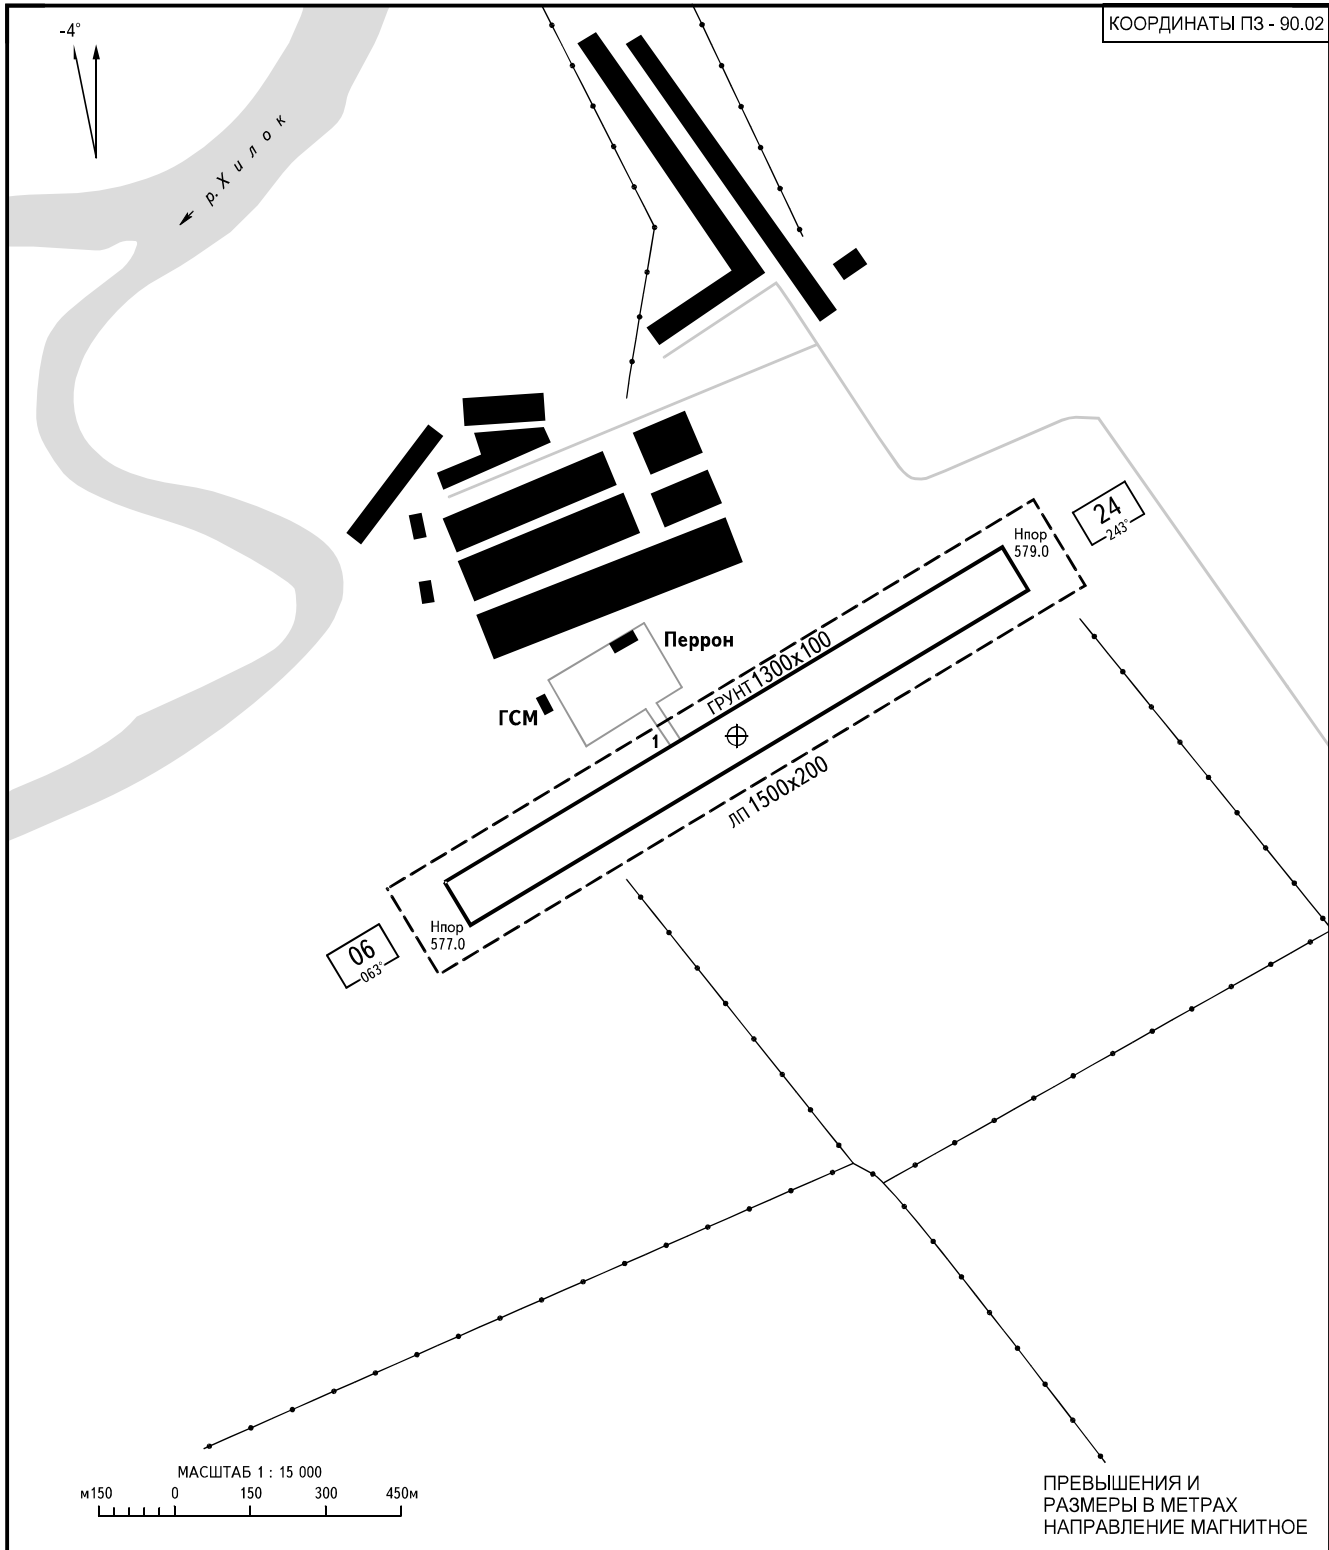

КАРТА
ПОСАДОЧНОЙ
ПЛОЩАДКИ

КТПП
50° 37' 23"С
107° 31' 20"В

Нпп
579.0м

УЛАН-УДЭ РАЙОН 135.100

САХАРНЫЙ ЗАВОД, РОССИЯ

БИЧУРА

КОординАТЫ ПЗ - 90.02

ВПП	НАПРАВЛЕНИЕ (ИСТИННОЕ)	ПОРОГ ВПП	НЕСУЩАЯ СПОСОБНОСТЬ
06	059°00'	50°37'11.60"С 107°30'51.10"В	
24	239°00'	50°37'33.70"С 107°31'48.60"В	

ПРИМЕЧАНИЯ
Минимум погоды ПВП КАТ А: день 600x2000м.

АЭРОДРОМНОЕ СВЕТООБОРУДОВАНИЕ: Нет.

ИЗМ: Новая карта.