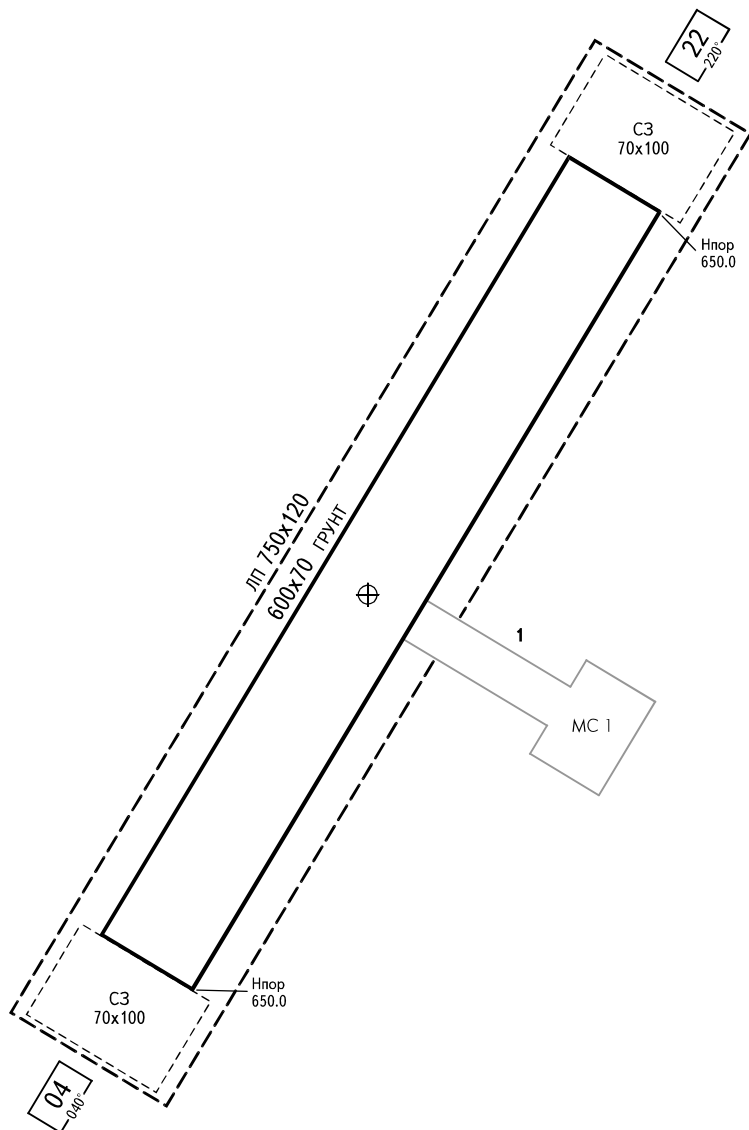

КАРТА  
ПОСАДОЧНОЙ  
ПЛОЩАДКИ

КТПП  
54° 25' 08" с  
119° 56' 28" в

Нпп  
650.0м

ЧИТА РАЙОН 129.700

ТУПИК, РОССИЯ

ТУПИК

КОординАТЫ ПЗ - 90.02

- 9°

ПРЕВЫШЕНИЯ И  
РАЗМЕРЫ В МЕТРАХ  
НАПРАВЛЕНИЕ МАГНИТНОЕ

ВПП	НАПРАВЛЕНИЕ (ИСТИННОЕ)	ПОРОГ ВПП	НЕСУЩАЯ СПОСОБНОСТЬ
04	031°00'	54°25'00.00"с 119°56'20.00"в	7т
22	211°00'	54°25'17.00"с 119°56'37.00"в	

**ПРИМЕЧАНИЯ:**

1. Данные по препятствиям см. АД 2.10.
2. Минимум погоды по ПВП КАТ А, вертолеты: день 200x3000м.

АЭРОДРОМНОЕ СВЕТООБОРУДОВАНИЕ: Нет.

ИЗМ: Новая карта.