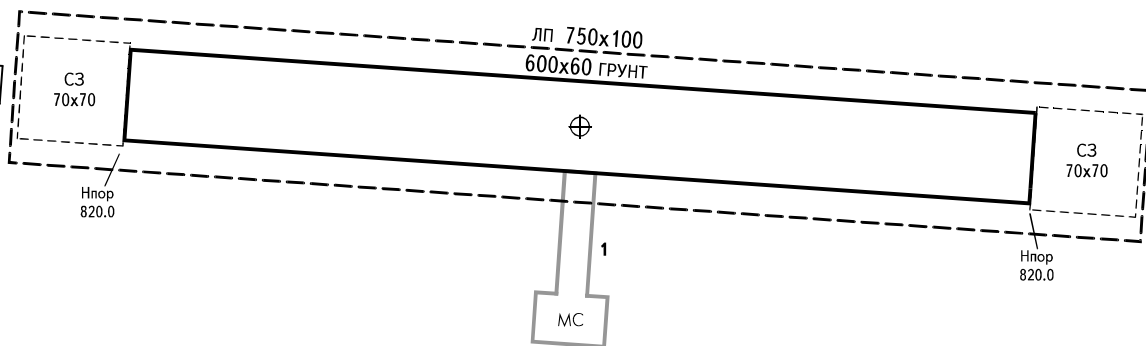

10
100°

МАСШТАБ 1 : 5 000

м 50 0 50 100 150м

ПРЕВЫШЕНИЯ И
РАЗМЕРЫ В МЕТРАХ
НАПРАВЛЕНИЕ МАГНИТНОЕ

ВПП	НАПРАВЛЕНИЕ (ИСТИННОЕ)	ПОРОГ ВПП	НЕСУЩАЯ СПОСОБНОСТЬ
10	094°00'	51°20'41.00"С 110°31'45.00"В	7т
28	274°00'	51°20'40.00"С 110°32'16.00"В	

ПРИМЕЧАНИЯ:

1. Данные по препятствиям см. АД 2.10.
2. Минимумы погоды ПВП: 200x3000м.

АЭРОДРОМНОЕ СВЕТООБОРУДОВАНИЕ: Нет.