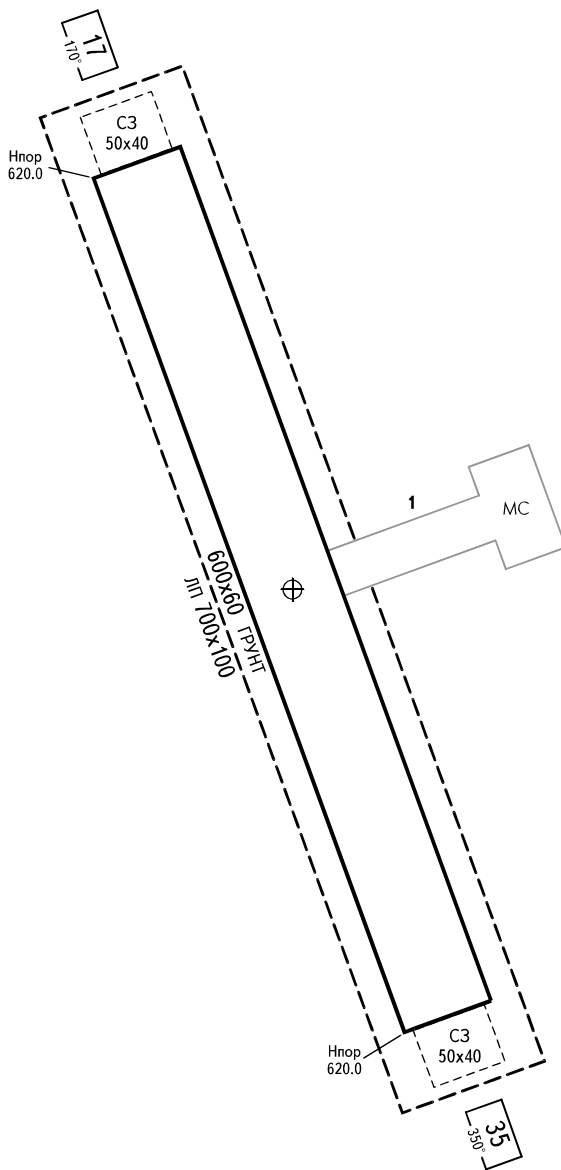

КАРТА
ПОСАДОЧНОЙ
ПЛОЩАДКИ

КТПП
53° 44' 37"С
119° 44' 31"В

Нпп
620.0м

ЧИТА РАЙОН 129.700

МОГОЧА, РОССИЯ

МОГОЧА

КОординАТЫ ПЗ - 90.02

ПРЕВЫШЕНИЯ И
РАЗМЕРЫ В МЕТРАХ
НАПРАВЛЕНИЕ МАГНИТНОЕ

ВПП	НАПРАВЛЕНИЕ (ИСТИННОЕ)	ПОРОГ ВПП	НЕСУЩАЯ СПОСОБНОСТЬ
17	160°00'		7т
35	340°00'		

ПРИМЕЧАНИЯ:
1. Данные по препятствиям см. Ад 2.10.
2. Минимум погоды по ПВП: 200x3000м.

АЭРОДРОМНОЕ СВЕТООБОРУДОВАНИЕ: Нет.

ИЗМ: Новая карта.