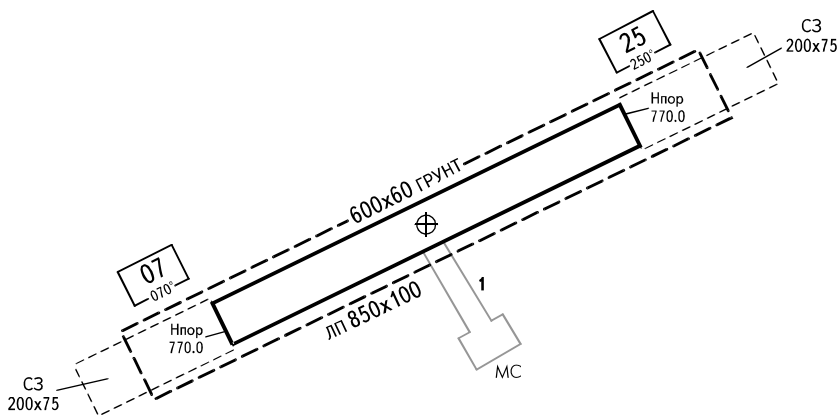

КАРТА
ПОСАДОЧНОЙ
ПЛОЩАДКИ

КТПП
50° 22' 15"с
108° 45' 52"в

Нпп
770.0м

ЧИТА РАЙОН 129.700

КРАСНЫЙ ЧИКОЙ, РОССИЯ

КРАСНЫЙ ЧИКОЙ

КООРДИНАТЫ ПЗ - 90.02

ПРЕВЫШЕНИЯ И
РАЗМЕРЫ В МЕТРАХ
НАПРАВЛЕНИЕ МАГНИТНОЕ

| ВПП | НАПРАВЛЕНИЕ (ИСТИННОЕ) | ПОРОГ ВПП | НЕСУЩАЯ СПОСОБНОСТЬ |
|-----|------------------------|---------------------------------|---------------------|
| 07 | 064°00' | 50°22'11,00"с 108°45'38,00"в | 7т |
| 25 | 244°00' | 50°22'19,00"с 108°46'06,00"в | |

ПРИМЕЧАНИЯ
Минимум погоды ПВП день для КАТ А: 200х3000м.

РД 1: Ширина: - 30м
Покрытие: - Грунт
Прочность: - 7т

Перрон: Покрытие: - Грунт
Прочность: - 7т

МС: Покрытие: - Грунт
Прочность: - 7т

АЭРОДРОМНОЕ СВЕТООБОРУДОВАНИЕ: Нет.