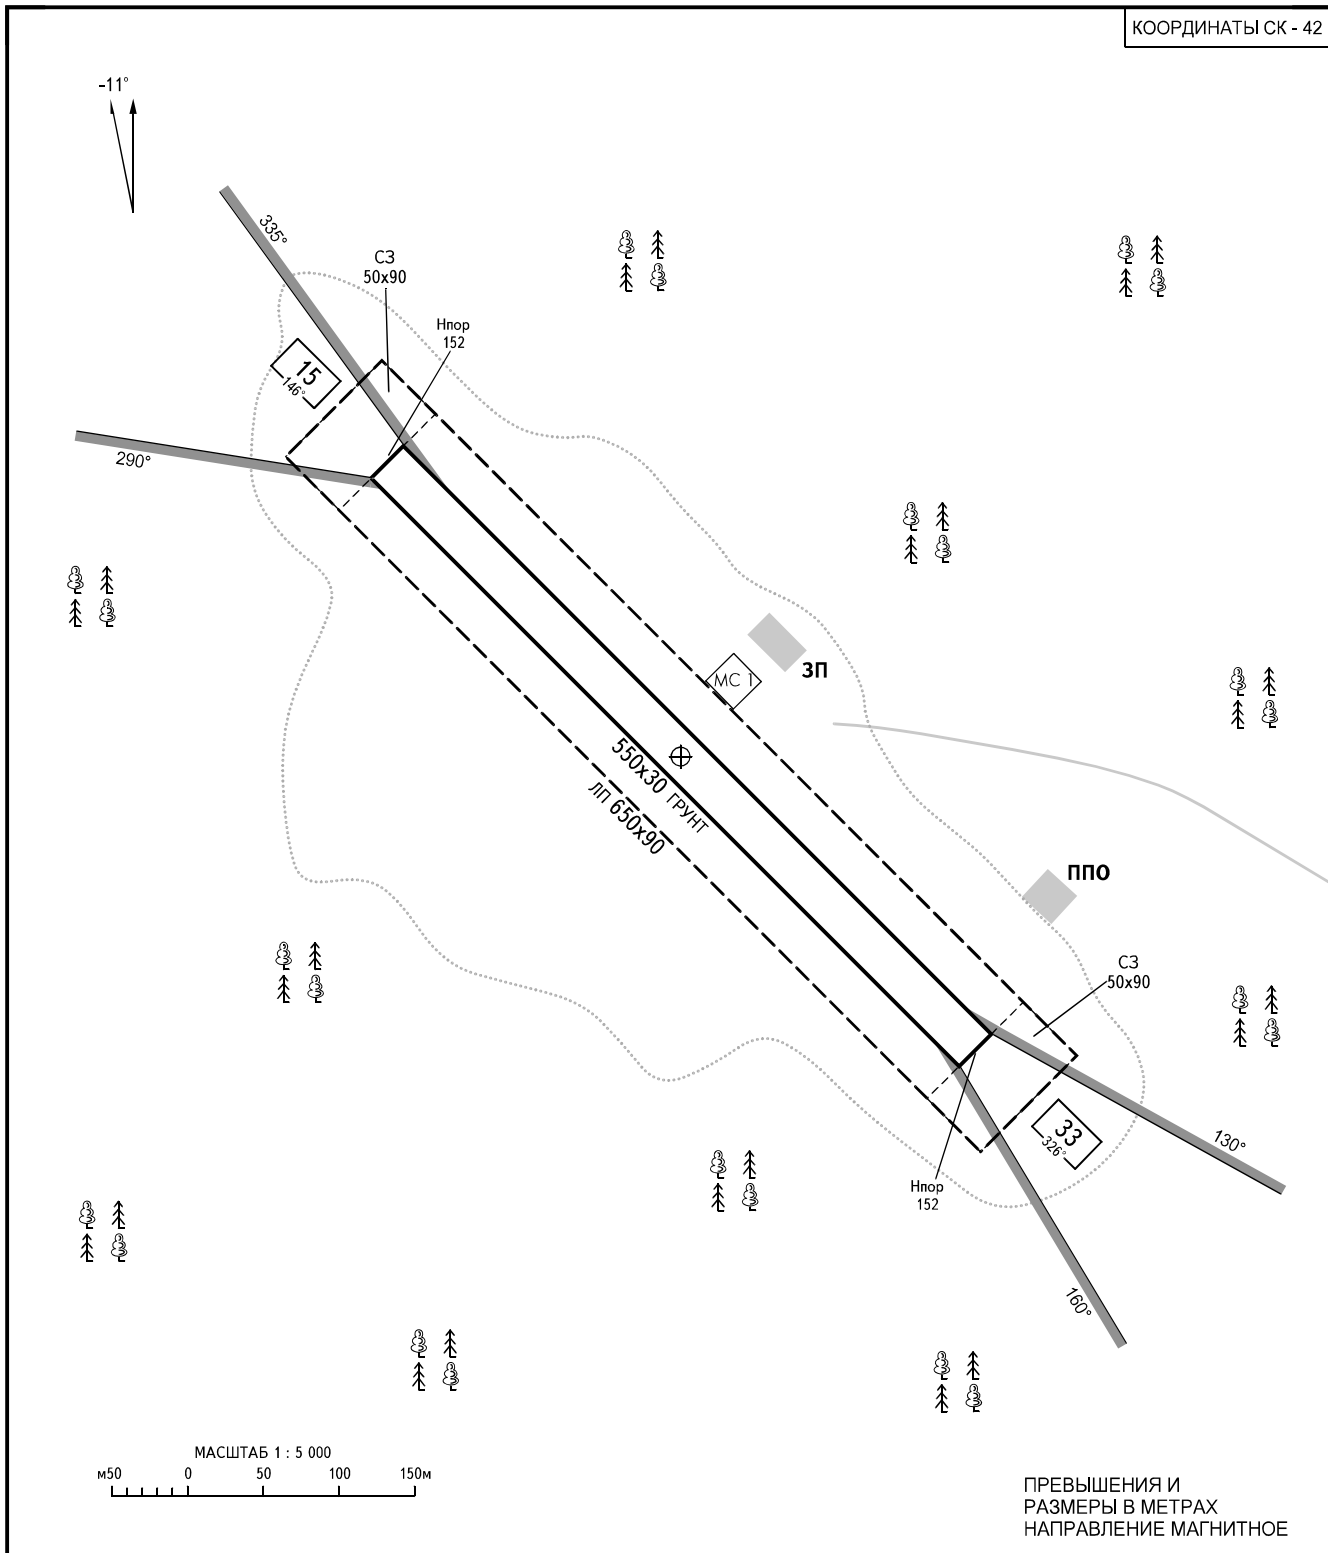

КАРТА  
ПОСАДОЧНОЙ  
ПЛОЩАДКИ

КТПП  
47° 35' 48"с  
138° 22' 06"в

Нпп  
152м

АГЗУ 128.000

АГЗУ, РОССИЯ

АГЗУ

КОординАТЫ СК - 42

ПРЕВЫШЕНИЯ И  
РАЗМЕРЫ В МЕТРАХ  
НАПРАВЛЕНИЕ МАГНИТНОЕ

ВПП	НАПРАВЛЕНИЕ (ИСТИННОЕ)	ПОРОГ ВПП	НЕСУЩАЯ СПОСОБНОСТЬ
15	135.00°	47°35'54.00"с 138°21'57.00"в	13т
33	315.00°	47°35'42.00"с 138°22'15.00"в	

**ПРЕДУПРЕЖДЕНИЯ**  
Подходы к ПП в секторах Ам 335°-130° и Ам 160°-290° закрыты отрогами гор.

АЭРОДРОМНОЕ СВЕТООБОРУДОВАНИЕ: Нет.

ИЗМ.: Новая карта.