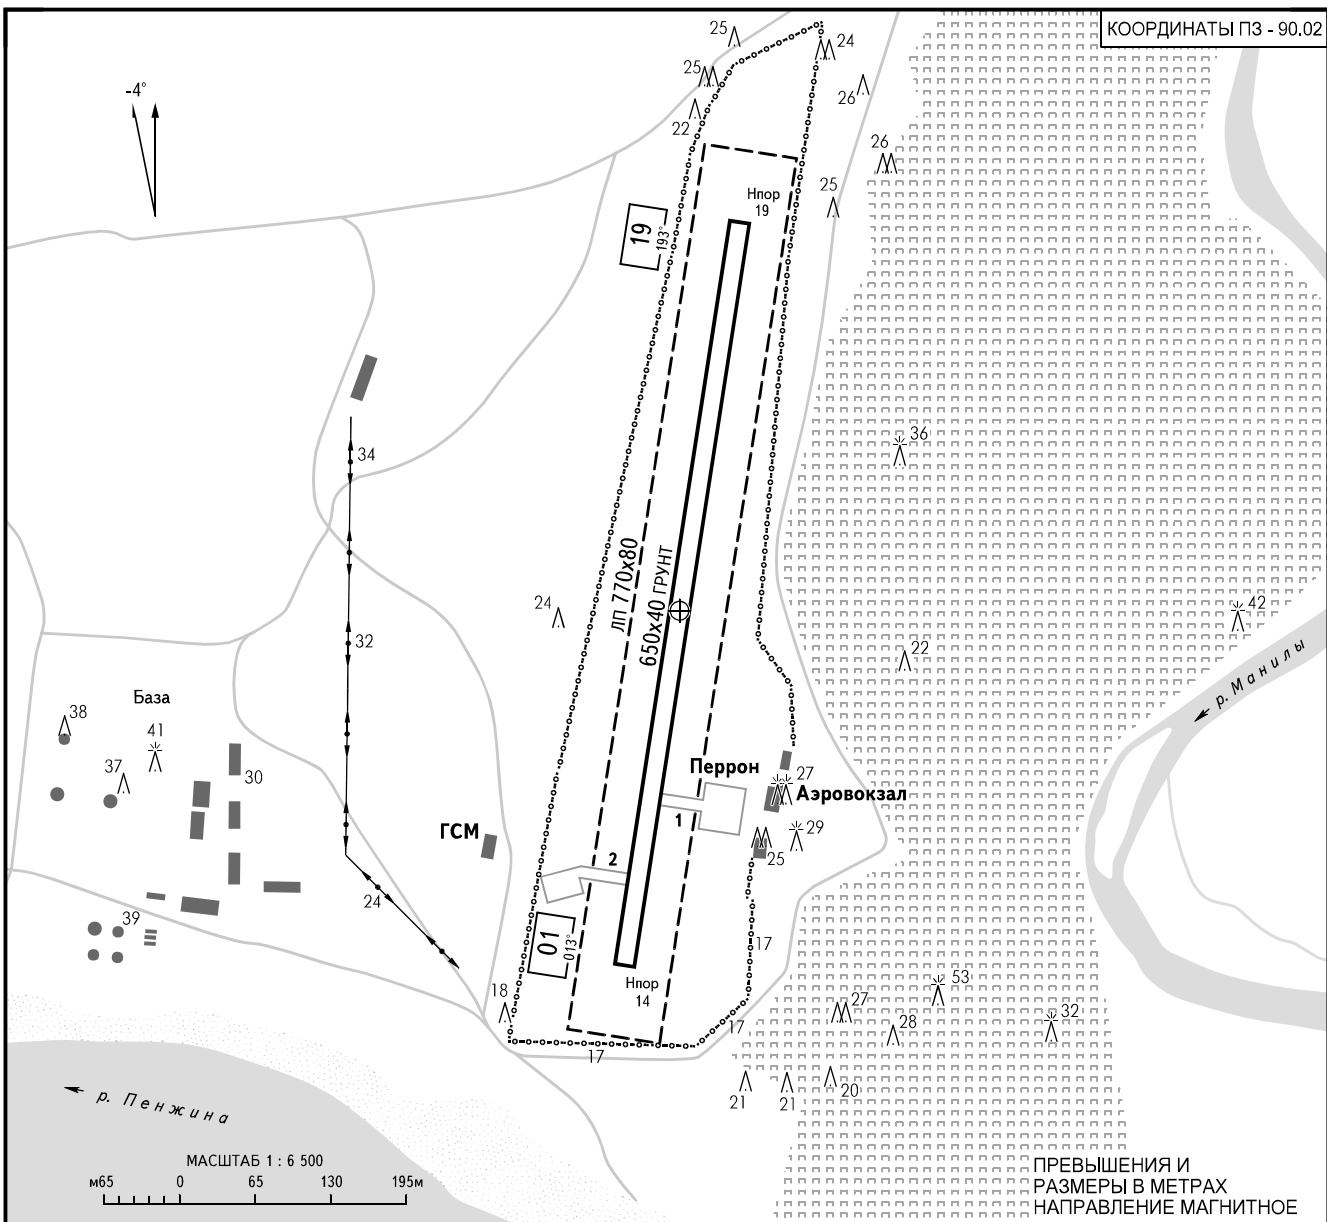

КАРТА
АЭРОДРОМА

КТА
62° 29' 09"с
165° 20' 20"в

Наэр
19м

ОССОРА РАЙОН 134.600 (129.000)
4720Д (5580)

МАНИЛЫ, РОССИЯ

МАНИЛЫ

КОординАТЫ ПЗ - 90.02

ПРЕВЫШЕНИЯ И
РАЗМЕРЫ В МЕТРАХ
НАПРАВЛЕНИЕ МАГНИТНОЕ

МАРКИРОВКА ВПП 01/19 и Выводных РД

ВПП	НАПРАВЛЕНИЕ (ИСТИННОЕ)	ПОРОГ ВПП	НЕСУЩАЯ СПОСОБНОСТЬ
01	008°50'	62°28'59.05"с 165°20'16.66"в	
19	188°50'	62°29'19.81"с 165°20'23.63"в	

ПРЕДУПРЕЖДЕНИЯ:

1. Полет над поселком Манилы с грузом на внешней подвеске - ЗАПРЕЩЕН.
2. Размеры спланированной части летной полосы 770x50 м.