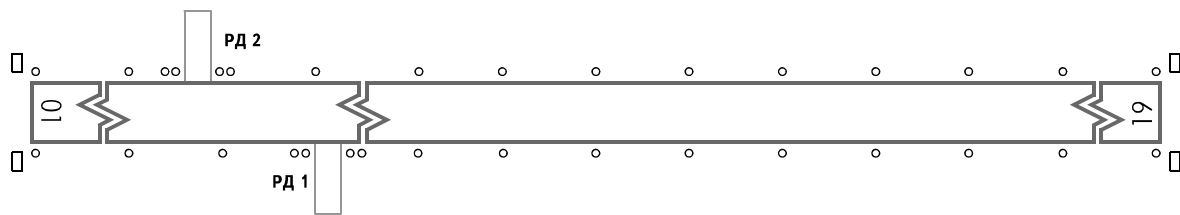

КАРТА
АЭРОДРОМА

КТА
62° 29' 09"с
165° 20' 20"в

Наэр
19м

ОССОРА РАЙОН 134.600 (129.000)
4720Д (5580)

МАНИЛЫ, РОССИЯ

МАНИЛЫ

КОординАТЫ ПЗ - 90.02

ПРЕВЫШЕНИЯ И
РАЗМЕРЫ В МЕТРАХ
НАПРАВЛЕНИЕ МАГНИТНОЕ

МАРКИРОВКА ВПП 01/19 и Выводных РД

ВПП	НАПРАВЛЕНИЕ (ИСТИННОЕ)	ПОРОГ ВПП	НЕСУЩАЯ СПОСОБНОСТЬ
01	008°50'	62°28'59.05"с 165°20'16.66"в	
19	188°50'	62°29'19.81"с 165°20'23.63"в	

ПРЕДУПРЕЖДЕНИЯ:

1. Полет над поселком Манилы с грузом на внешней подвеске - ЗАПРЕЩЕН.
2. Размеры спланированной части летной полосы 770x50 м.