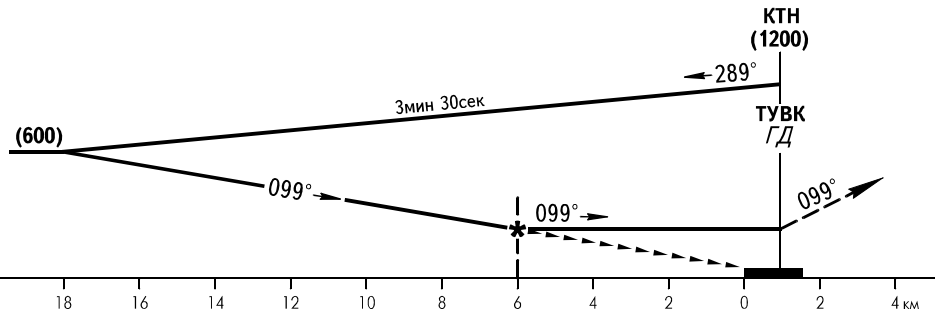

КАРТА ЗАХОДА  
НА ПОСАДКУ  
ПО ПРИБОРАМ

ПАЛАНА ВЫШКА 128.000  
(129.000)

ПАЛАНА, РОССИЯ  
ПАЛАНА  
ОПРС-А ВПП 11/29

**УХОД НА ВТОРОЙ КРУГ**  
Набор по прямой (600), ПРАВЫЙ разворот на ОПРС ГД с набором (950), далее по схеме захода на посадку или по указанию органа ОВД.

ОСА(Н)	А	В
ЗАХОД С КРУГА	350(325)	

- ПРЕДУПРЕЖДЕНИЯ:**
1. Конечный участок захода на посадку отклонен от оси ВПП 11 на 15°.
  2. Заход на посадку по ОПРС-А на ВПП 11/29 выполняется до достижения значений ОСА(Н), далее выполняется посадка по кругу в зоне визуального маневрирования.

② Визуальное маневрирование севернее АД - ЗАПРЕЩЕНО.