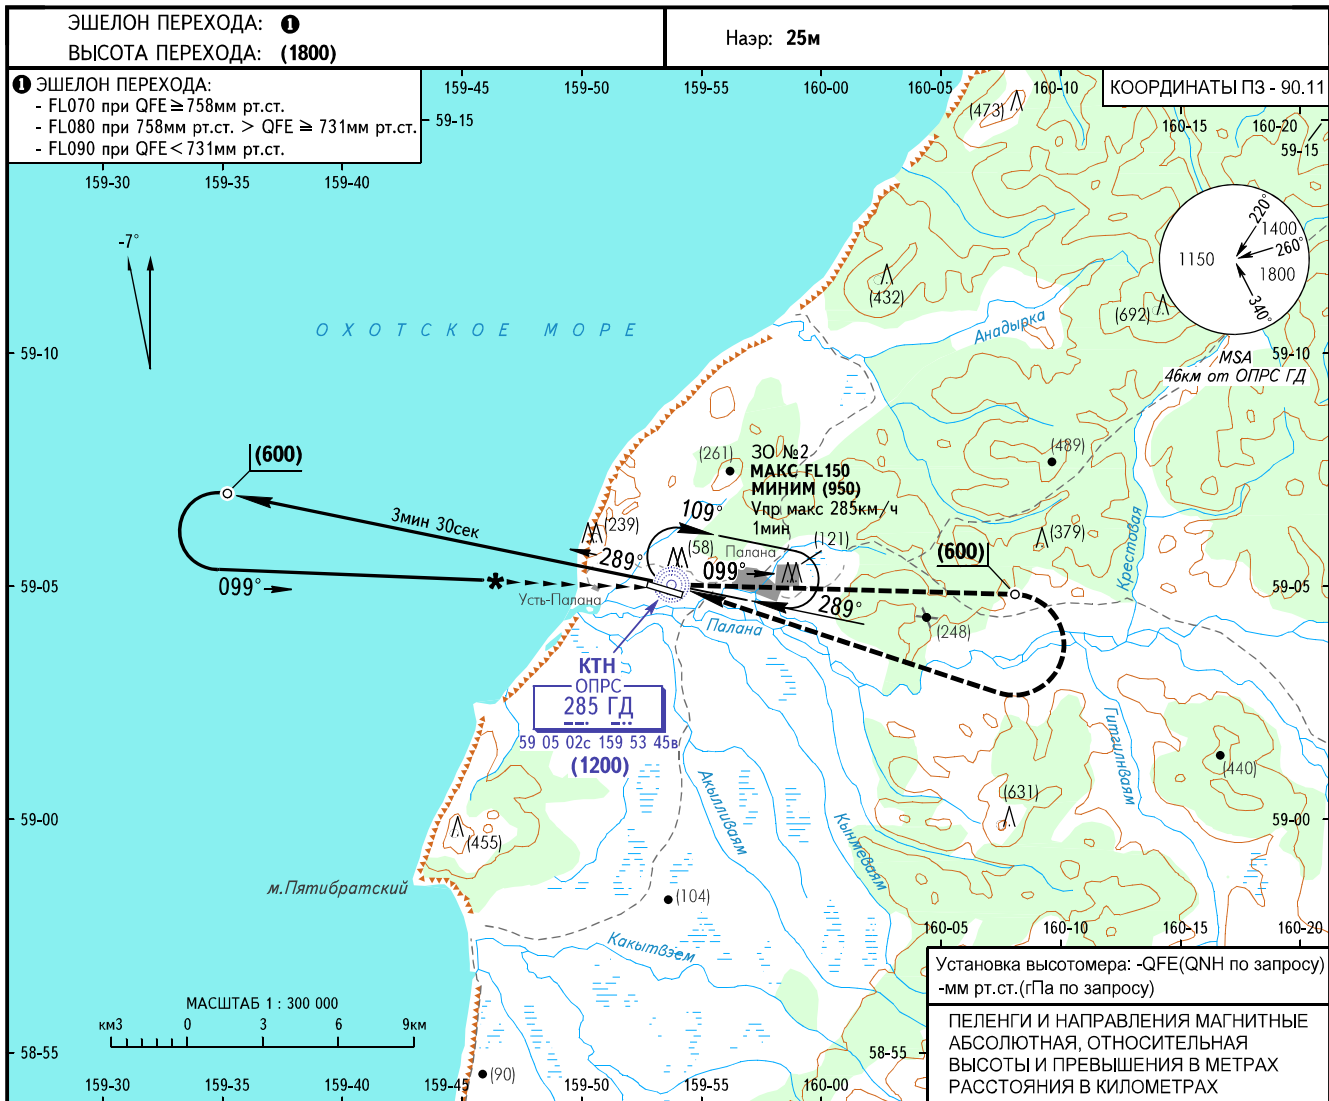

КАРТА ЗАХОДА  
НА ПОСАДКУ  
ПО ПРИБОРАМ

ПАЛАНА ВЫШКА 128.000  
(129.000)

ПАЛАНА, РОССИЯ  
ПАЛАНА  
ОПРС-А ВПП 11/29

**УХОД НА ВТОРОЙ КРУГ**  
Набор по прямой (600), ПРАВЫЙ разворот на ОПРС ГД с набором (950), далее по схеме захода на посадку или по указанию органа ОВД.

ОСА(Н)	А	В
ЗАХОД С КРУГА	350(325)	

- ПРЕДУПРЕЖДЕНИЯ:**
1. Конечный участок захода на посадку отклонен от оси ВПП 11 на 15°.
  2. Заход на посадку по ОПРС-А на ВПП 11/29 выполняется до достижения значений ОСА(Н), далее выполняется посадка по кругу в зоне визуального маневрирования.

② Визуальное маневрирование севернее АД - ЗАПРЕЩЕНО.