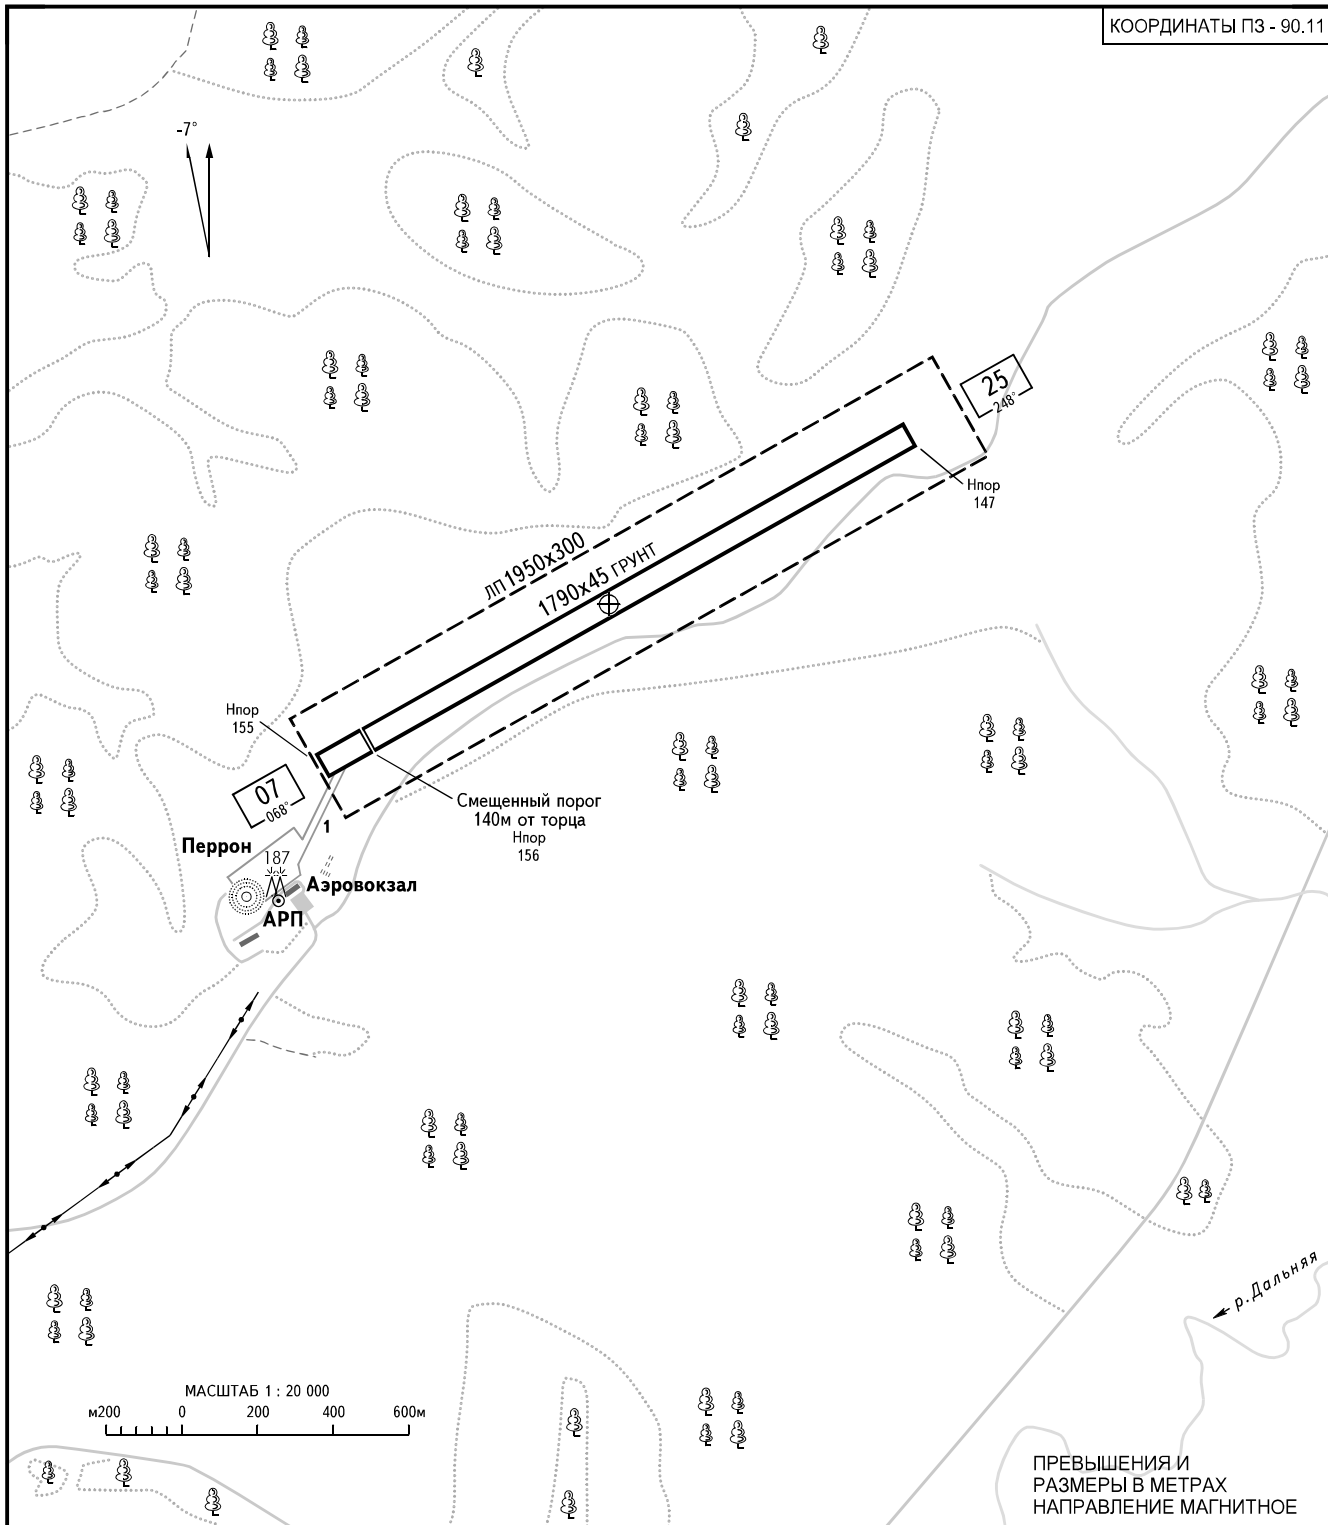

КАРТА
АЭРОДРОМА

КТА
57° 47' 01"С
158° 43' 41"В

Наэр
157м

ТИГИЛЬ ВЫШКА 129.700
(129.000)

ТИГИЛЬ, РОССИЯ

ТИГИЛЬ

КОординАТЫ ПЗ - 90.11

ПРЕВЫШЕНИЯ И
РАЗМЕРЫ В МЕТРАХ
НАПРАВЛЕНИЕ МАГНИТНОЕ

ВПП	НАПРАВЛЕНИЕ (ИСТИННОЕ)	ПОРОГ ВПП	НЕСУЩАЯ СПОСОБНОСТЬ
07	060°34'49"	57°46'47.13"С 158°42'54.97"В	
25	240°36'09"	57°47'15.54"С 158°44'29.34"В	

ПРЕДУПРЕЖДЕНИЯ:

1. Порог ВПП 07 смещен в сторону КТА на 140 метров, обозначен входными знаками.
2. С МКлос 068°/248° в зонах захода на посадку отсутствуют маркировочные знаки (маркеры) осевой, подхода и боковых границ ВПП.

ПРИМЕЧАНИЯ:

Длина ЛП за концом ВПП 07 с МКлос 068° составляет 10м.
Ширина спланированной части ЛП с северо-западной стороны от оси ГВПП составляет 60м, с юго-восточной стороны от оси ГВПП - 50м.
В пределах ЛП, на удалении от 50м до 80м с северо-западной и юго-восточной стороны от оси ВПП, расположено периметровое ограждение аэродрома.