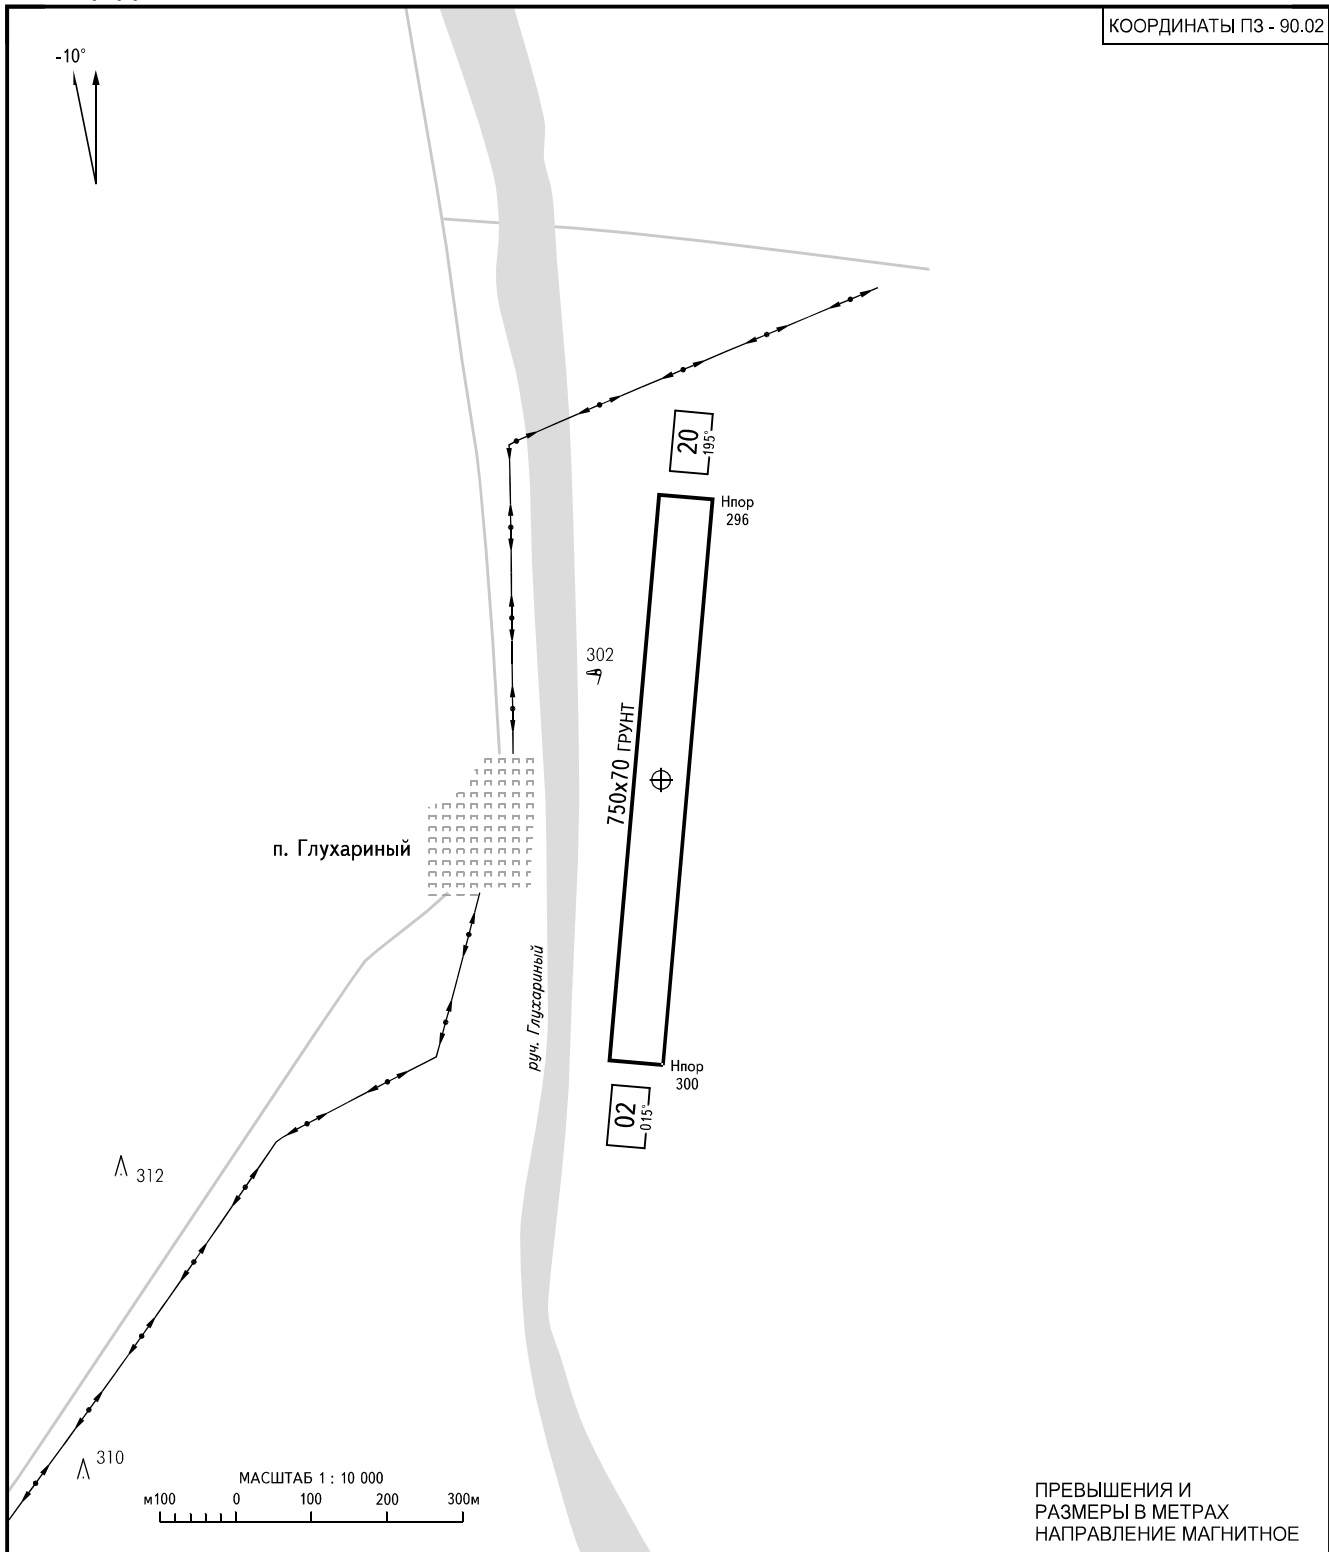

КАРТА
ПОСАДОЧНОЙ
ПЛОЩАДКИ

КТПП
65° 00' 04"С
153° 05' 47"В

Нпп
300м

ЗЫРЯНКА ВЫШКА 132.200
4712

ГЛУХАРИНЫЙ, РОССИЯ

ГЛУХАРИНОЕ

КООРДИНАТЫ ПЗ - 90.02

ПРЕВЫШЕНИЯ И
РАЗМЕРЫ В МЕТРАХ
НАПРАВЛЕНИЕ МАГНИТНОЕ

ВПП	НАПРАВЛЕНИЕ (ИСТИННОЕ)	ПОРОГ ВПП	НЕСУЩАЯ СПОСОБНОСТЬ
02	005.00°	64°59'52"С 153°05'45"В	13Т
20	185.00°	65°00'16"С 153°05'49"В	

АЭРОДРОМНОЕ СВЕТООБОРУДОВАНИЕ: Нет.