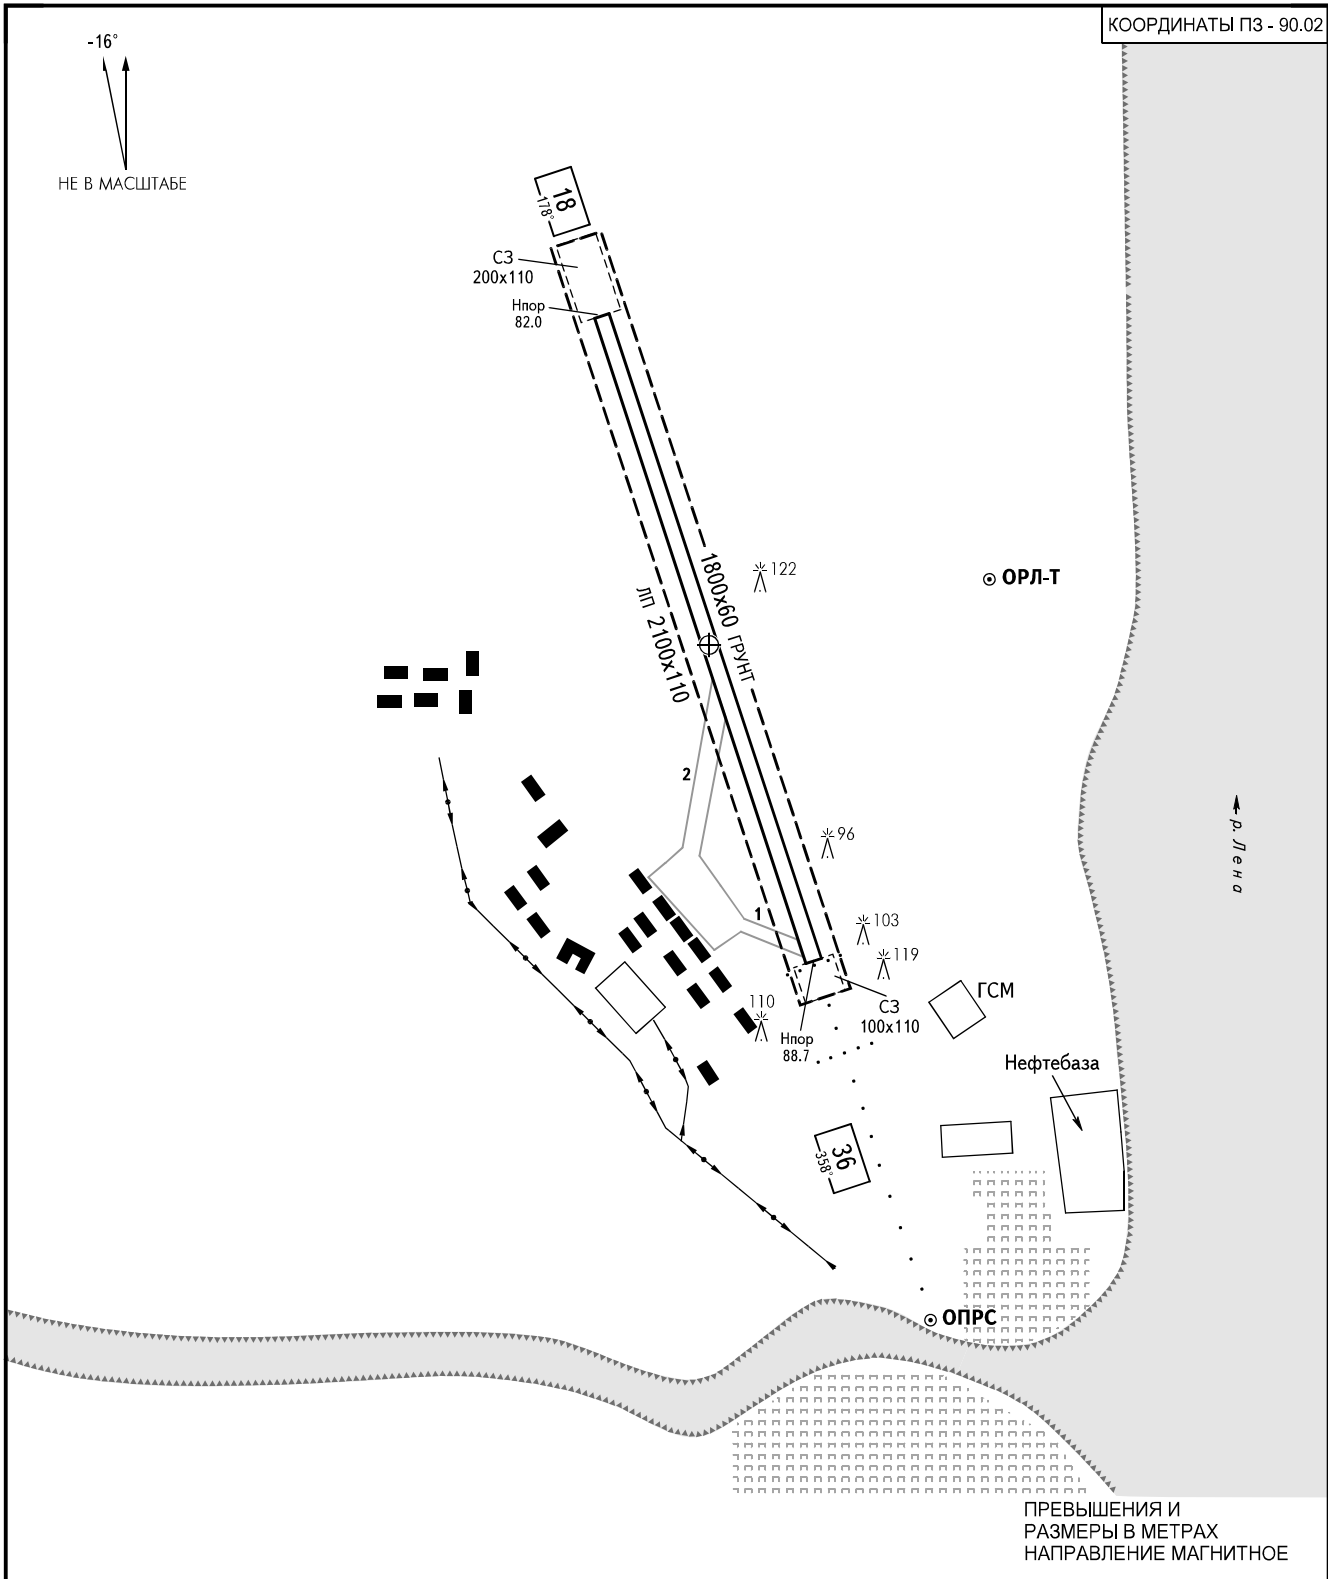

КАРТА  
АЭРОДРОМА

КТА  
66° 47' 43"с  
123° 21' 45"в

Наэр  
90.0м

ЖИГАНСК ВЫШКА 126.100  
(132.500)

ЖИГАНСК, РОССИЯ  
ЖИГАНСК

КОординАТЫ ПЗ - 90.02

ВПП	НАПРАВЛЕНИЕ (ИСТИННОЕ)	ПОРОГ ВПП	НЕСУЩАЯ СПОСОБНОСТЬ
18	161°32'	66°48'11.15"с 123°21'21.67"в	56т
36	341°32'	66°47'15.83"с 123°22'08.50"в	

АЭРОДРОМНОЕ СВЕТООБОРУДОВАНИЕ:  
Огни приближения: ВПП 18 - отсутствует,  
ВПП 36 - ОМИ "Курс-1".

ИЗМ: Формат частоты.